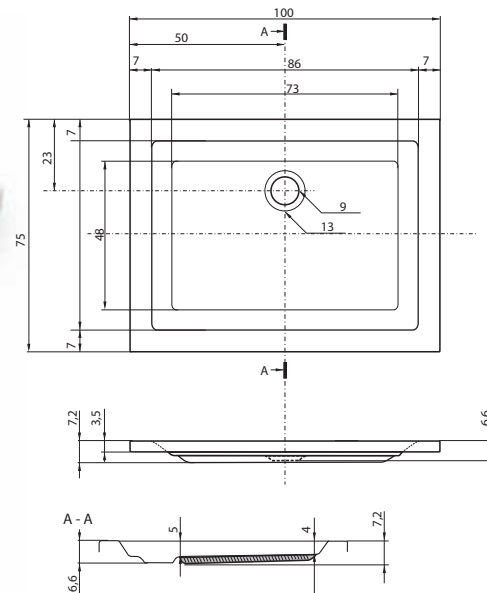

doplňky Pallas

SD 2/100.....str. 147 ..... od 8.295,- Kč
PSKDS 1/100-75 S .....str. 161 ..... 18.590,- Kč
PSDKR 1/100 S.....str. 161 ..... 11.445,- Kč
PBS 75 S.....str. 161 ..... 6.790,- Kč
SIFON T90.....str. 114 ..... 230,- Kč