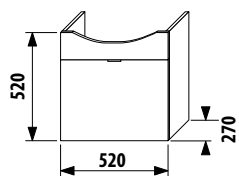

Skříňka s umyvadlem 55 × 41 cm

Číslo výrobku	Popis výrobku	Barva korpusu/čelo					
		creme	mokka	bílá	creme/bílá	zelená	stříbrná
8.1121.2.000.104.1	umyvadlo 55x41 cm s otvorem pro baterii uprostřed						1 650 Kč
4.5512.2.021.560.1	skříňka s umyvadlem 55 × 41 cm, s 1 zásuvkou	5 568 Kč					
4.5512.2.021.429.1	skříňka s umyvadlem 55 × 41 cm, s 1 zásuvkou		5 568 Kč				
4.5512.2.021.500.1	skříňka s umyvadlem 55 × 41 cm, s 1 zásuvkou			6 653 Kč			
4.5512.2.021.991.1	skříňka s umyvadlem 55 × 41 cm, s 1 zásuvkou				6 653 Kč		
4.5512.2.021.156.1	skříňka s umyvadlem 55 × 41 cm, s 1 zásuvkou					7 447 Kč	
4.5530.1.021.004.1	nohy ke skříňkám, pár						500 Kč
4.5531.1.021.500.1	plechový organizér na čelo/dveře skříňek			489 Kč			

Skříňka s umyvadlem 55 × 41 cm

Číslo výrobku	Popis výrobku	Barva korpusu/čelo					
		creme	mokka	bílá	creme/bílá	zelená	stříbrná
8.1121.2.000.109.1	umyvadlo 55x41 cm bez otvoru pro baterii						1 650 Kč
4.5512.3.021.560.1	skříňka s umyvadlem 55 × 41 cm, s 1 zásuvkou	5 568 Kč					
4.5512.3.021.429.1	skříňka s umyvadlem 55 × 41 cm, s 1 zásuvkou		5 568 Kč				
4.5512.3.021.500.1	skříňka s umyvadlem 55 × 41 cm, s 1 zásuvkou			6 653 Kč			
4.5512.3.021.991.1	skříňka s umyvadlem 55 × 41 cm, s 1 zásuvkou				6 653 Kč		
4.5512.3.021.156.1	skříňka s umyvadlem 55 × 41 cm, s 1 zásuvkou					7 447 Kč	
4.5530.1.021.004.1	nohy ke skříňkám, pár						500 Kč
4.5531.1.021.500.1	plechový organizér na čelo/dveře skříňek			489 Kč			