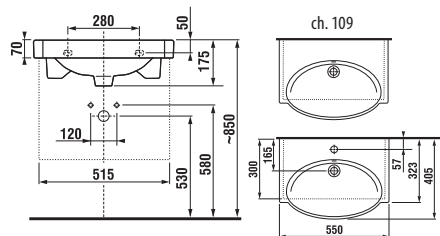

Skříňka s umyvadlem 55 × 41 cm

Číslo výrobku	Popis výrobku	Barva korpusu/čelo					
		creme	mokka	bílá	creme/bílá	zelená	stříbrná
8.1121.2.000.104.1	umyvadlo 55x41 cm s otvorem pro baterii uprostřed						1 650 Kč
4.5512.2.021.560.1	skříňka s umyvadlem 55 × 41 cm, s 1 zásuvkou	5 568 Kč					
4.5512.2.021.429.1	skříňka s umyvadlem 55 × 41 cm, s 1 zásuvkou		5 568 Kč				
4.5512.2.021.500.1	skříňka s umyvadlem 55 × 41 cm, s 1 zásuvkou			6 653 Kč			
4.5512.2.021.991.1	skříňka s umyvadlem 55 × 41 cm, s 1 zásuvkou				6 653 Kč		
4.5512.2.021.156.1	skříňka s umyvadlem 55 × 41 cm, s 1 zásuvkou					7 447 Kč	
4.5530.1.021.004.1	nohy ke skříňkám, pár						500 Kč
4.5531.1.021.500.1	plechový organizér na čelo/dveře skříňek			489 Kč			

Skříňka s umyvadlem 55 × 41 cm

Číslo výrobku	Popis výrobku	Barva korpusu/čelo					
		creme	mokka	bílá	creme/bílá	zelená	stříbrná
8.1121.2.000.109.1	umyvadlo 55x41 cm bez otvoru pro baterii						1 650 Kč
4.5512.3.021.560.1	skříňka s umyvadlem 55 × 41 cm, s 1 zásuvkou	5 568 Kč					
4.5512.3.021.429.1	skříňka s umyvadlem 55 × 41 cm, s 1 zásuvkou		5 568 Kč				
4.5512.3.021.500.1	skříňka s umyvadlem 55 × 41 cm, s 1 zásuvkou			6 653 Kč			
4.5512.3.021.991.1	skříňka s umyvadlem 55 × 41 cm, s 1 zásuvkou				6 653 Kč		
4.5512.3.021.156.1	skříňka s umyvadlem 55 × 41 cm, s 1 zásuvkou					7 447 Kč	
4.5530.1.021.004.1	nohy ke skříňkám, pár						500 Kč
4.5531.1.021.500.1	plechový organizér na čelo/dveře skříňek			489 Kč			