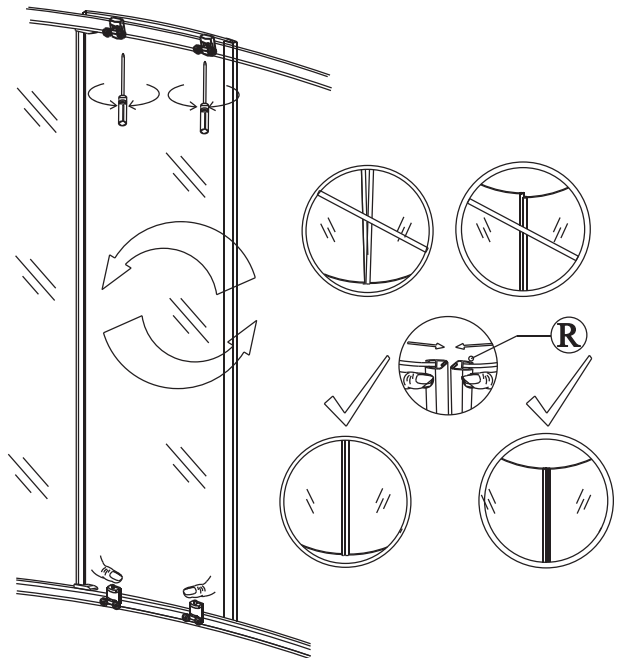

12

(5)

CE

GELCO s.r.o., Makovského 1341,
163 00 Praha 6

07

Glass shower enclosure
cleaning efficiency: conforming
impact resistance: conforming
operating life: conforming

Skleněné sprchové zástěny
schopnost čištění: vyhovuje
odolnost proti nárazu: vyhovuje
životnost: vyhovuje