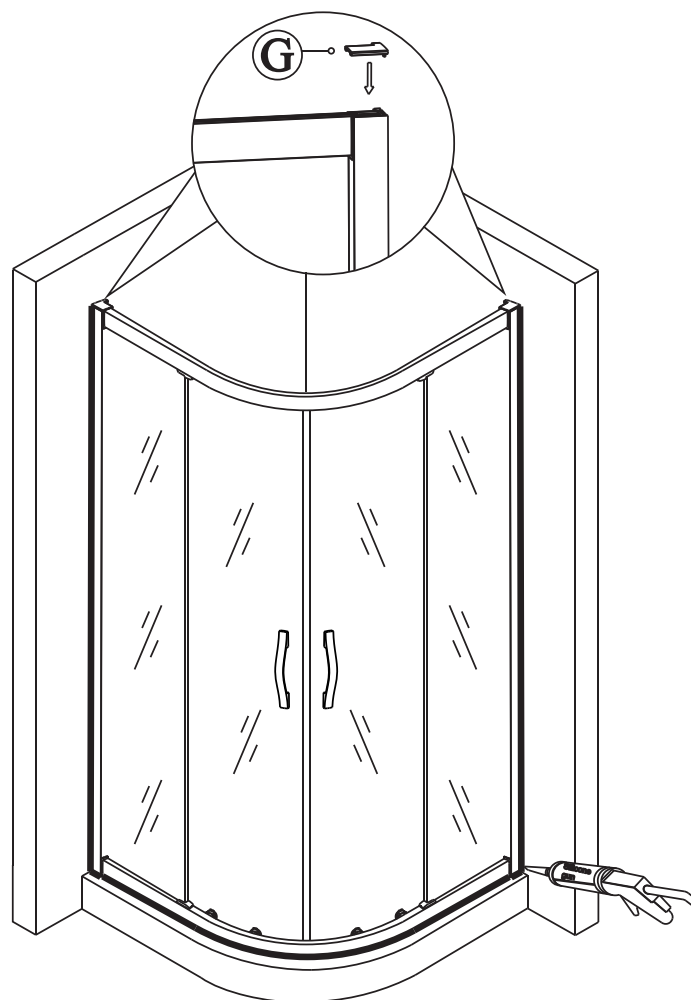

12

(5)

CE

GELCO s.r.o., Makovského 1341,
163 00 Praha 6

07

Glass shower enclosure
cleaning efficiency: conforming
impact resistance: conforming
operating life: conforming

Skleněné sprchové zástěny
schopnost čištění: vyhovuje
odolnost proti nárazu: vyhovuje
životnost: vyhovuje