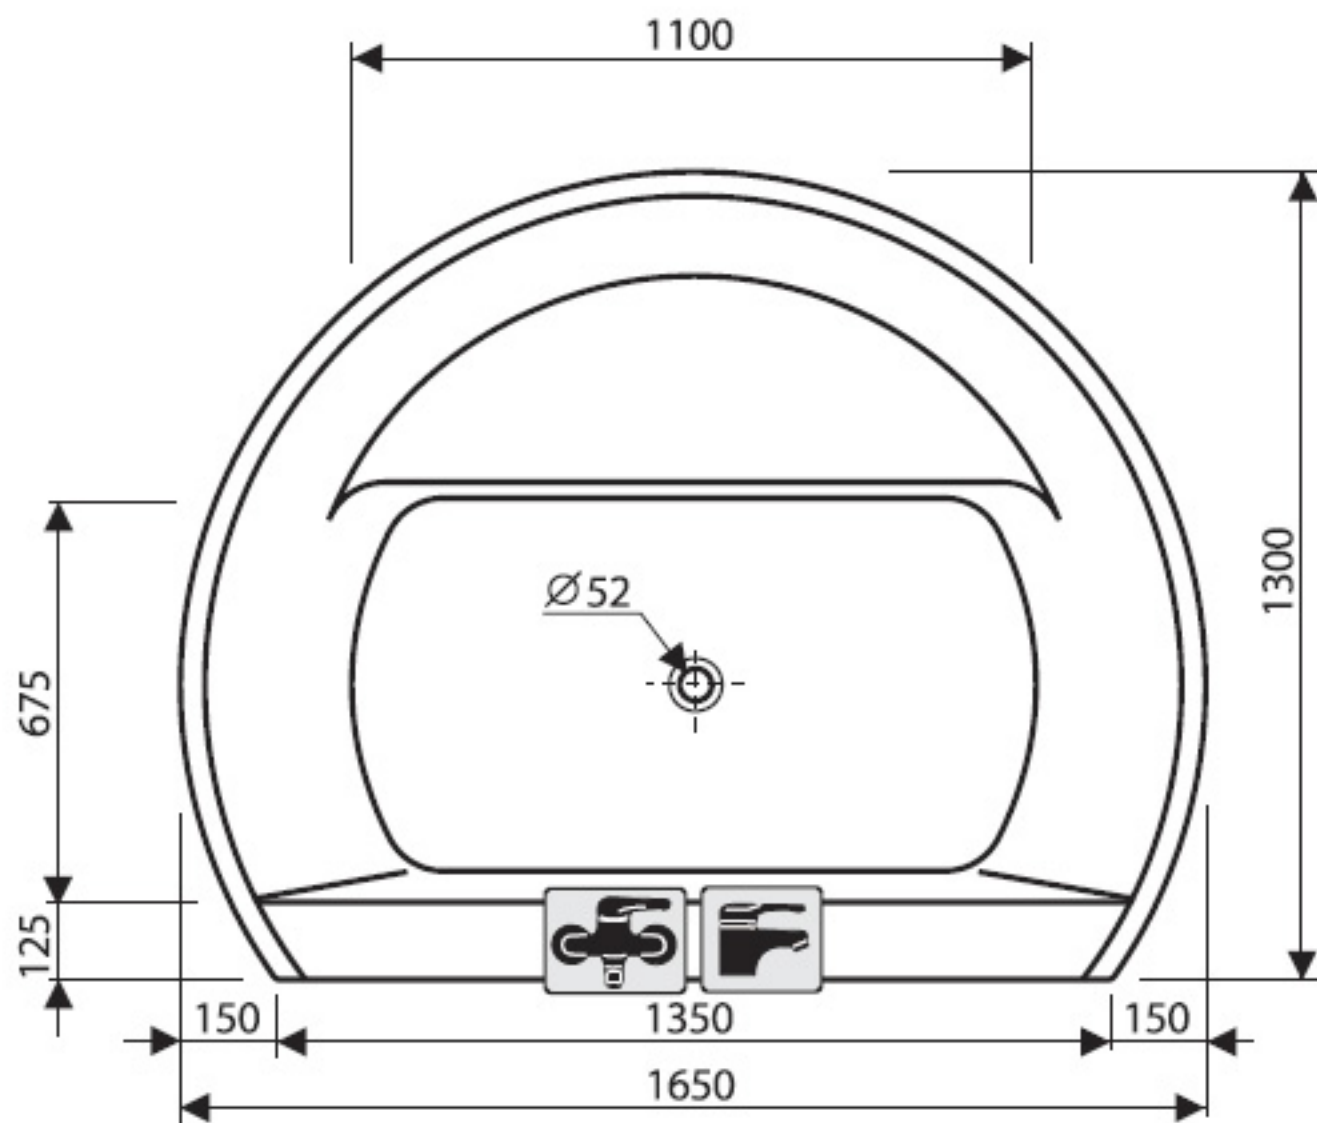

# Oválná vana FURORA

rozměry v mm, objem vody v litrech

číslo	rozměry	(l)
XWL0465	1650 x 1300	260

(l) - objem vody v litrech