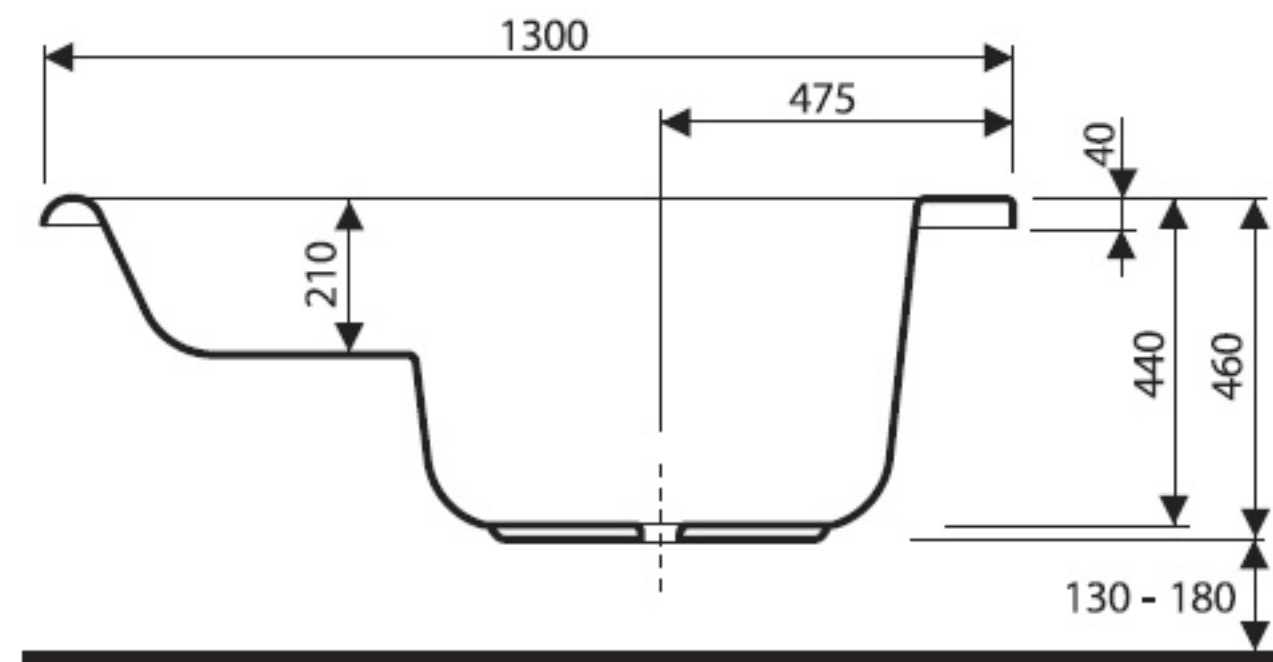

# Oválná vana FURORA

rozměry v mm, objem vody v litrech

číslo	rozměry	(l)
XWL0465	1650 x 1300	260

(l) - objem vody v litrech