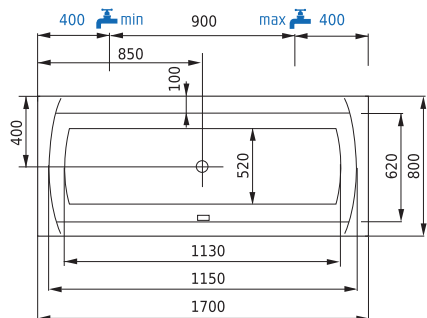

vana

**NOVA**

rozměr

1700 x 800

„Praktická rodinná vana“

madlo k vaně	✓
podhlavník k vaně	✓
vanová zástěna	✓
akrylátový panel k vaně	✓
samonosný pozinkovaný rám	✓
mechanický odtokový komplet	✓
příslušenství na straně 31-33	

provedení	klasická
rozměr vany	1700 x 800 mm
hloubka vany	450 mm
podpory k vaně	nejsou součástí vany
druh podpor	kovové
samonosný rám k vaně	za příplatek
objem vany po přepad	215 l
průměrná spotřeba vody	150 l
celková výška při obezdění	580 - 620 mm
celková výška vany s krycím panelem	620 mm
umístění nástěnné baterie a odpadu	dle výkresu
záruka	10 let
min. životnost vany	20 let

Cena včetně DPH/ Price inc. VAT

**7 980 Kč** (1700 x 800)

**319 €** (1700 x 800)

podpory k vaně nejsou součástí vany  
Cena : **492 Kč / 20 €**

**NOVINKA** – nabízí pohodlí, které si zasloužíte. Praktická rodinná vana v moderním stylu je mnoha odborníky hodnocena jako nejvyváženější vana z hlediska optimálních vnějších rozměrů vany a vnitřní ergonomie, která nabízí max. pohodlí při koupání všech členů v domácnosti.