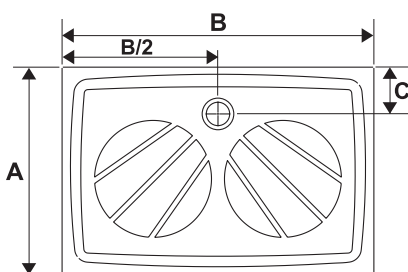

Gigant Pro 80x100, 80x110, 80x120

NOVINKA
90x120

cena od:
7 990,-

Vhodné pro:

Gigant Pro 80 x 100

SRV2 100 S + SRV2 80 S; SDZ3 100 + PSS 80; SDOP 100 + PSS 80;
ASDP3 100 + APSS 80; RDP2 100 + RPS 80; ASDP3 100; SDZ3 100; SDOP 100;
ESD1 100 L, R; GSD2 100 L,R; GSD3 100 L, R; RDP2 100; GSDPS 100x80 L, R

Gigant Pro 80 x 110

SDOP 110 + PSS 80; ASDP3 110 + APSS 80; RDP2 110 + RPS 80; ESD2 110; ASDPS 110;
SDOP 110; RDP2 110, GSD3 110; GSDPS 110x80 L,R

Gigant Pro 80 x 120

SDOP 120 + PSS 80; ASDP3 120 + APSS 80; RDP2 120 + RPS 80; ESD2 120; RDP4 120 + RPS 80;
ASDP3 120; SDOP 120; GSD3 - 120; GSDPS 120x80 L, R

Gigant Pro 80x100	A = 800 mm B = 1000 mm C = 180 mm
Gigant Pro 80x110	A = 800 mm B = 1100 mm C = 180 mm
Gigant Pro 80x120	A = 800 mm B = 1200 mm C = 180 mm
Gigant Pro 90x120	A = 900 mm B = 1200 mm C = 180 mm