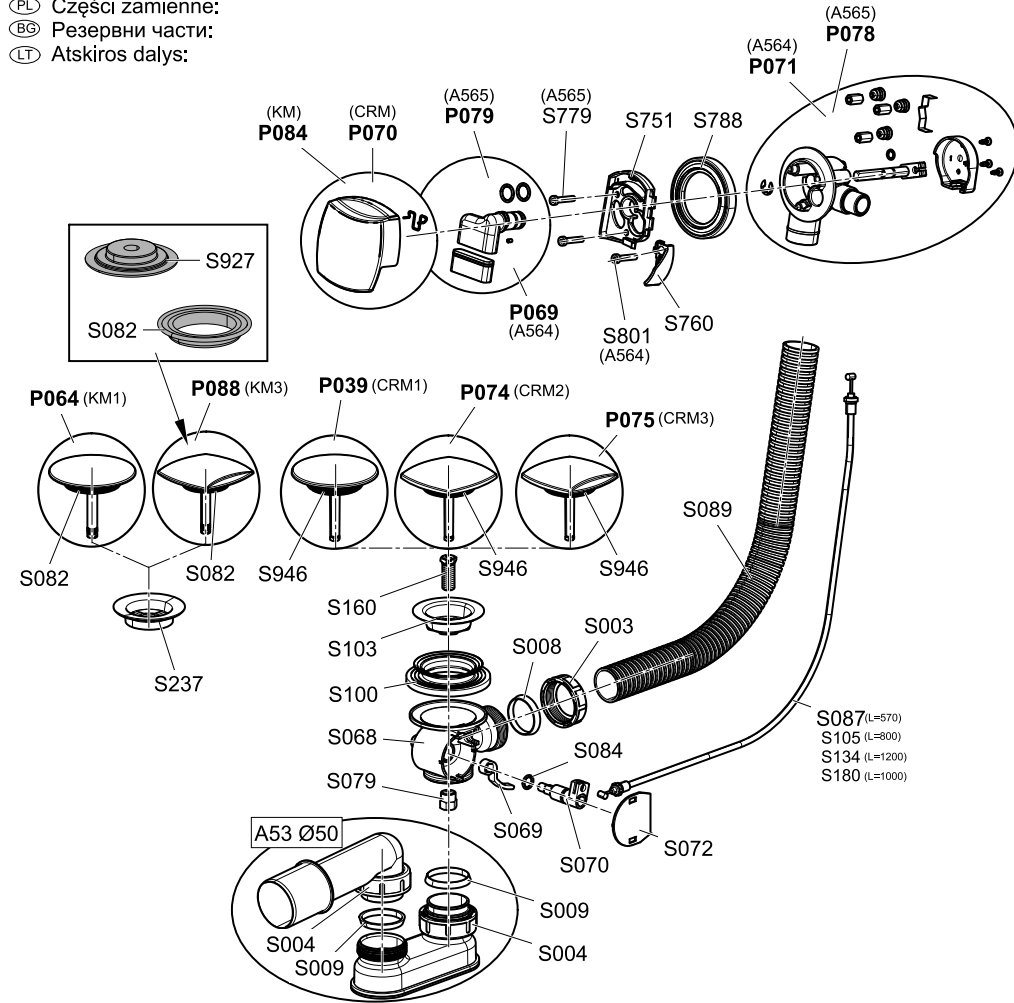

- (CZ) Náhradní díly:  
 (SK) Náhradné diely:  
 (RU) Запасные части:  
 (GB) Spare parts:  
 (D) Ersatzteilen:  
 (HU) Pótalkatrész:  
 (RO) Piese de schimb:  
 (PL) Części zamienne:  
 (BG) Резервни части:  
 (LT) Atskiros dalys:

# Alca PLAST®

- (CZ) Sifon vanový automat s napouštěním přepadem chrom  
 (SK) Sifón vaňový automat s napúšťaním prepadom chróm  
 (RU) Сифон для ванны с напуском воды через перелив, хромированный  
 (GB) Bath filler, with pop-up waste, overflow and trap, chromel  
 (D) Badewanne Ab- und Überlaufgarnitur Automat mit Füllfunktion Chrom  
 (HU) Automata kádsifon krómzott túlfolyóval  
 (RO) Ventil cadă automat cromat cu sifon și preaplin  
 (PL) Syfon wannowy automat z napuszczaniem przelewem  
 (BG) Сифон за вана автомат комплект  
 (LT) Sifonas voniai automatinis su vandens pripildymo sistema per perpylimą, chromuotas

**A564CRM1, A564CRM2  
A564CRM3**

**A565CRM1, A565CRM2  
A565CRM3**

**A564KM1, A564KM3  
A565KM1, A565KM3**

- (CZ) Výrobce:  
 (SK) Výrobca:  
 (RU) Производитель:  
 (GB) Producer:  
 (D) Produzent:  
 (HU) Gyártó:  
 (RO) Producătorul:  
 (PL) Producent:  
 (BG) Производител:  
 (LT) Gamintojas:  
 (LV) Ražotājs:  
 (SLO) Povzročitelj: