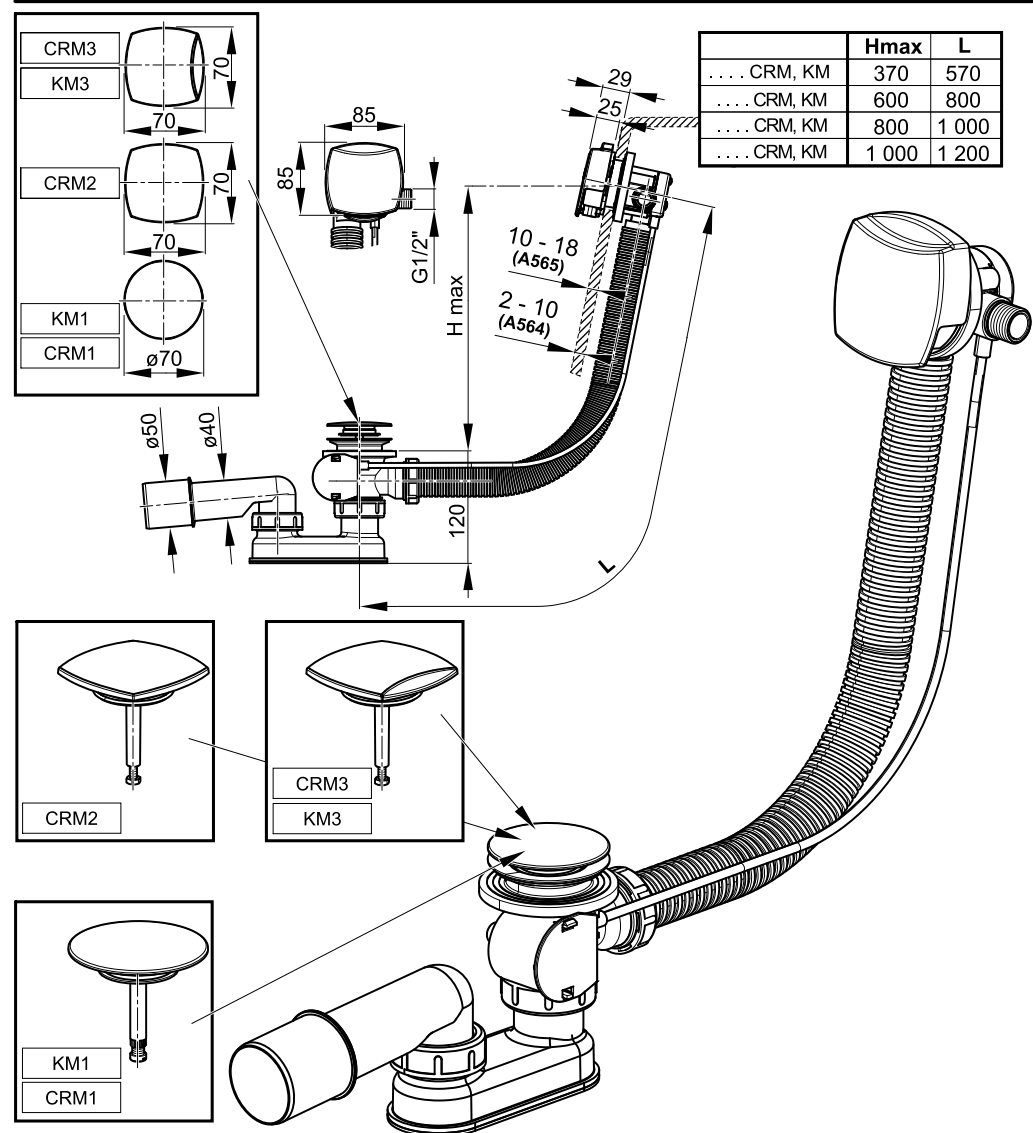

Alca PLAST®

1. (CZ) Sifon vanový automat s napouštěním přepadem chrom
   (SK) Sifón vaňový automat s napúšťaním prepadom chróm
   (RU) Сифон для ванны с напуском воды через перелив, хромированный
   (GB) Bath filler, with pop-up waste, overflow and trap, chromel
   (D) Badewanne Ab- und Überlaufgarnitur Automat mit Füllfunktion Chrom
   (HU) Automata kádsifon krómzott túlfolyóval
   (RO) Ventil cadă automat cromat cu sifon și preaplin
   (PL) Syfon wannowy automat z napuszczaniem przelewem
   (BG) Сифон за вана автомат комплект
   (LT) Sifonas voniai automatinis su vandens pripildymo sistema per perpylimą, chromuotas

**A564CRM1, A564CRM2
A564CRM3**

**A565CRM1, A565CRM2
A565CRM3**

**A564KM1, A564KM3
A565KM1, A565KM3**