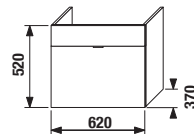

skříňka s umyvadlem 65 cm

NOVINKA

Číslo výrobku	Popis výrobku	Barva korpus/čelo					
		yyy:	creme 560	mokka 429	bílá 500	creme/bílá 991	zelená 156
4.5515.5.021.560.1	skříňka s umyvadlem 65 cm, otvor pro baterii vpravo, s 1 zásuvkou, výřez pro sifon vpravo		6 307 Kč				
4.5515.5.021.429.1	skříňka s umyvadlem 65 cm, otvor pro baterii vpravo, s 1 zásuvkou, výřez pro sifon vpravo			6 307 Kč			
4.5515.5.021.500.1	skříňka s umyvadlem 65 cm, otvor pro baterii vpravo, s 1 zásuvkou, výřez pro sifon vpravo				7 500 Kč		
4.5515.5.021.991.1	skříňka s umyvadlem 65 cm, otvor pro baterii vpravo, s 1 zásuvkou, výřez pro sifon vpravo					7 500 Kč	
4.5515.5.021.156.1	skříňka s umyvadlem 65 cm, otvor pro baterii vpravo, s 1 zásuvkou, výřez pro sifon vpravo						8 277 Kč
Náhradní díly:							
4.5515.2.021.yyy.1	skříňka s 1 zásuvkou pro umyvadlo 65 cm, výřez pro sifon vpravo		4 986 Kč	4 986 Kč	6 075 Kč	6 075 Kč	6 852 Kč