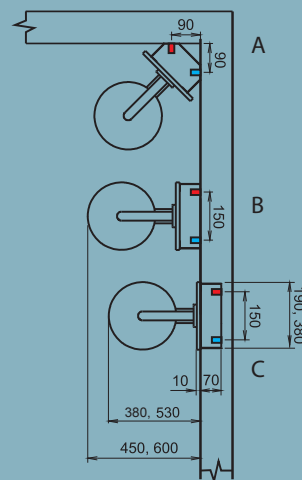

## Flat cube

139x40 cm  
(barevné provedení Aluminium)

## Flat cube

139x21 cm  
(barevné provedení Aluminium)

## Nákres uchycení

A - rohové uchycení na zeď  
B - předsazené uchycení na zeď  
C - zapuštěné uchycení do zdi

- tělo panelu je vyrobeno z kompozitního materiálu s hliníkovou vrstvou
- termostatická baterie s dětskou pojistkou proti opaření
- tělová sprcha STREAM
- sprchy s úpravou proti usazování vodního kamene
- mosazné boční sprchy s nastavením směru proudy vody
- kovová sprchová hadice s dvojitým opletením

- integrovaná polička
- jednoduchá montáž i místo stávající sprchové baterie s roztečí 150 mm
- ideální výška přívodu vody nad vaničkou 1380 mm (ověřit dle instal. návodu)
- možnost instalace na stěnu, do stěny nebo do rohu sprchového koutu
- přípojovací flexibilní hadice v balení