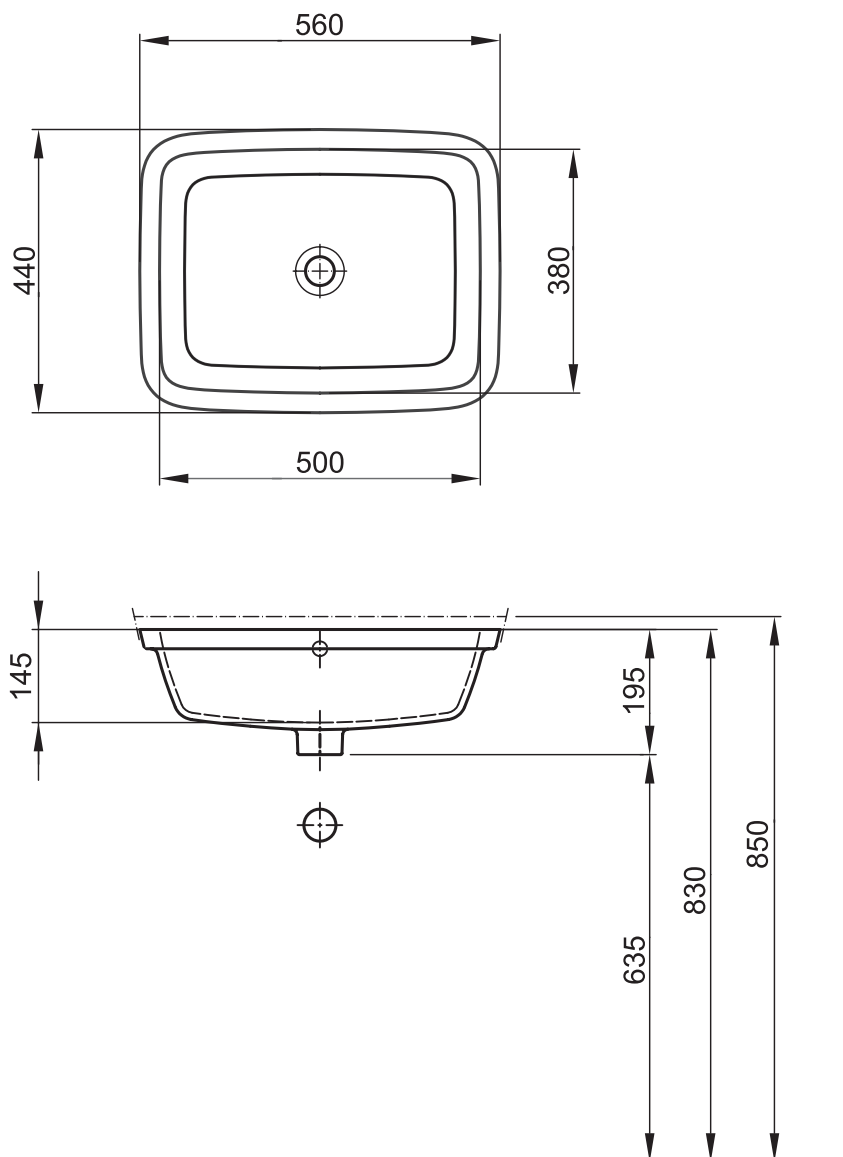

Umywalka podblatowa 56 x 44 cm

KOŁO

STYLE

Umywalka podblatowa bez otworu, z przelewem z przodu

Numer: **L21850**
wymiar wewnętrzny: 50 x 38 cm
wymiar zewnętrzny: 56 x 44 cm
Waga: 24,0 kg

W komplecie szablony montażowy
i zestaw montażowy