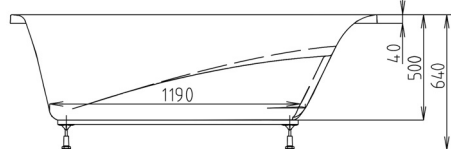

Další informace k madlům a podhlavníkům POLYSAN - viz str. 64

zástěny	kód	CZK bez DPH	CZK s DPH
MAMBA bílá	27127	9 579,-	11 399,-
MAMBA stříbrná	27327	10 424,-	12 405,-

Další informace k pneumatickým zástěnám POLYSAN - viz str. 62 - 63