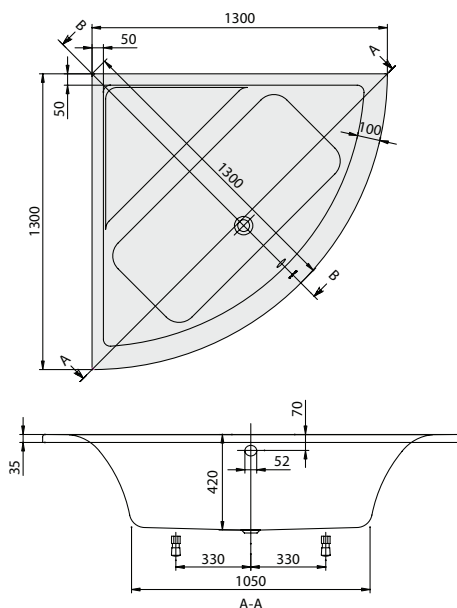

# Subway™

(Rohová 1300x1300)

Nohy nejsou standardní součástí dodávky.

### Whisper & Ultimate Fitness Umístění technických částí 1

Přístup přes: 1 - 4  
Spínací skříňka: 1  
Ovládání na okraji vany: 1  
Přijímač: 4

### Umístění technických částí 2

Přístup přes: 1 - 4  
Spínací skříňka: 4  
Ovládání na okraji vany: 4  
Přijímač: 1  
Multibox otevřený: 1 - 4

### Just Relax! Umístění technických částí

Přístup přes: 1 - 4  
Spínací skříňka: 1  
Ovládání na okraji vany: 1

Objednací číslo	Název a provedení	Rozměry d x š	Rozměry dna d x š	Obsah (l) vč. 1 osoby	Váha kg	Barvy	
						Lesk	Mat
BA130SUB3V	Subway™	1300x1300	1050x460	150	22	27.900,-	32.085,-
BA130SUB3PFV	Subway™ + podstavec + čelní panel				45	43.560,-	50.094,-