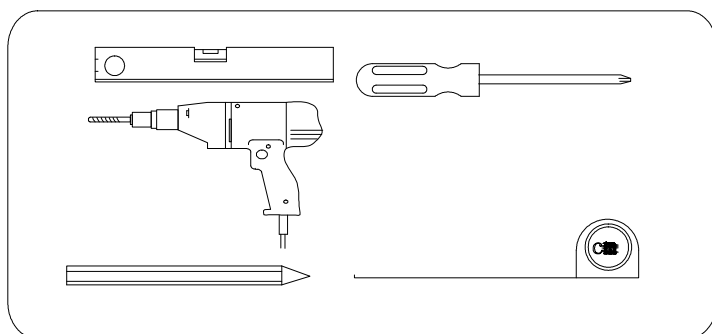

ALTIS LINE

AL3915 AL3015 AL4015
AL4115 AL4215 AL4315

polysan

Polysan s.r.o.
Nesměřice 52
285 22 Zruč nad Sázavou
Czech Republic
www.polysan.net