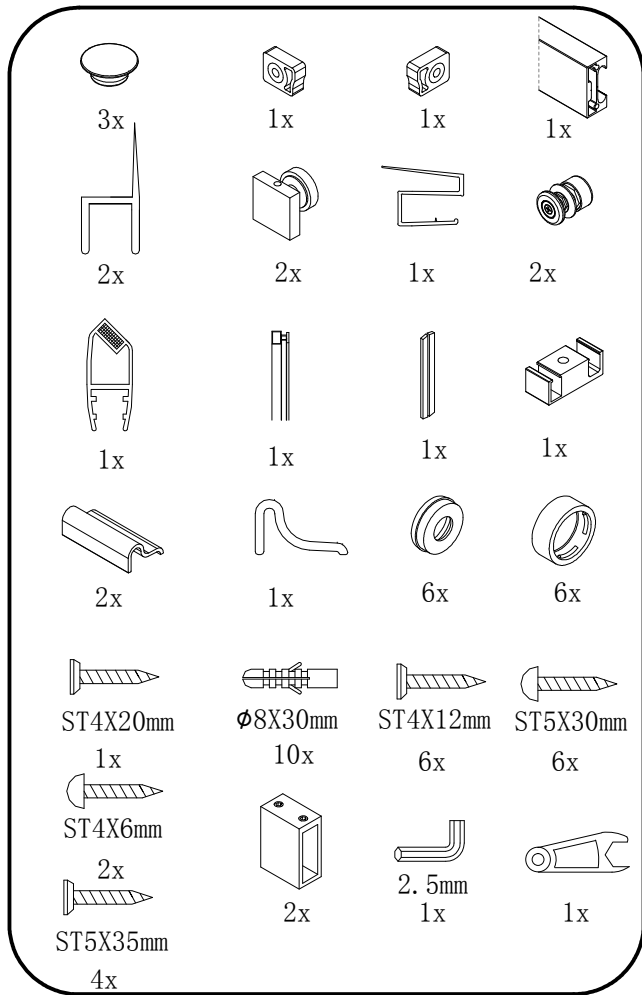

# ALTIS LINE

AL3915 AL3015 AL4015  
AL4115 AL4215 AL4315

**polysan** 

Polysan s.r.o.  
Nesměřice 52  
285 22 Zruč nad Sázavou  
Czech Republic  
[www.polysan.net](http://www.polysan.net)

3

4

8

Polysan s.r.o.  
Nesměřice 52  
285 22 Zruč nad Sázavou  
Czech Republic  
www.polysan.net