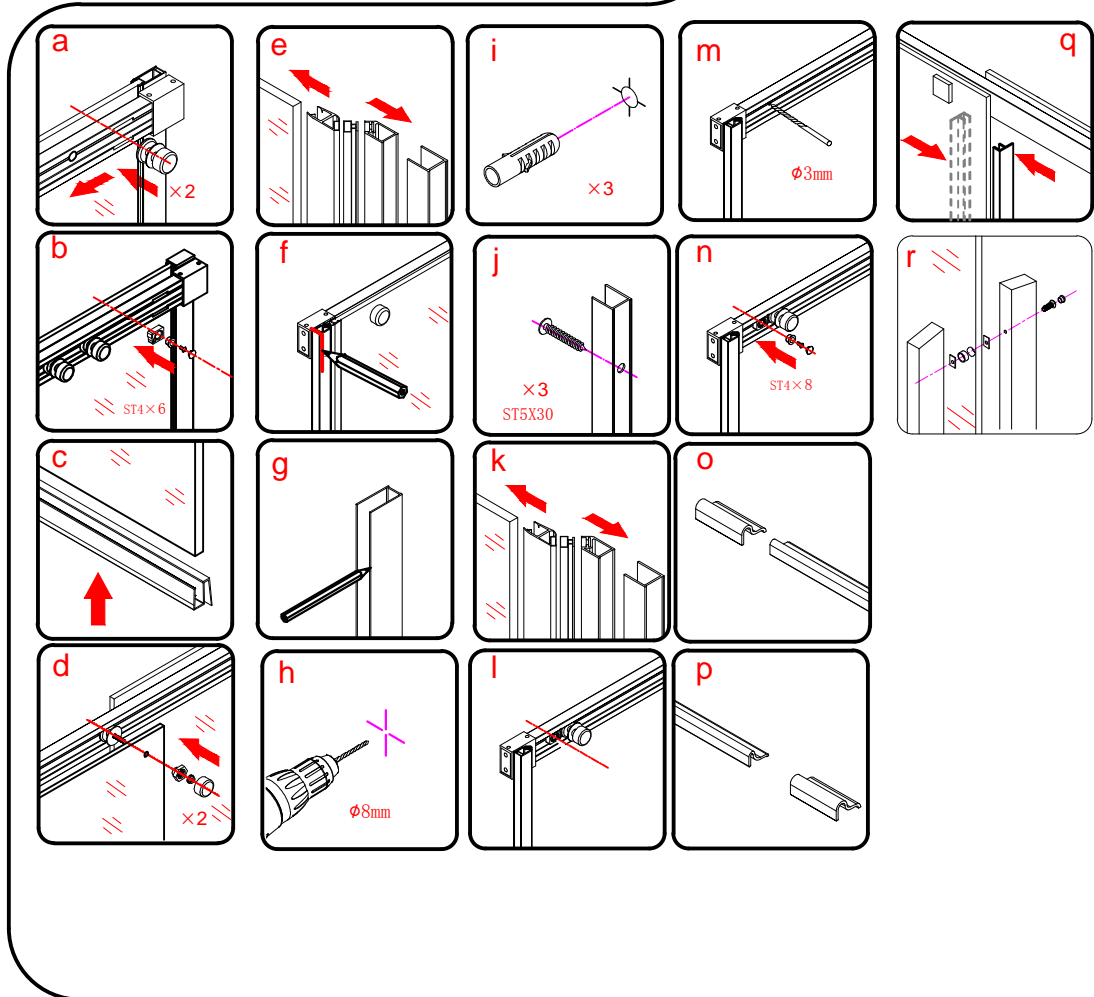

# ALTIS LINE

AL3915 AL3015 AL4015  
AL4115 AL4215 AL4315

**polysan** 

Polysan s.r.o.  
Nesměřice 52  
285 22 Zruč nad Sázavou  
Czech Republic  
[www.polysan.net](http://www.polysan.net)

3

4

8

Polysan s.r.o.  
Nesměřice 52  
285 22 Zruč nad Sázavou  
Czech Republic  
www.polysan.net

EN 14428

Glass shower enclosure  
cleaning efficiency: conforming  
impact resistance: conforming  
operating life: conforming

Skleněné sprchové zástěny  
schopnost čištění: vyhovuje  
odolnost proti nárazu: vyhovuje  
životnost: vyhovuje