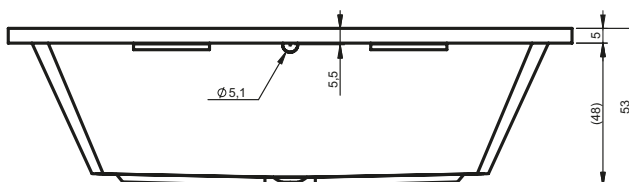

OBDELNÍKOVÉ VANY MODENA

180x80 cm, 190x90 cm

Pravá

Levá

Další perokresby k vaně MODENA si můžete prohlédnout na straně 184.

Kód	Rozměr / Objem	Cena	Masážní systémy									
			Hit1	Hit2	Hit3	Top1	Top2	Top5	Pro6	Pro7	Pro8	Lux8
				Hydro 6+4+2	Hydro 6+4+2		Hydro 6+4+2	Hydro 6+4+2	Hydro 6+4+2	Hydro 6+4+2	Hydro 8+6+2	Hydro 4+4+2
			Aero 11		Aero 11	Aero 11		Aero 11		Aero 11	Aero 11	Aero 11
									Světlo / Čištění	Světlo / Čištění	Světlo / Čištění	Světlo / Čištění
			14 200,-	15 500,-	28 000,-	22 000,-	26 000,-	34 000,-	39 300,-	52 500,-	62 000,-	57 800,-
BA79	180 x 80 cm / 260 l	14 070,-	•	•	•	•	•	•	•	•	•	•
BA94	190 x 90 cm / 320 l	14 805,-	•	•	•	•	•	•	•	•	•	•

Všechny ceny masážních systémů jsou bez akrylátové vany a včetně standardní odtokové a přepadové soupravy.

	Vybavení za příplatek – Masážní systémy			Vybavení za příplatek – Vany		Příslušenství				
Popis výrobku	LCD pouze pro WP Pro/Lux	LCD + Přihřev pouze pro WP Pro/Lux	LED Barevná terapie pouze pro WP Pro/Lux (doplatek)	LED Světlo bílé pro vany bez systému	LED Barevná terapie pro vany bez systému	Odtoková souprava	Odtoková souprava s napouštěním přepadem	Odtoková souprava Multiplex	Odtoková souprava s napouštěním přepadem Multiplex Trio	Odtoková souprava s napouštěním přes odpad Multiplex Trio-F
Kód				AL00L114115	AL00C116117	560100210	560100396	560100310	560100360	560100385
Cena	6 615,-	13 230,-	3 360,-	7 245,-	7 980,-	945,-	2 625,-	1 470,-	3 773,-	10 290,-