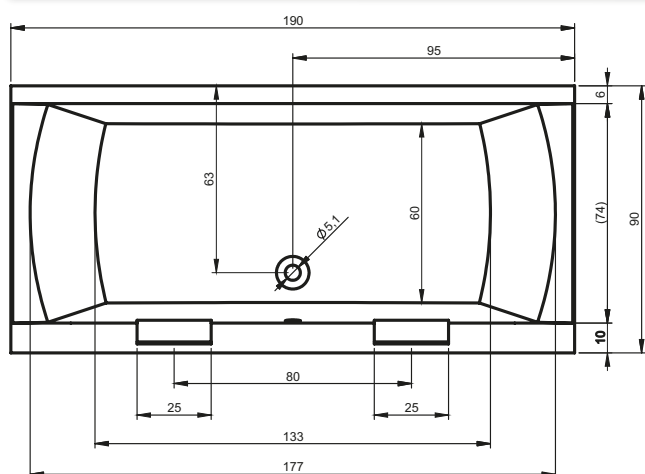

OBDELNÍKOVÉ VANY MODENA

180x80 cm, 190x90 cm

Pravá

Levá

Další perokresby k vaně MODENA si můžete prohlédnout na straně 184.

Kód	Rozměr / Objem	Cena	Masážní systémy									
			Hit1	Hit2	Hit3	Top1	Top2	Top5	Pro6	Pro7	Pro8	Lux8
				Hydro 6+4+2	Hydro 6+4+2		Hydro 6+4+2	Hydro 6+4+2	Hydro 6+4+2	Hydro 6+4+2	Hydro 8+6+2	Hydro 4+4+2
			Aero 11		Aero 11	Aero 11		Aero 11		Aero 11	Aero 11	Aero 11
									Světlo / Čištění	Světlo / Čištění	Světlo / Čištění	Světlo / Čištění
			14 200,-	15 500,-	28 000,-	22 000,-	26 000,-	34 000,-	39 300,-	52 500,-	62 000,-	57 800,-
BA79	180 x 80 cm / 260 l	14 070,-	•	•	•	•	•	•	•	•	•	•
BA94	190 x 90 cm / 320 l	14 805,-	•	•	•	•	•	•	•	•	•	•

Všechny ceny masážních systémů jsou bez akrylátové vany a včetně standardní odtokové a přepadové soupravy.

	Vybavení za příplatek – Masážní systémy			Vybavení za příplatek – Vany		Příslušenství				
Popis výrobku	LCD pouze pro WP Pro/Lux	LCD + Přihřev pouze pro WP Pro/Lux	LED Barevná terapie pouze pro WP Pro/Lux (doplatek)	LED Světlo bílé pro vany bez systému	LED Barevná terapie pro vany bez systému	Odtoková souprava	Odtoková souprava s napouštěním přepadem	Odtoková souprava Multiplex	Odtoková souprava s napouštěním přepadem Multiplex Trio	Odtoková souprava s napouštěním přes odpad Multiplex Trio-F
Kód				AL00L114115	AL00C116117	560100210	560100396	560100310	560100360	560100385
Cena	6 615,-	13 230,-	3 360,-	7 245,-	7 980,-	945,-	2 625,-	1 470,-	3 773,-	10 290,-