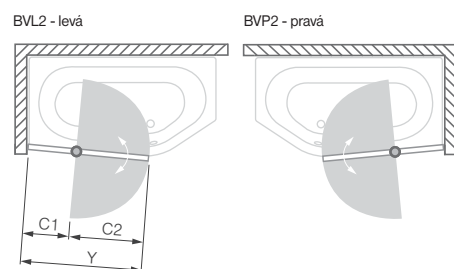

Nákupem tohoto komplexního řešení ušetříte až **15 %** oproti nákupu jednotlivých částí!

Vanová zástěna BVL(P)2 pro vanu ACTIVA NEO

BVL(P)2

vanová zástěna oboustranně
otevratelná s pevnou částí

TYP	instalační rozměr (y)	výška (h)	PROFIL	VÝPLŇ	CENA s DPH
BVL2/900	880-890	1500	brilant	transparent	10 648 Kč
BVP2/900			brilant	transparent	10 648 Kč