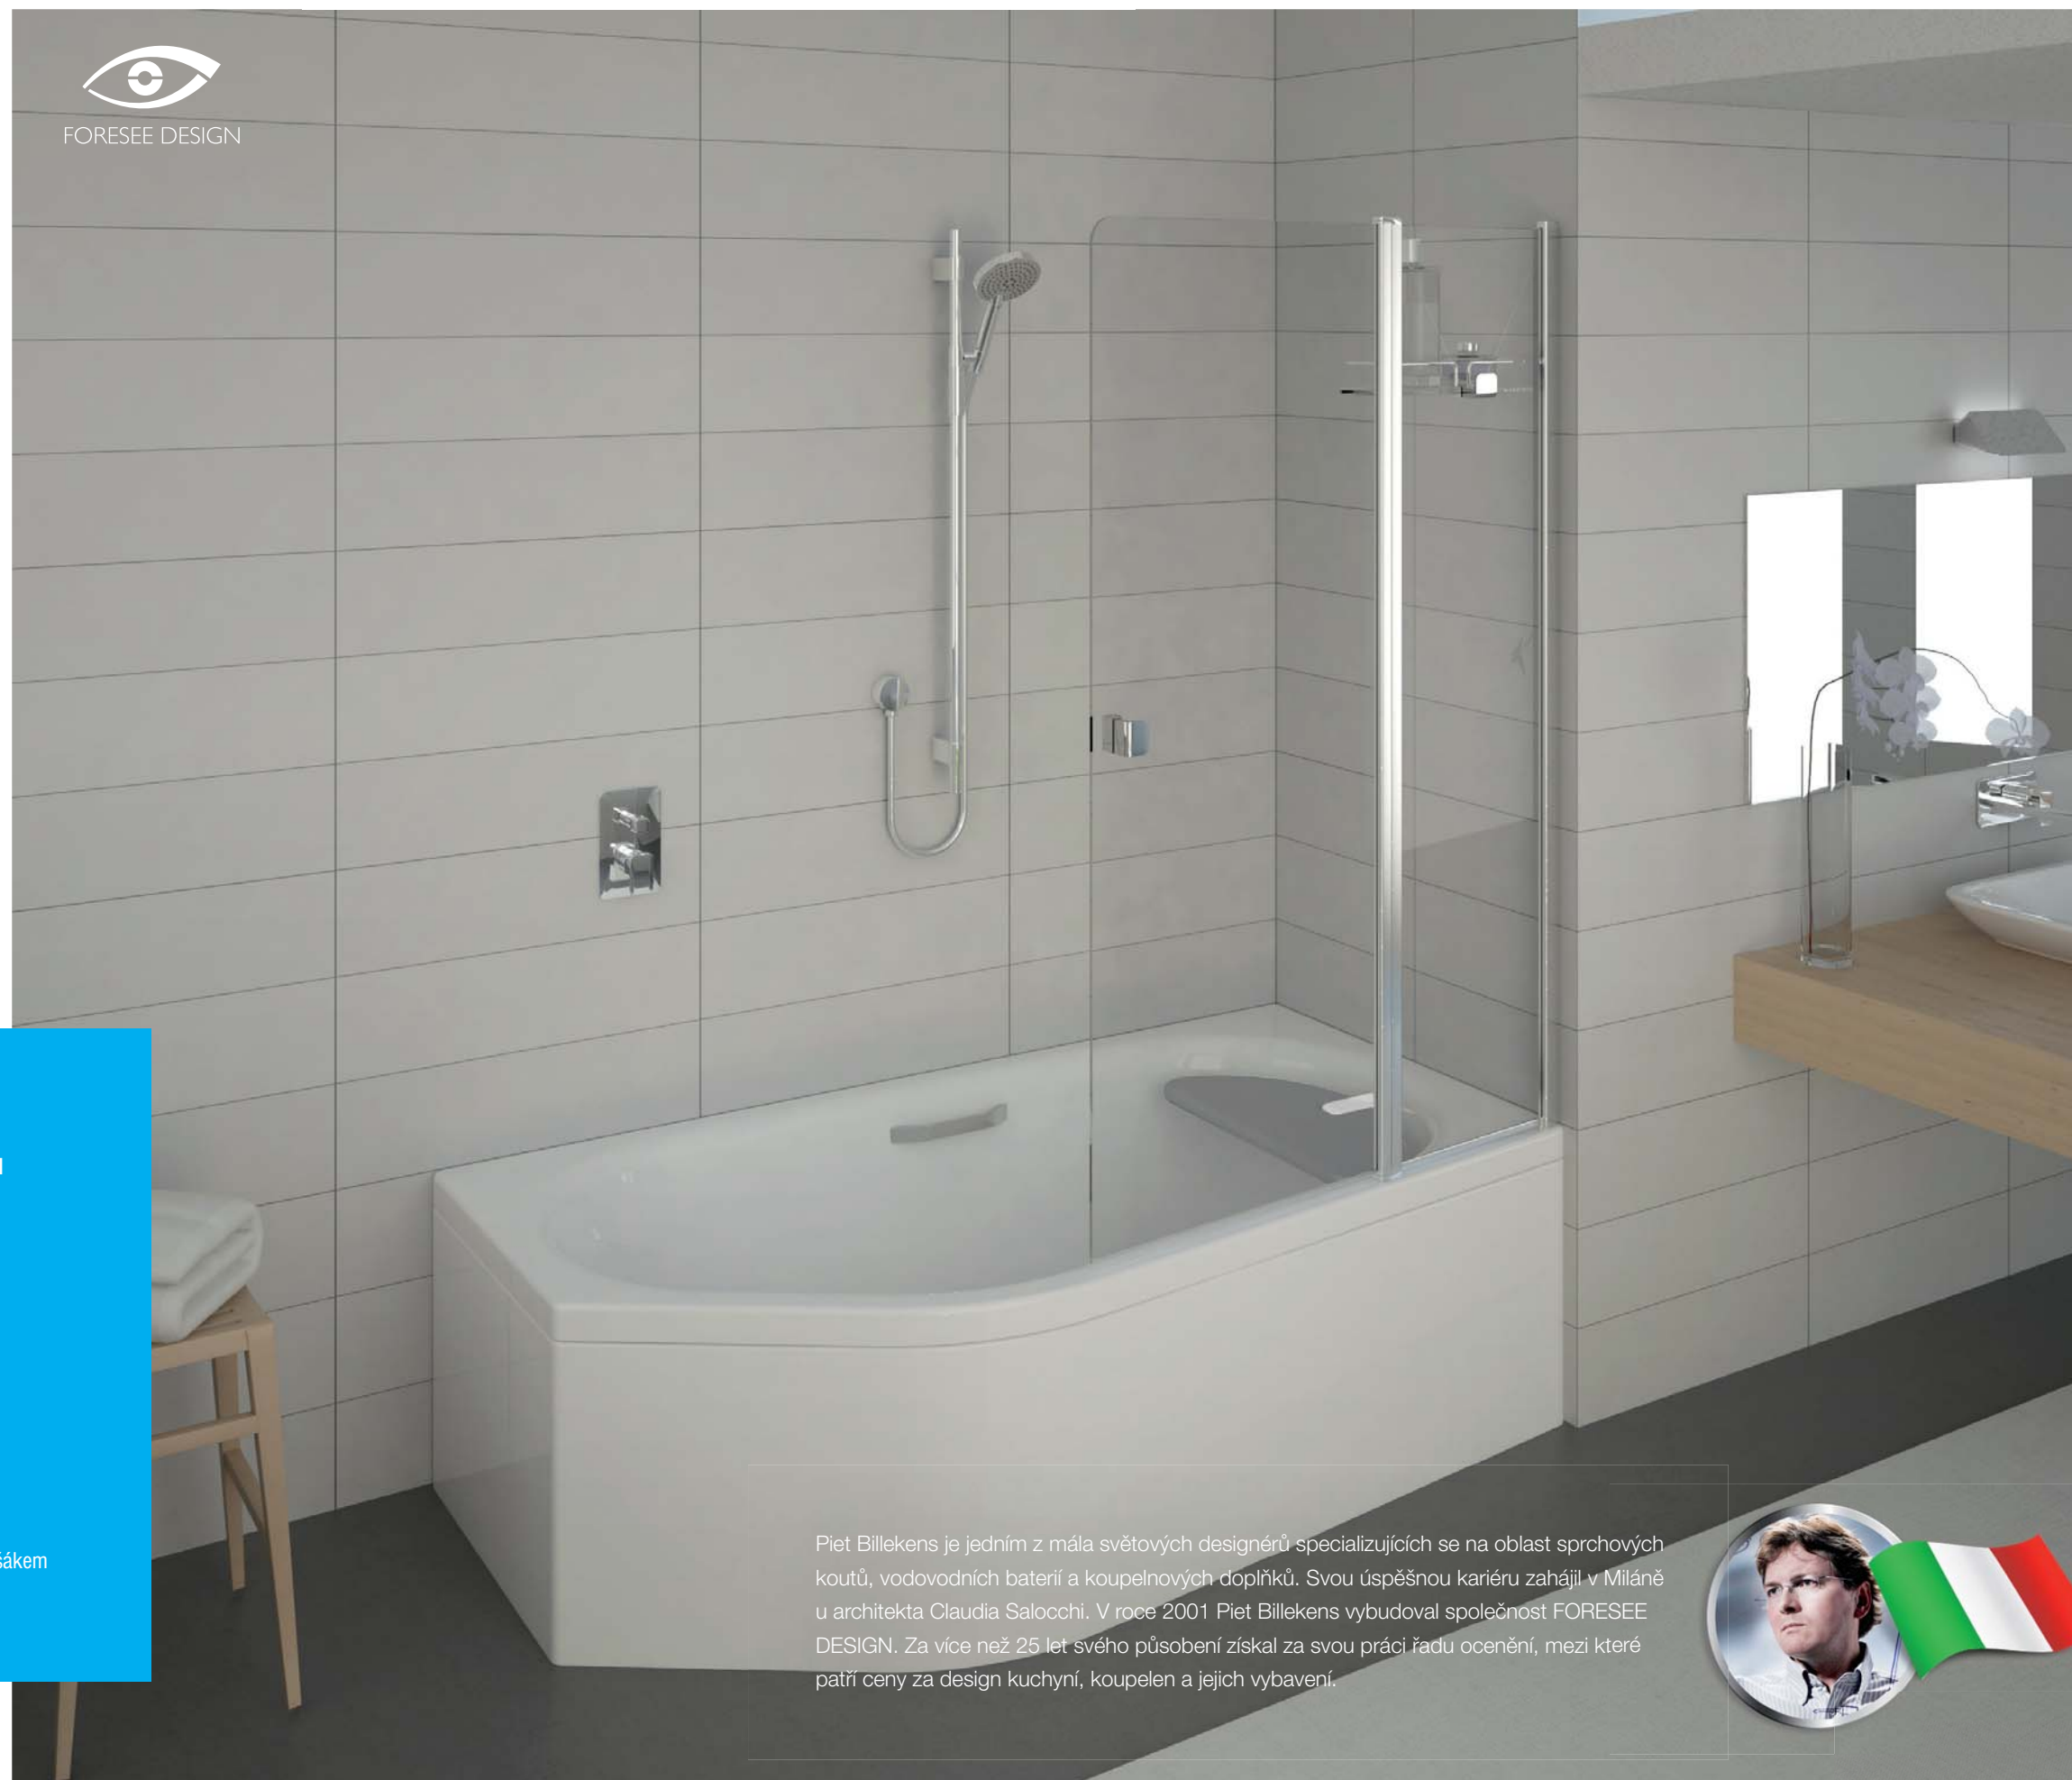

VANA ACTIVA NEO

NOVINKA

Sedátko vany je koncipované pro maximální pohodlí při sprchování. Při koupeli pak tvoří měkkou opěrku zad a nezabírá žádné místo. Materiál sedátka je PUR pěna, odolná proti vlhkosti a nečistotám. Přináší s sebou vysokou mechanickou odolnost při zachování příjemného pocitu při kontaktu s pokožkou.

Získejte hned 3 variabilní řešení
v jednom produktu.

Vana ACTIVA NEO je dílem spolupráce
s italskými návrháři FORESEE DESIGN.

U integrovaných sedátek jiných asymetrických van není sezení tak pohodlné a zmenšuje prostor pro koupel. Proto je vana ACTIVA NEO svým řešením jedinečná.

- Moderní stylová vana neotřelého designu
- Multifunkční sedátko a opěrka v jednom
- Vanová zástěna
- Integrovaná polička pro Vaše pohodlí
- Kombinujte 3 variabilní řešení:
 1. Sklopením sedátka vzniká samostatná vana
 2. Vana s prostorným sedátkem poskytuje pohodlí
 3. Praktické je řešení s vanovou zástěnou, poličkou a věšákem