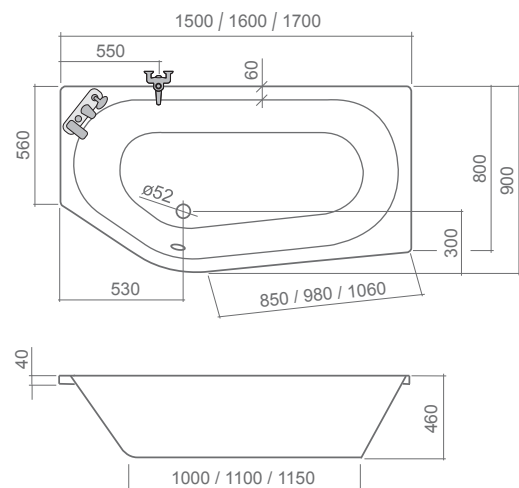

ACTIVA NEO

prostorná asymetrická
rohová vana

150 × 90 / 160 × 90 / 170 × 90 (L / P)

TYP	rozměr (mm)	objem (l)	CENA s DPH	panel	CENA s DPH
ACTIVA NEO 150 (L)	1500×900	210	8 390 Kč	čelní 150	5 290 Kč
ACTIVA NEO 150 (P)	1500×900	210	8 390 Kč		
ACTIVA NEO 160 (L)	1600×900	215	8 590 Kč	čelní 160	5 490 Kč
ACTIVA NEO 160 (P)	1600×900	215	8 590 Kč		
ACTIVA NEO 170 (L)	1700×900	230	9 990 Kč	čelní 170	5 790 Kč
ACTIVA NEO 170 (P)	1700×900	230	9 990 Kč		

* výška krycích panelů: 57 cm

BVP(L)2

EXC

doporučené příslušenství
nohy EXCLUSIVE
str. 65

Vana ACTIVA NEO s integrovaným sklopným sedátkem

ACTIVA NEO SEAT

TYP	rozměr (mm)	CENA s DPH
ACTIVA NEO SEAT 150 (L)	1500×900	14 280 Kč
ACTIVA NEO SEAT 150 (P)	1500×900	14 280 Kč
ACTIVA NEO SEAT 160 (L)	1600×900	14 480 Kč
ACTIVA NEO SEAT 160 (P)	1600×900	14 480 Kč
ACTIVA NEO SEAT 170 (L)	1700×900	15 880 Kč
ACTIVA NEO SEAT 170 (P)	1700×900	15 880 Kč

Nákupem tohoto komplexního řešení ušetříte až **15 %** oproti nákupu jednotlivých částí!

Vanová zástěna BVL(P)2 pro vanu ACTIVA NEO

BVL(P)2

vanová zástěna oboustranně
otevratelná s pevnou částí

TYP	instalační rozměr (y)	výška (h)	PROFIL	VÝPLŇ	CENA s DPH
BVL2/900	880-890	1500	brilant	transparent	10 648 Kč
BVP2/900			brilant	transparent	10 648 Kč

Y: 880 - 890 mm
C1: 450 - 460 mm
C2: 430 mm

ROLSHIELD
zdarma