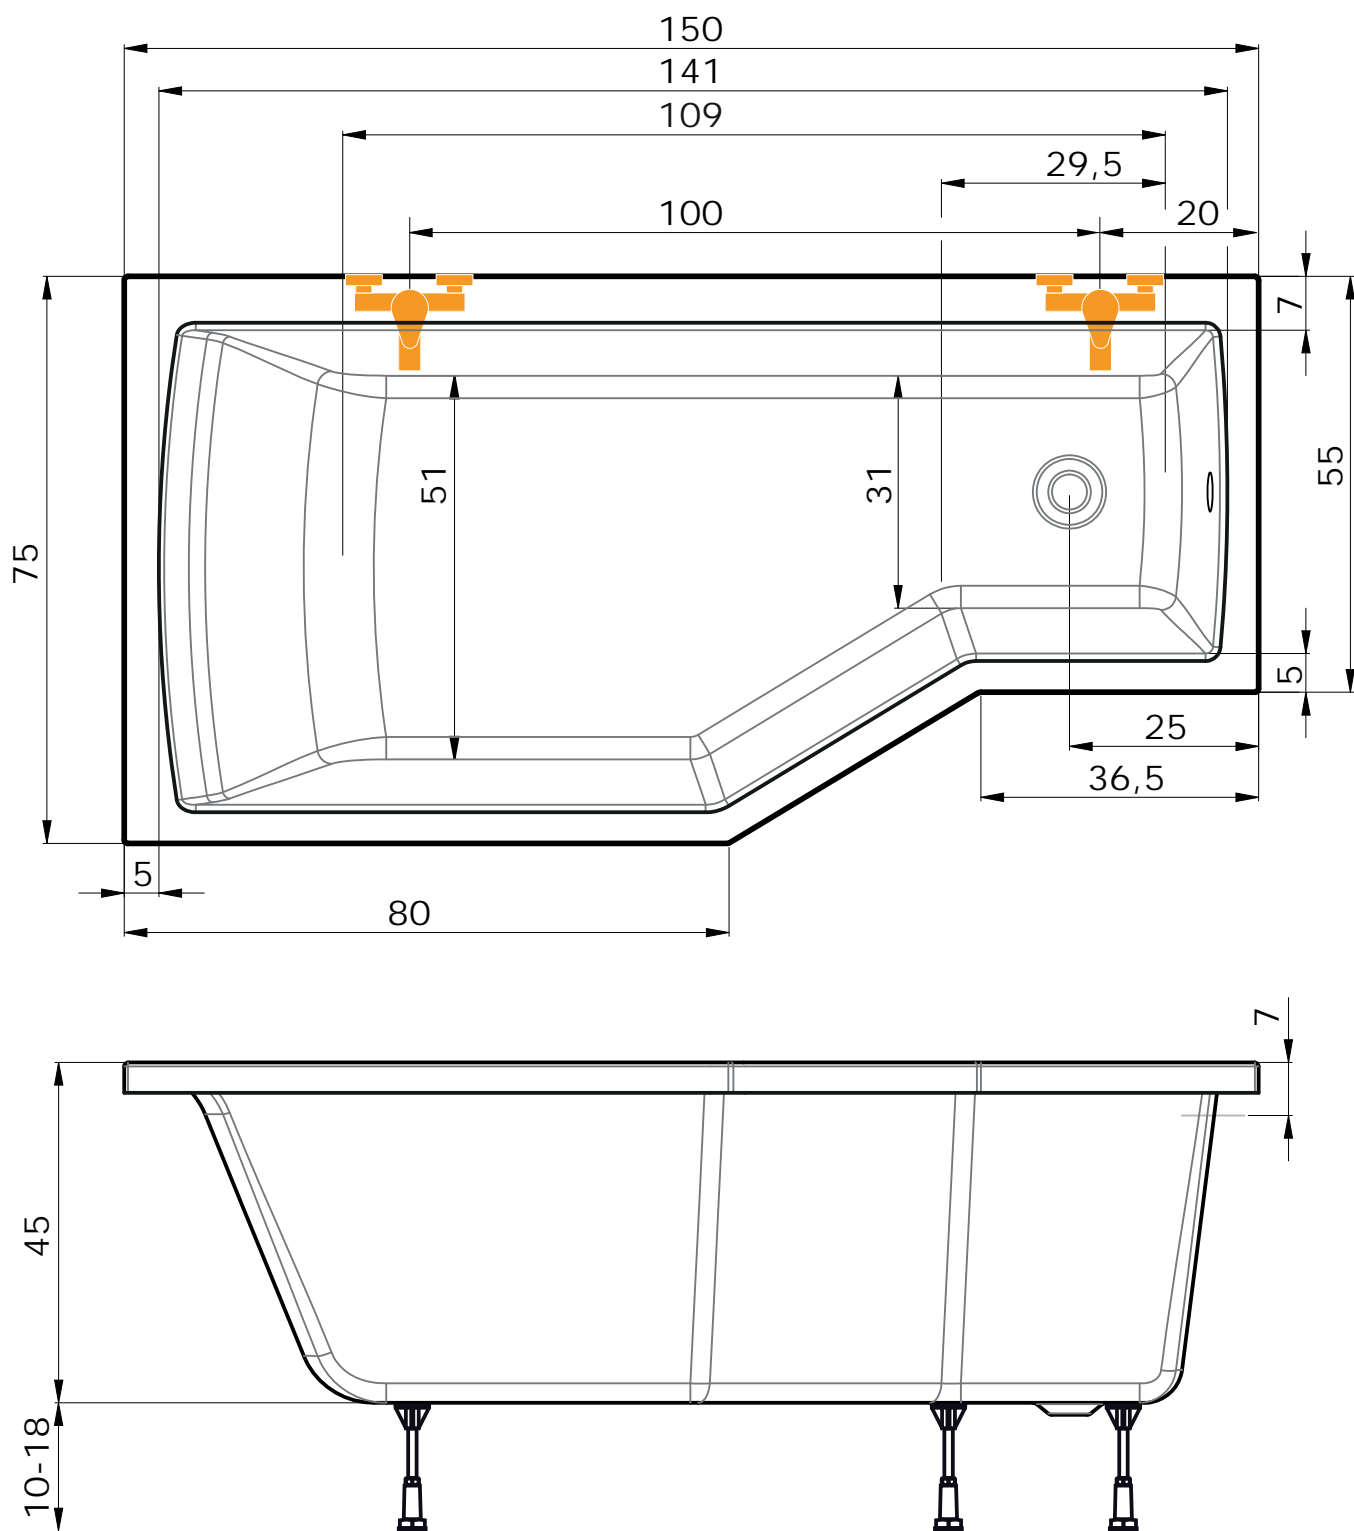

TUBA 150 x 75 L

přepad. komplet: 50 cm
objem: 200 l