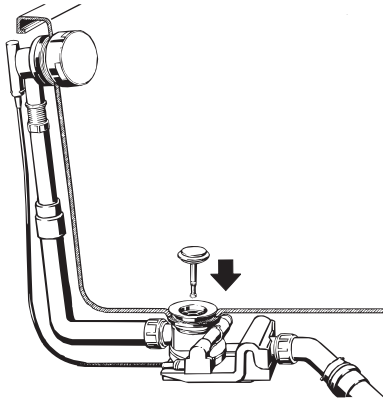

## EINBAUANLEITUNG / INSTALLATION INSTRUCTIONS AB- UND ÜBERLAUFGARNITUR / DRAIN AND OVERFLOW FITTINGS COMFORT-LEVEL ASYMMETRIC DUO

Mod. 4006

9

10

11

12

13

14