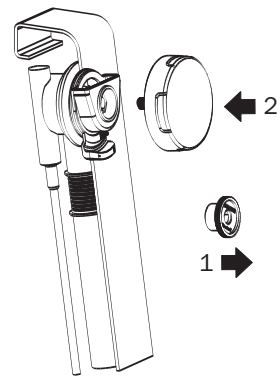

## EINBAUANLEITUNG / INSTALLATION INSTRUCTIONS AB- UND ÜBERLAUFGARNITUR / DRAIN AND OVERFLOW FITTINGS COMFORT-LEVEL ASYMMETRIC DUO

Mod. 4006

1

2

3

4

5

6