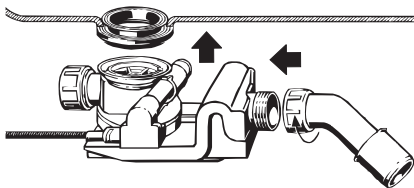

## EINBAUANLEITUNG / INSTALLATION INSTRUCTIONS AB- UND ÜBERLAUFGARNITUR / DRAIN AND OVERFLOW FITTINGS COMFORT-LEVEL ASYMMETRIC DUO

Mod. 4006

1

2

3

4

5

6