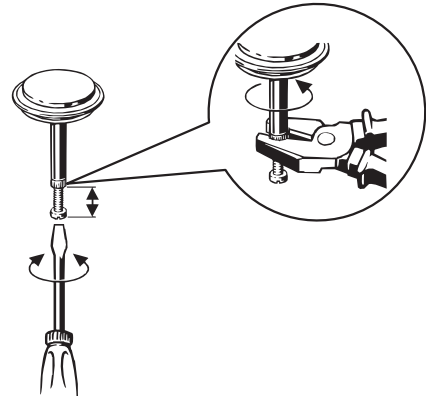

## EINBAUANLEITUNG / INSTALLATION INSTRUCTIONS AB- UND ÜBERLAUFGARNITUR / DRAIN AND OVERFLOW FITTINGS COMFORT-LEVEL ASYMMETRIC DUO

Mod. 4006

9

10

11

12

13

14