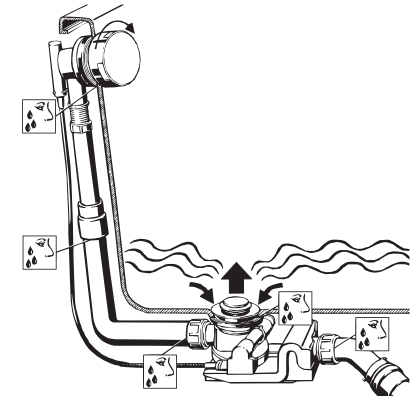

## EINBAUANLEITUNG / INSTALLATION INSTRUCTIONS AB- UND ÜBERLAUFGARNITUR / DRAIN AND OVERFLOW FITTINGS COMFORT-LEVEL ASYMMETRIC DUO

Mod. 4006

9

10

11

12

13

14