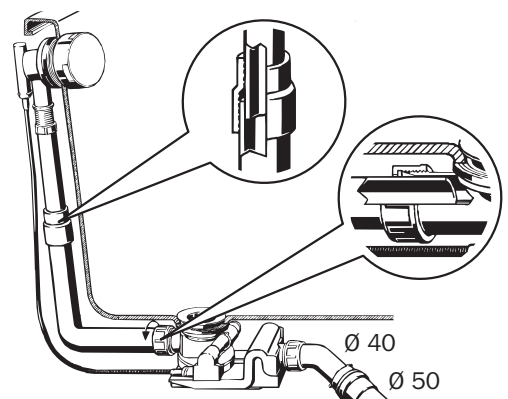

EINBAUANLEITUNG / INSTALLATION INSTRUCTIONS AB- UND ÜBERLAUFGARNITUR / DRAIN AND OVERFLOW FITTINGS COMFORT-LEVEL ASYMMETRIC DUO

Mod. 4006

1

2

3

4

5

6

7

8