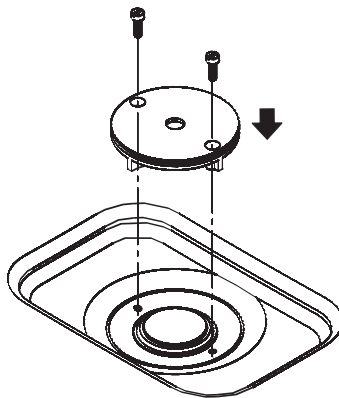

## EINBAUANLEITUNG / INSTALLATION INSTRUCTIONS AB- UND ÜBERLAUFGARNITUR / DRAIN AND OVERFLOW FITTINGS COMFORT-LEVEL ASYMMETRIC DUO

Mod. 4006

9

10

11

12

13

14