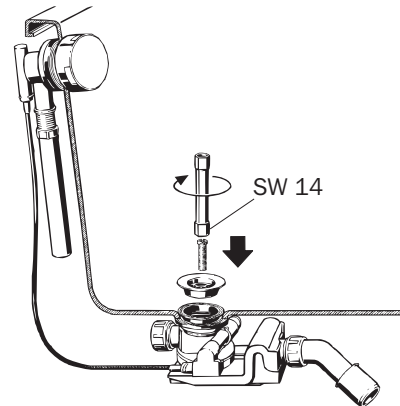

## EINBAUANLEITUNG / INSTALLATION INSTRUCTIONS AB- UND ÜBERLAUFGARNITUR / DRAIN AND OVERFLOW FITTINGS COMFORT-LEVEL ASYMMETRIC DUO

Mod. 4006

1

2

3

4

5

6