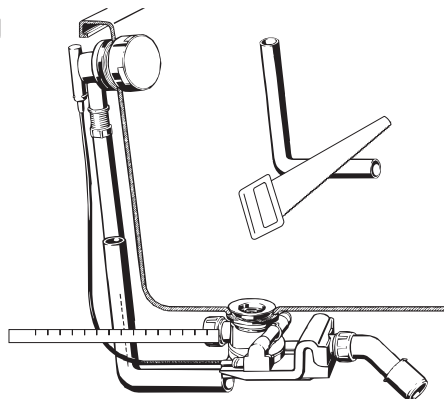

EINBAUANLEITUNG / INSTALLATION INSTRUCTIONS AB- UND ÜBERLAUFGARNITUR / DRAIN AND OVERFLOW FITTINGS COMFORT-LEVEL ASYMMETRIC DUO

Mod. 4006

1

2

3

4

5

6

7

8