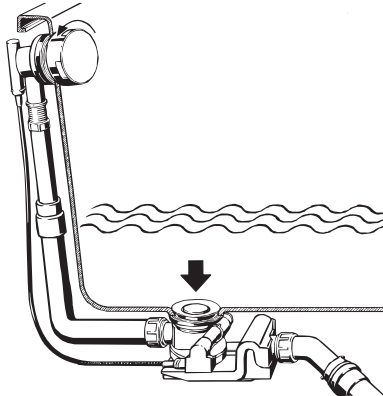

## EINBAUANLEITUNG / INSTALLATION INSTRUCTIONS AB- UND ÜBERLAUFGARNITUR / DRAIN AND OVERFLOW FITTINGS COMFORT-LEVEL ASYMMETRIC DUO

Mod. 4006

9

10

11

12

13

14