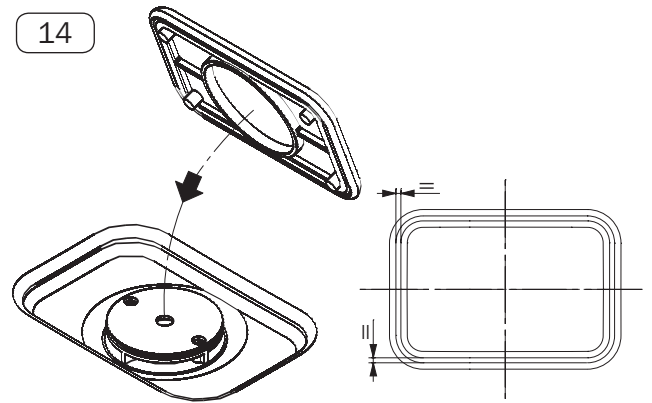

## EINBAUANLEITUNG / INSTALLATION INSTRUCTIONS AB- UND ÜBERLAUFGARNITUR / DRAIN AND OVERFLOW FITTINGS COMFORT-LEVEL ASYMMETRIC DUO

Mod. 4006

9

10

11

12

13

14