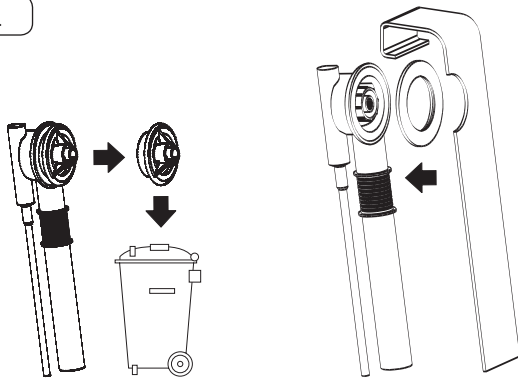

## EINBAUANLEITUNG / INSTALLATION INSTRUCTIONS AB- UND ÜBERLAUFGARNITUR / DRAIN AND OVERFLOW FITTINGS COMFORT-LEVEL ASYMMETRIC DUO

Mod. 4006

1

2

3

4

5

6