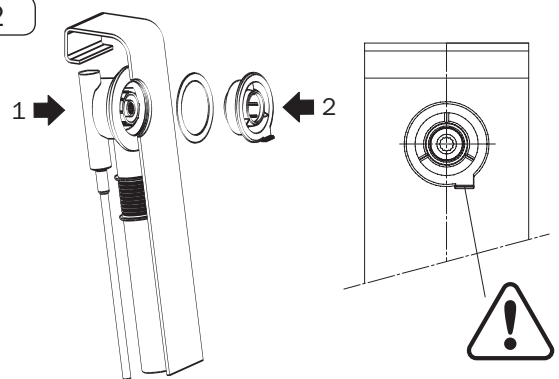

## EINBAUANLEITUNG / INSTALLATION INSTRUCTIONS AB- UND ÜBERLAUFGARNITUR / DRAIN AND OVERFLOW FITTINGS COMFORT-LEVEL ASYMMETRIC DUO

Mod. 4006

1

2

3

4

5

6