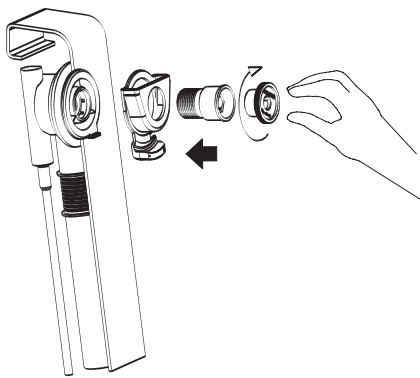

## EINBAUANLEITUNG / INSTALLATION INSTRUCTIONS AB- UND ÜBERLAUFGARNITUR / DRAIN AND OVERFLOW FITTINGS COMFORT-LEVEL ASYMMETRIC DUO

Mod. 4006

1

2

3

4

5

6