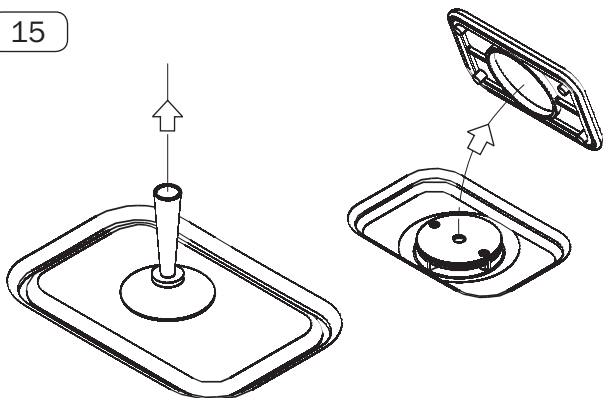

EINBAUANLEITUNG / INSTALLATION INSTRUCTIONS AB- UND ÜBERLAUFGARNITUR / DRAIN AND OVERFLOW FITTINGS COMFORT-LEVEL ASYMMETRIC DUO

Mod. 4006

9

10

11

12

13

14

15

16