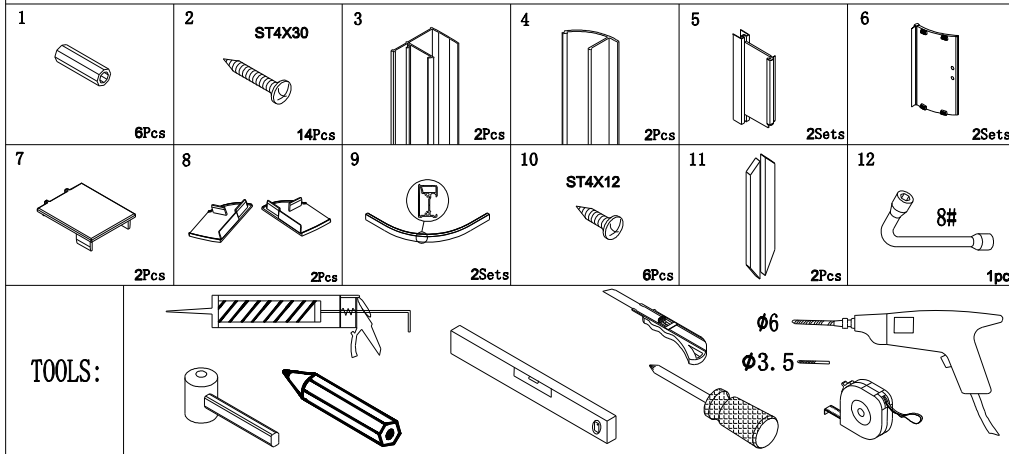

www.polysan.net

1

2

2

4

The proper operation and tightness can be done by setting the position of the door.

Bezvadný chod a těsnost docílíte správným nastavením polohy dveří.

Die fehlerlose Funktion und entsprechende Dichtigkeit erreichen Sie durch richtige Einstellung der Position der Tür.

Le bon fonctionnement et les fuites peuvent être fait en mettant la position de la porte droite.

3

6

7

4