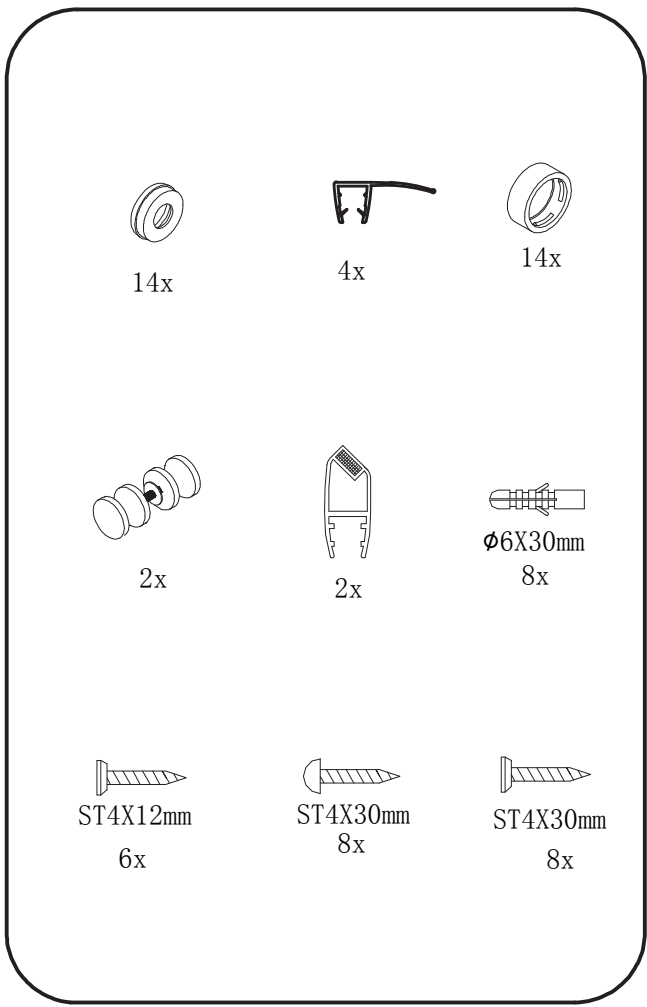

CARMEN

TM1640

polysan 

Polysan s.r.o.
Nesměřice 52
285 22 Zruč nad Sázavou
Czech Republic
www.polysan.net

4

6x
ST4X12mm

5

Polysan s.r.o.
Nesměřice 52
285 22 Zruč nad Sázavou
Czech Republic
www.polysan.net