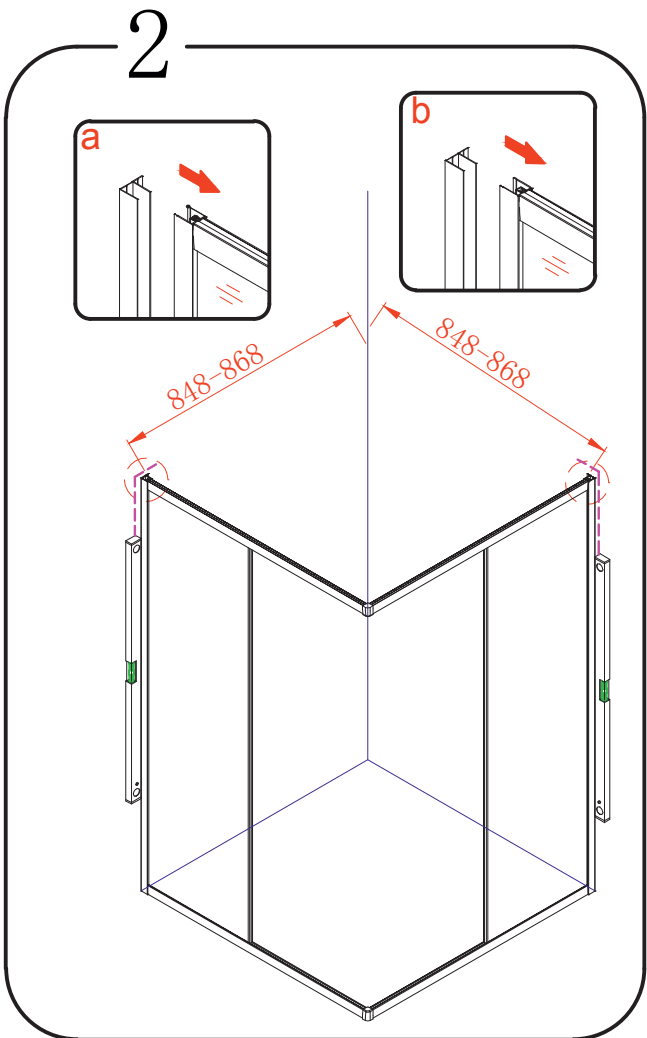

CARMEN

TM1640

polysan 

Polysan s.r.o.
Nesměřice 52
285 22 Zruč nad Sázavou
Czech Republic
www.polysan.net

4

6x
ST4X12mm

5

Polysan s.r.o.
Nesměřice 52
285 22 Zruč nad Sázavou
Czech Republic
www.polysan.net