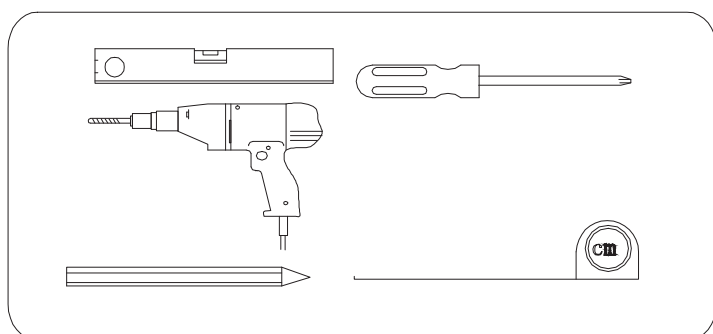

CARMEN

TM1640

polysan 

Polysan s.r.o.
Nesměřice 52
285 22 Zruč nad Sázavou
Czech Republic
www.polysan.net

4

6x
ST4X12mm

5

Polysan s.r.o.
Nesměřice 52
285 22 Zruč nad Sázavou
Czech Republic
www.polysan.net