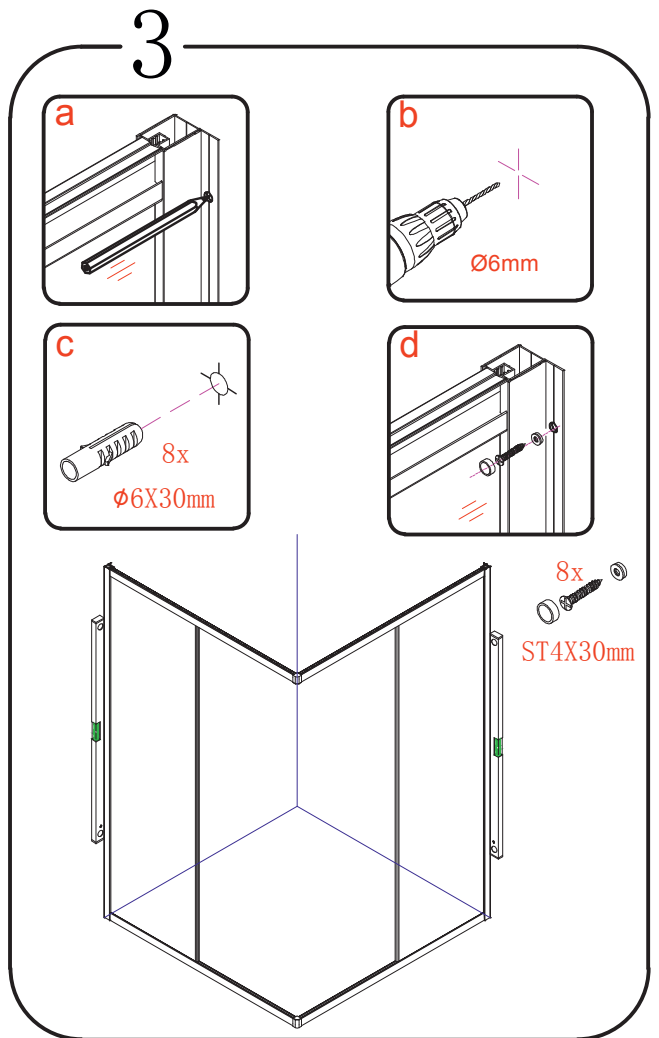

CARMEN

TM1640

polysan 

Polysan s.r.o.
Nesměřice 52
285 22 Zruč nad Sázavou
Czech Republic
www.polysan.net

4

6x
ST4X12mm

5

Polysan s.r.o.
Nesměřice 52
285 22 Zruč nad Sázavou
Czech Republic
www.polysan.net