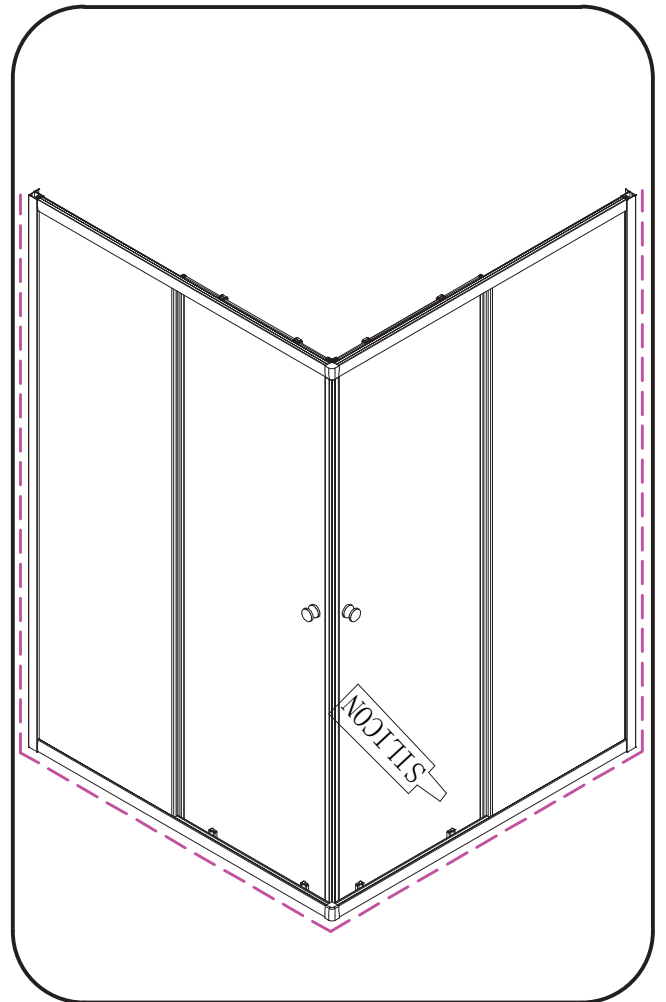

CARMEN

TM1640

polysan 

Polysan s.r.o.
Nesměřice 52
285 22 Zruč nad Sázavou
Czech Republic
www.polysan.net

4

6x
ST4X12mm

5

Polysan s.r.o.
Nesměřice 52
285 22 Zruč nad Sázavou
Czech Republic
www.polysan.net