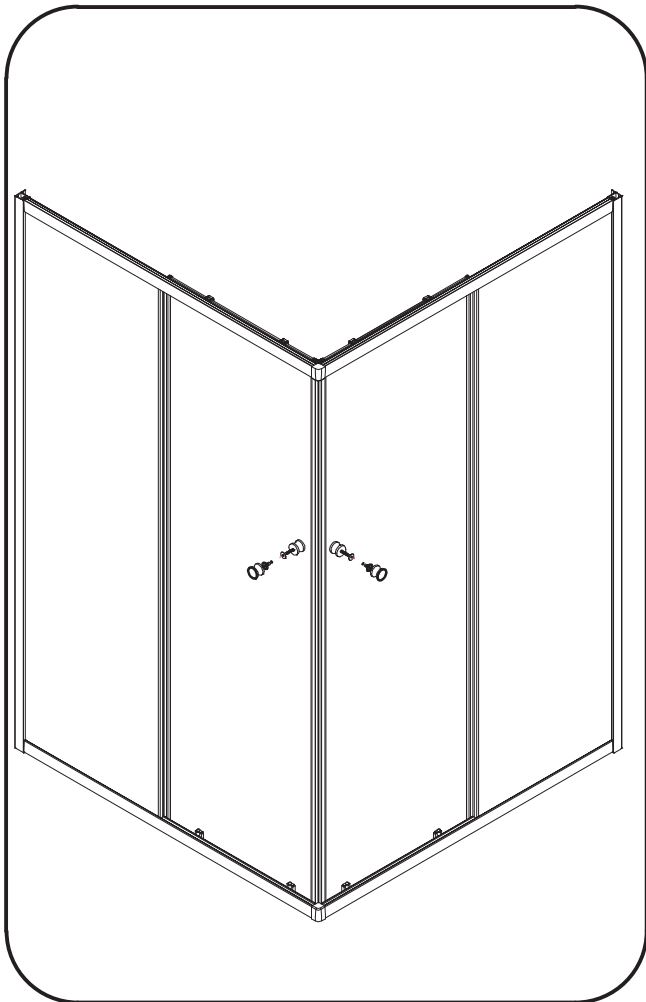

CARMEN

TM1640

polysan 

Polysan s.r.o.
Nesměřice 52
285 22 Zruč nad Sázavou
Czech Republic
www.polysan.net

4

6x
ST4X12mm

5

Polysan s.r.o.
Nesměřice 52
285 22 Zruč nad Sázavou
Czech Republic
www.polysan.net