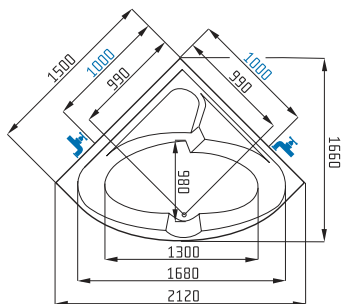

VANA VLTAVA

PŘÍSLUŠENSTVÍ

madlo k vaně	součástí vany
podhlavník k vaně	✓
vanová zástěna	X
akrylátový panel k vaně	✓
samonosný pozinkovaný rám	✓
mechanický odtokový komplet	✓
příslušenství na straně 20-21	

TECHNICKÉ ÚDAJE

vnější rozměr	1500 x 1500
provedení	rohová
hloubka vany	470 mm
objem vany po přepad	300 L
průměrná spotřeba vody	220 L
výška vany při obezdění	600-620 mm
výška vany s krycím panelem	640 mm
umístění nástěnné baterie	dle výkresu
umístění stojánkové baterie	nutná konzultace

i

VANA VLTAVA
Nejprostornější rohová vana na českém trhu.

R

1500 x 1500

C

14 161 Kč (1500 x 1500)
/CENA vč. DPH/

566 € (1500 x 1500)
/Price inc. VAT/