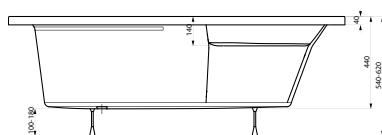

Dorado

Vana Dorado 175 i nová varainta Dorado 160 vyvolává na první pohled pocit úžasné velkého vnitřního prostoru. Přesto svým tvarem umožňuje velmi snadný a praktický pohyb uvnitř i kolem vany.

Dorado 160

(160 x 95 x 44 cm, objem: 190 l)

v prodeji od 1. 1. 2010

Dorado 175

(175 x 110 x 44 cm, objem: 240 l)

Masážní systémy

	Dorado 160 L, P	Dorado 175 L, P
ECO HYDRO	16.390,- Kč	18.120,- Kč
ECO AIR	17.270,- Kč	19.080,- Kč
ECO HYDROAIR	23.395,- Kč	25.195,- Kč
BASIC	21.980,- Kč	23.390,- Kč
EASY	31.730,- Kč	33.040,- Kč
WINDY	27.040,- Kč	28.550,- Kč
DUO PNEU	35.920,- Kč	37.450,- Kč
DUO	45.160,- Kč	47.030,- Kč
DUO LIGHT	48.760,- Kč	50.630,- Kč
EXCELLENT DUO	—	79.665,- Kč

Cena masážního systému zahrnuje vanu, systém, předpadový komplet, samonosný rám.

Doplňky

Podhlavník Standard	str. 111	1.590,- Kč
Madlo Elegance 185	str. 111	690,- Kč
Krycí panel	str. 113	4.495,- Kč
VZKR 1/70 P	str. 150	od 3.645,- Kč
VZKR 1/80 P	str. 150	od 3.760,- Kč
PVZKR 1/80 S	str. 166	7.295,- Kč
PVZKR 2/100 S	str. 166	11.735,- Kč
PVZKO 2/110 S	str. 167	12.745,- Kč
EVZKR 1/80 S	str. 182	6.770,- Kč
EVZKR 1/80 S E	str. 182	6.365,- Kč
Předpadový komplet	str. 114	1.220,- Kč