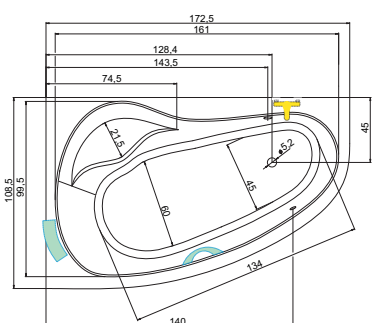

Dorado

Vana Dorado 175 i nová varainta Dorado 160 vyvolává na první pohled pocit úžasné velkého vnitřního prostoru. Přesto svým tvarem umožňuje velmi snadný a praktický pohyb uvnitř i kolem vany.

Dorado 160

(160 x 95 x 44 cm, objem: 190 l)

v prodeji od 1. 1. 2010

Dorado 175

(175 x 110 x 44 cm, objem: 240 l)

Masážní systémy

	Dorado 160 L, P	Dorado 175 L, P
ECO HYDRO	16.390,- Kč	18.120,- Kč
ECO AIR	17.270,- Kč	19.080,- Kč
ECO HYDROAIR	23.395,- Kč	25.195,- Kč
BASIC	21.980,- Kč	23.390,- Kč
EASY	31.730,- Kč	33.040,- Kč
WINDY	27.040,- Kč	28.550,- Kč
DUO PNEU	35.920,- Kč	37.450,- Kč
DUO	45.160,- Kč	47.030,- Kč
DUO LIGHT	48.760,- Kč	50.630,- Kč
EXCELLENT DUO	—	79.665,- Kč

Cena masážního systému zahrnuje vanu, systém, předpadový komplet, samonosný rám.

Doplňky

Podhlavník Standard	str. 111	1.590,- Kč
Madlo Elegance 185	str. 111	690,- Kč
Krycí panel	str. 113	4.495,- Kč
VZKR 1/70 P	str. 150	od 3.645,- Kč
VZKR 1/80 P	str. 150	od 3.760,- Kč
PVZKR 1/80 S	str. 166	7.295,- Kč
PVZKR 2/100 S	str. 166	11.735,- Kč
PVZKO 2/110 S	str. 167	12.745,- Kč
EVZKR 1/80 S	str. 182	6.770,- Kč
EVZKR 1/80 S E	str. 182	6.365,- Kč
Předpadový komplet	str. 114	1.220,- Kč