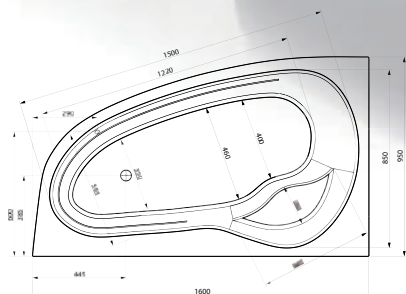

Dorado

Vana Dorado 175 i nová varainta Dorado 160 vyvolává na první pohled pocit úžasné velkého vnitřního prostoru. Přesto svým tvarem umožňuje velmi snadný a praktický pohyb uvnitř i kolem vany.

Dorado 160

(160 x 95 x 44 cm, objem: 190 l)

v prodeji od 1. 1. 2010

Dorado 175

(175 x 110 x 44 cm, objem: 240 l)

Masážní systémy

	Dorado 160 L, P	Dorado 175 L, P
ECO HYDRO	16.390,- Kč	18.120,- Kč
ECO AIR	17.270,- Kč	19.080,- Kč
ECO HYDROAIR	23.395,- Kč	25.195,- Kč
BASIC	21.980,- Kč	23.390,- Kč
EASY	31.730,- Kč	33.040,- Kč
WINDY	27.040,- Kč	28.550,- Kč
DUO PNEU	35.920,- Kč	37.450,- Kč
DUO	45.160,- Kč	47.030,- Kč
DUO LIGHT	48.760,- Kč	50.630,- Kč
EXCELLENT DUO	—	79.665,- Kč

Cena masážního systému zahrnuje vanu, systém, předpadový komplet, samonosný rám.

Doplňky

Podhlavník Standard	str. 111	1.590,- Kč
Madlo Elegance 185	str. 111	690,- Kč
Krycí panel	str. 113	4.495,- Kč
VZKR 1/70 P	str. 150	od 3.645,- Kč
VZKR 1/80 P	str. 150	od 3.760,- Kč
PVZKR 1/80 S	str. 166	7.295,- Kč
PVZKR 2/100 S	str. 166	11.735,- Kč
PVZKO 2/110 S	str. 167	12.745,- Kč
EVZKR 1/80 S	str. 182	6.770,- Kč
EVZKR 1/80 S E	str. 182	6.365,- Kč
Předpadový komplet	str. 114	1.220,- Kč