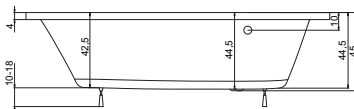

Dorado

Vana Dorado 175 i nová varainta Dorado 160 vyvolává na první pohled pocit úžasné velkého vnitřního prostoru. Přesto svým tvarem umožňuje velmi snadný a praktický pohyb uvnitř i kolem vany.

Dorado 160

(160 x 95 x 44 cm, objem: 190 l)

v prodeji od 1. 1. 2010

Dorado 175

(175 x 110 x 44 cm, objem: 240 l)

Masážní systémy

	Dorado 160 L, P	Dorado 175 L, P
ECO HYDRO	16.390,- Kč	18.120,- Kč
ECO AIR	17.270,- Kč	19.080,- Kč
ECO HYDROAIR	23.395,- Kč	25.195,- Kč
BASIC	21.980,- Kč	23.390,- Kč
EASY	31.730,- Kč	33.040,- Kč
WINDY	27.040,- Kč	28.550,- Kč
DUO PNEU	35.920,- Kč	37.450,- Kč
DUO	45.160,- Kč	47.030,- Kč
DUO LIGHT	48.760,- Kč	50.630,- Kč
EXCELLENT DUO	—	79.665,- Kč

Cena masážního systému zahrnuje vanu, systém, předpadový komplet, samonosný rám.

Doplňky

Podhlavník Standard	str. 111	1.590,- Kč
Madlo Elegance 185	str. 111	690,- Kč
Krycí panel	str. 113	4.495,- Kč
VZKR 1/70 P	str. 150	od 3.645,- Kč
VZKR 1/80 P	str. 150	od 3.760,- Kč
PVZKR 1/80 S	str. 166	7.295,- Kč
PVZKR 2/100 S	str. 166	11.735,- Kč
PVZKO 2/110 S	str. 167	12.745,- Kč
EVZKR 1/80 S	str. 182	6.770,- Kč
EVZKR 1/80 S E	str. 182	6.365,- Kč
Předpadový komplet	str. 114	1.220,- Kč