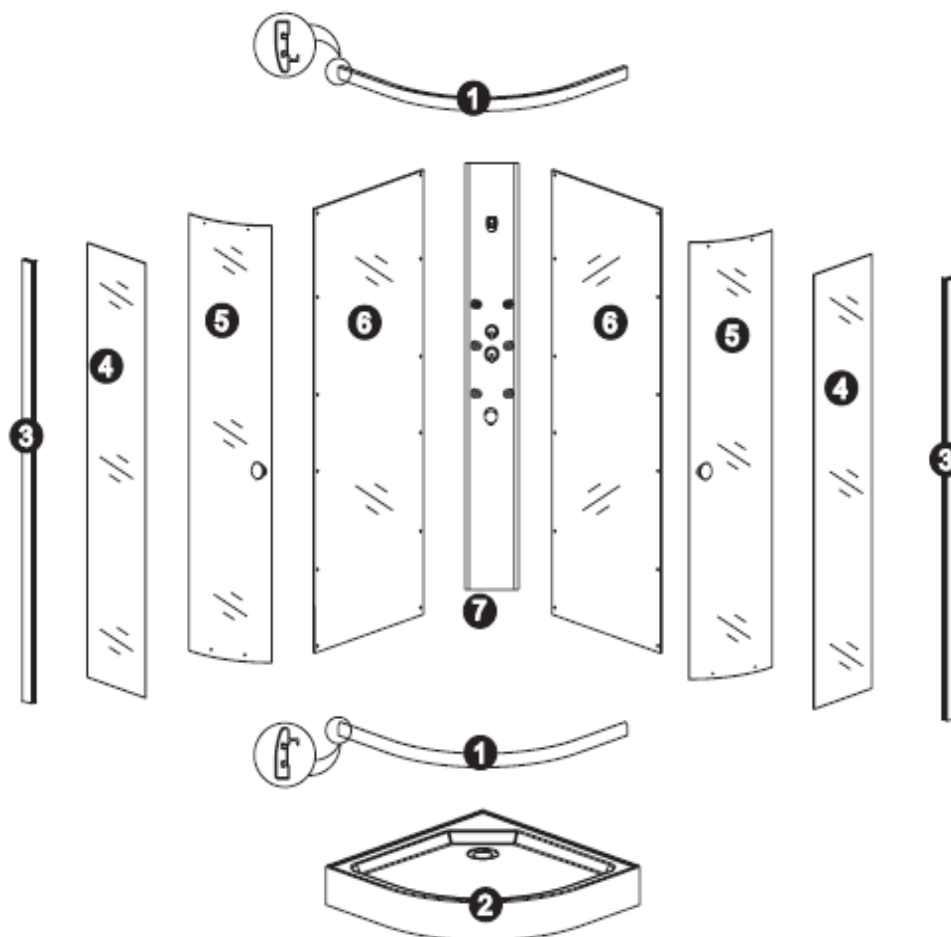

## NÁHRADNÍ DÍLY MBOX

N1

N2

Díl	Název dílu	Kód
1	Vodící profil, 1ks	NDMBOX1
2	Vanička	MBVAN
3	Ustavovací profil, 1ks	NDMBOX3
4	Sklo pevná stěna, 1ks	NDMBOX4
5	Sklo dveře, 1ks	NDMBOX5
6	Sklo záda, 1ks	NDMBOX6
6	Sklo záda, <b>2ks</b>	MBSKLO
7	Záda s hm tryskami, ruční sprchou a baterií	MBZADA
N1	Pojezd - spodní, 1ks	NDMBOXN1
N2	Pojezd - horní, 1ks	NDMBOXN2