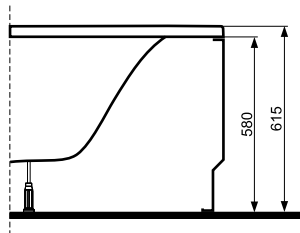

**Wanna CLARISSA  
160 x 100  
lewa**

**KOŁO**

WANNY  
AKRYLOWE

Numer: **XWA0861**

Wymiar: 1600 x 1000 mm  
 Głębokość: 450 mm  
 Wys. krawędzi zewn. 35 mm  
 Pojemność do  
 dolnej krawędzi  
 otworu przelewowego: 230 l  
 Waga: 27 kg

**Obudowa do wanny  
CLARISSA lewa**

Numer: **PWA0861**  
 Waga: 6 kg

**Obudowa do wanny  
CLARISSA boczna**

Numer: **PWA0862**  
 Waga: 4 kg

WANNY AKRYLOWE

**Wanna CLARISSA  
160 x 100  
prawa**

**KOŁO**

Numer: **XWA0860**

Wymiar: 1600 x 1000 mm  
 Głębokość: 450 mm  
 Wys. krawędzi zewn.: 35 mm  
 Pojemność do  
 dolnej krawędzi  
 otworu przelewowego: 230 l  
 Waga: 27 kg

**Obudowa do wanny  
CLARISSA prawa**

Numer: **PWA0860**  
 Waga: 6 kg

**Obudowa do wanny  
CLARISSA boczna**

Numer: **PWA0862**  
 Waga: 4 kg