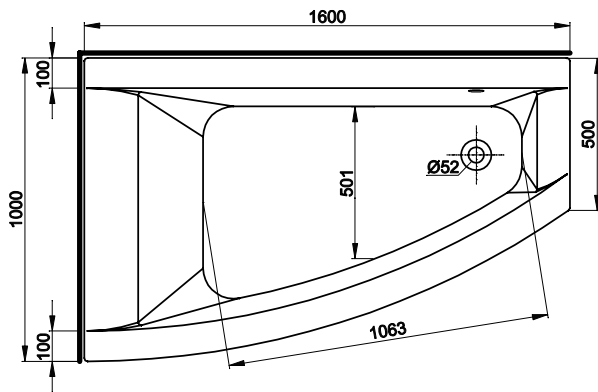

**Wanna CLARISSA  
160 x 100  
lewa**

**KOŁO**

WANNY  
AKRYLOWE

Numer: **XWA0861**

Wymiar: 1600 x 1000 mm  
 Głębokość: 450 mm  
 Wys. krawędzi zewn. 35 mm  
 Pojemność do  
 dolnej krawędzi  
 otworu przelewowego: 230 l  
 Waga: 27 kg

**Obudowa do wanny  
CLARISSA lewa**

Numer: **PWA0861**  
 Waga: 6 kg

**Obudowa do wanny  
CLARISSA boczna**

Numer: **PWA0862**  
 Waga: 4 kg

WANNY AKRYLOWE

**Wanna CLARISSA  
160 x 100  
prawa**

**KOŁO**

Numer: **XWA0860**

Wymiar: 1600 x 1000 mm  
 Głębokość: 450 mm  
 Wys. krawędzi zewn.: 35 mm  
 Pojemność do  
 dolnej krawędzi  
 otworu przelewowego: 230 l  
 Waga: 27 kg

**Obudowa do wanny  
CLARISSA prawa**

Numer: **PWA0860**  
 Waga: 6 kg

**Obudowa do wanny  
CLARISSA boczna**

Numer: **PWA0862**  
 Waga: 4 kg