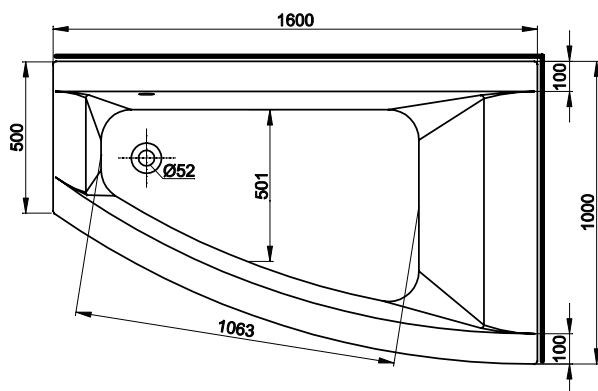

**Wanna CLARISSA  
160 x 100  
lewa**

**KOŁO**

WANNY  
AKRYLOWE

Numer: **XWA0861**

Wymiar: 1600 x 1000 mm  
 Głębokość: 450 mm  
 Wys. krawędzi zewn. 35 mm  
 Pojemność do  
 dolnej krawędzi  
 otworu przelewowego: 230 l  
 Waga: 27 kg

**Obudowa do wanny  
CLARISSA lewa**

Numer: **PWA0861**  
 Waga: 6 kg

**Obudowa do wanny  
CLARISSA boczna**

Numer: **PWA0862**  
 Waga: 4 kg

WANNY AKRYLOWE

**Wanna CLARISSA  
160 x 100  
prawa**

**KOŁO**

Numer: **XWA0860**

Wymiar: 1600 x 1000 mm  
 Głębokość: 450 mm  
 Wys. krawędzi zewn.: 35 mm  
 Pojemność do  
 dolnej krawędzi  
 otworu przelewowego: 230 l  
 Waga: 27 kg

**Obudowa do wanny  
CLARISSA prawa**

Numer: **PWA0860**  
 Waga: 6 kg

**Obudowa do wanny  
CLARISSA boczna**

Numer: **PWA0862**  
 Waga: 4 kg