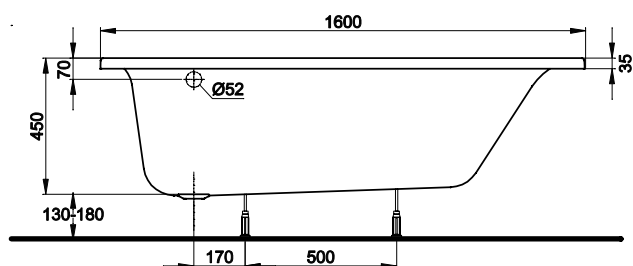

**Wanna CLARISSA  
160 x 100  
lewa**

**KOŁO**

WANNY  
AKRYLOWE

Numer: **XWA0861**

Wymiar: 1600 x 1000 mm  
 Głębokość: 450 mm  
 Wys. krawędzi zewn. 35 mm  
 Pojemność do  
 dolnej krawędzi  
 otworu przelewowego: 230 l  
 Waga: 27 kg

**Obudowa do wanny  
CLARISSA lewa**

Numer: **PWA0861**  
 Waga: 6 kg

**Obudowa do wanny  
CLARISSA boczna**

Numer: **PWA0862**  
 Waga: 4 kg

WANNY AKRYLOWE

**Wanna CLARISSA  
160 x 100  
prawa**

**KOŁO**

Numer: **XWA0860**

Wymiar: 1600 x 1000 mm  
 Głębokość: 450 mm  
 Wys. krawędzi zewn.: 35 mm  
 Pojemność do  
 dolnej krawędzi  
 otworu przelewowego: 230 l  
 Waga: 27 kg

**Obudowa do wanny  
CLARISSA prawa**

Numer: **PWA0860**  
 Waga: 6 kg

**Obudowa do wanny  
CLARISSA boczna**

Numer: **PWA0862**  
 Waga: 4 kg