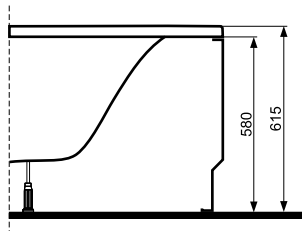

**Wanna CLARISSA  
160 x 100  
lewa**

**KOŁO**

WANNY  
AKRYLOWE

Numer: **XWA0861**

Wymiar: 1600 x 1000 mm  
 Głębokość: 450 mm  
 Wys. krawędzi zewn. 35 mm  
 Pojemność do  
 dolnej krawędzi  
 otworu przelewowego: 230 l  
 Waga: 27 kg

**Obudowa do wanny  
CLARISSA lewa**

Numer: **PWA0861**  
 Waga: 6 kg

**Obudowa do wanny  
CLARISSA boczna**

Numer: **PWA0862**  
 Waga: 4 kg

WANNY AKRYLOWE

**Wanna CLARISSA  
160 x 100  
prawa**

**KOŁO**

Numer: **XWA0860**

Wymiar: 1600 x 1000 mm  
 Głębokość: 450 mm  
 Wys. krawędzi zewn.: 35 mm  
 Pojemność do  
 dolnej krawędzi  
 otworu przelewowego: 230 l  
 Waga: 27 kg

**Obudowa do wanny  
CLARISSA prawa**

Numer: **PWA0860**  
 Waga: 6 kg

**Obudowa do wanny  
CLARISSA boczna**

Numer: **PWA0862**  
 Waga: 4 kg