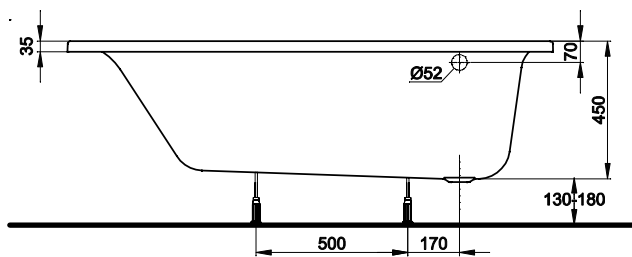

**Wanna CLARISSA  
160 x 100  
lewa**

**KOŁO**

WANNY  
AKRYLOWE

Numer: **XWA0861**

Wymiar: 1600 x 1000 mm  
 Głębokość: 450 mm  
 Wys. krawędzi zewn. 35 mm  
 Pojemność do  
 dolnej krawędzi  
 otworu przelewowego: 230 l  
 Waga: 27 kg

**Obudowa do wanny  
CLARISSA lewa**

Numer: **PWA0861**  
 Waga: 6 kg

**Obudowa do wanny  
CLARISSA boczna**

Numer: **PWA0862**  
 Waga: 4 kg

WANNY AKRYLOWE

**Wanna CLARISSA  
160 x 100  
prawa**

**KOŁO**

Numer: **XWA0860**

Wymiar: 1600 x 1000 mm  
 Głębokość: 450 mm  
 Wys. krawędzi zewn.: 35 mm  
 Pojemność do  
 dolnej krawędzi  
 otworu przelewowego: 230 l  
 Waga: 27 kg

**Obudowa do wanny  
CLARISSA prawa**

Numer: **PWA0860**  
 Waga: 6 kg

**Obudowa do wanny  
CLARISSA boczna**

Numer: **PWA0862**  
 Waga: 4 kg