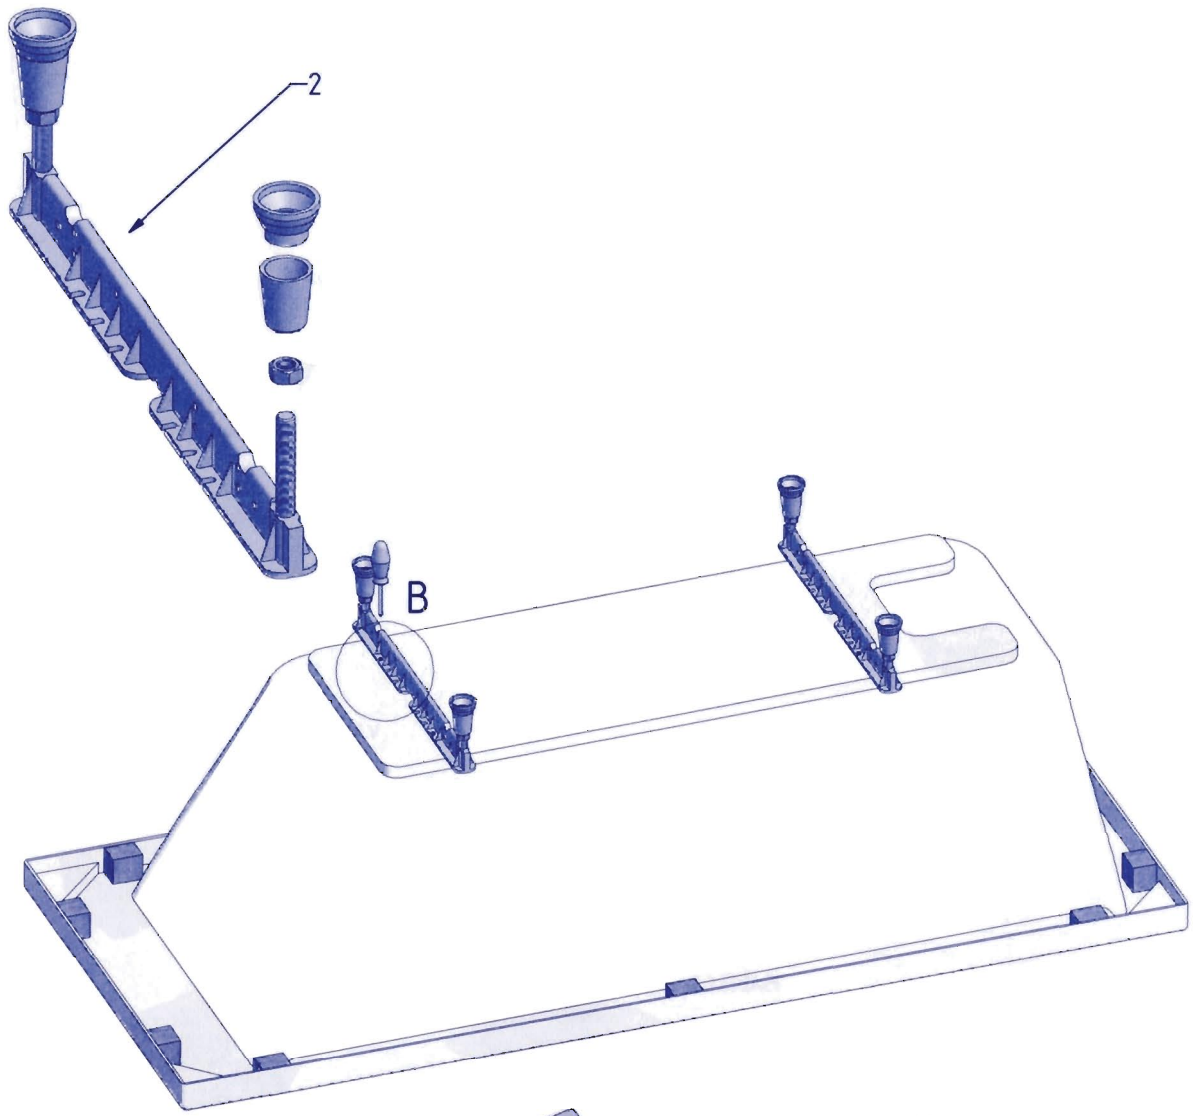

Obklad proveďte vždy pod úroveň okraje vany.

Nikdy neprovádějte instalaci vany způsobem pevného zazdění, tj. lepení obkladů až po instalaci vany do připraveného prostoru!

Vana musí být vyjímatelná!

8x  $\text{Ø}3,9 \times 16$