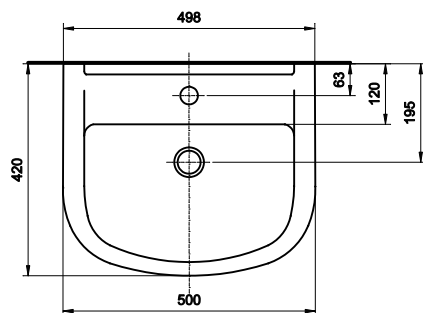

Umywalka z otworem 50 x 42

KOŁO

PRIMO

Umywalka z otworem

Numer: **K81150**
Wymiar: 50 x 42 cm
Waga: 11,3 kg

Mocowana na śrubach.

Do kompletowania z:

- postumentem **K87000**
- lub
- półpostumentem **K87100**