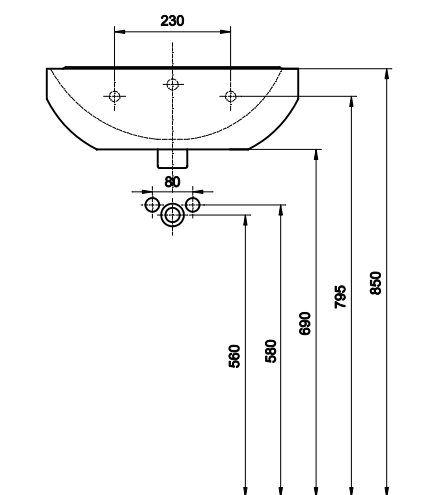

Umywalka z otworem 50 x 42

KOŁO

PRIMO

Umywalka z otworem

Numer: **K81150**
Wymiar: 50 x 42 cm
Waga: 11,3 kg

Mocowana na śrubach.

Do kompletowania z:

- postumentem **K87000**
- lub
- półpostumentem **K87100**