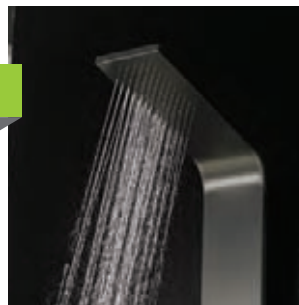

## S266

Velmi praktický a přitom elegantní sprchový panel, který lze jednoduše připojit k běžné sprchové baterii.

- **rozměr:** 1300 × 150 mm
- **materiál:** nerez
- **kód:** BAGS265

**9 990 Kč**