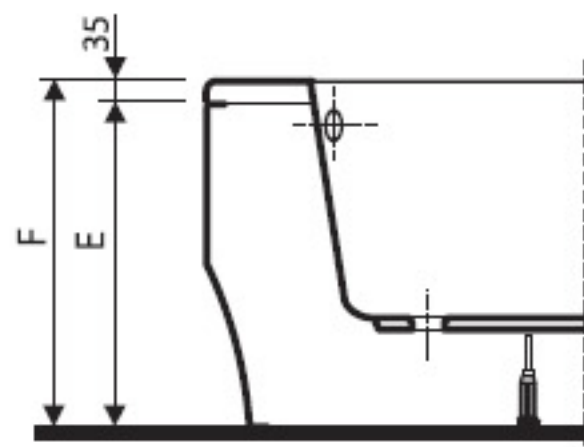

číslo	strana	A	B	A1	B1	C	H	H1	D	E	F	K	L	F1	X	Y	Z	(l)
XWA0740	pravá	1400	1000	1000	540	1029	440	460	240	570	605	370	140	90	900	50	590	190
XWA0741	levá	1400	1000	1000	540	1029	440	460	240	570	605	370	140	90	900	50	590	190
XWA0750	pravá	1500	1000	1050	560	1041	440	460	250	570	605	400	160	160	1050	60	590	210
XWA0751	levá	1500	1000	1050	560	1041	440	460	250	570	605	400	160	160	1050	60	590	210
XWA0760	pravá	1600	1000	1100	623	1041	440	460	250	570	605	400	160	130	1100	60	660	230
XWA0761	levá	1600	1000	1100	623	1041	440	460	250	570	605	400	160	130	1100	60	660	230

(l) - objem vody v litrech