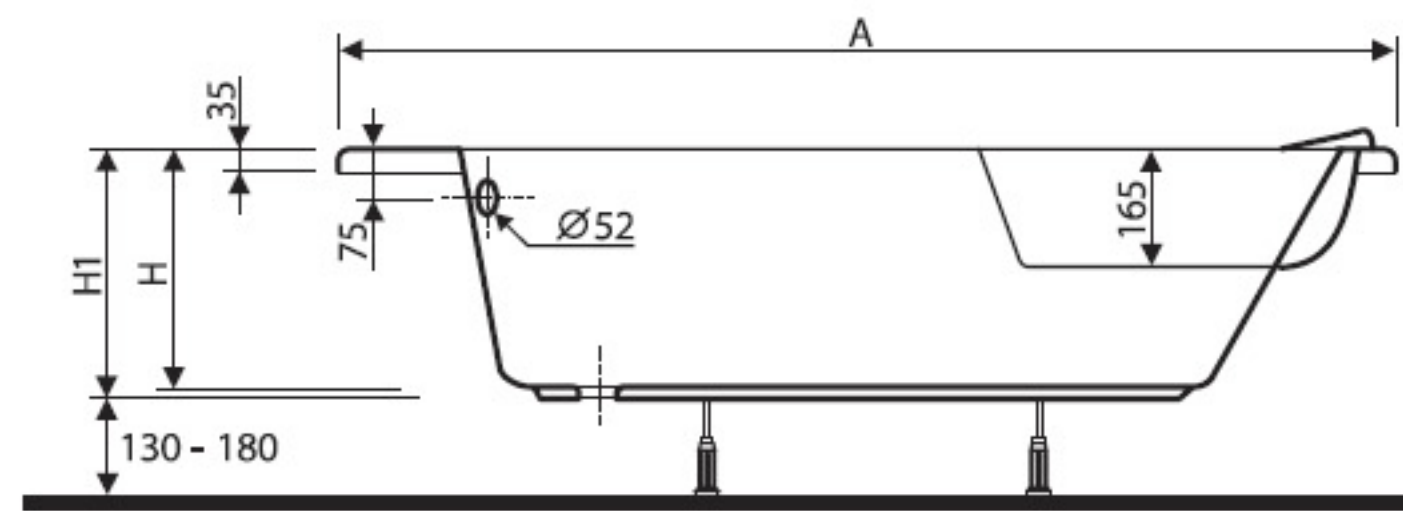

číslo	strana	A	B	A1	B1	C	H	H1	D	E	F	K	L	F1	X	Y	Z	(l)
XWA0740	pravá	1400	1000	1000	540	1029	440	460	240	570	605	370	140	90	900	50	590	190
XWA0741	levá	1400	1000	1000	540	1029	440	460	240	570	605	370	140	90	900	50	590	190
XWA0750	pravá	1500	1000	1050	560	1041	440	460	250	570	605	400	160	160	1050	60	590	210
XWA0751	levá	1500	1000	1050	560	1041	440	460	250	570	605	400	160	160	1050	60	590	210
XWA0760	pravá	1600	1000	1100	623	1041	440	460	250	570	605	400	160	130	1100	60	660	230
XWA0761	levá	1600	1000	1100	623	1041	440	460	250	570	605	400	160	130	1100	60	660	230

(l) - objem vody v litrech