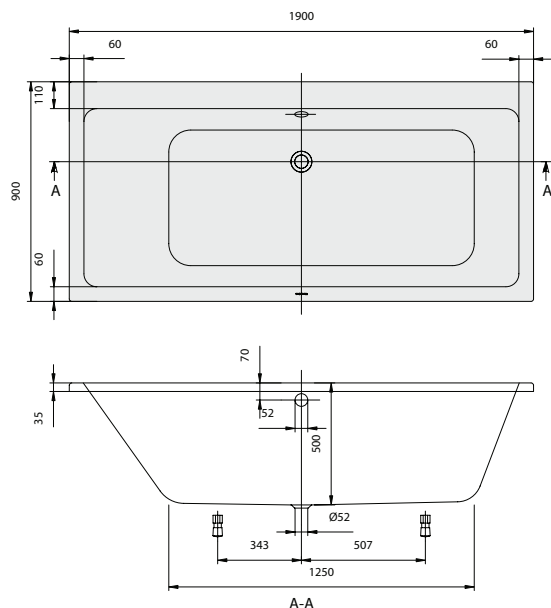

Subway™

(Obdélníková 1900x900)

Sada noh není standardní součástí dodávky.

Whisper & Ultimate Fitness

Umístění technických částí 1

- Přístup přes: 1 - 3
- Spínací skříňka: 1
- Ovládání na okraji vany: 2
- Přijímač: 4
- Multibox otevřený: 1 - 3
- Multibox uzavřený: 3 - 4

Umístění technických částí 2

- Přístup přes: 2 - 4
- Spínací skříňka: 2
- Ovládání na okraji vany: 2
- Přijímač: 4
- Multibox otevřený: 2 - 4
- Multibox uzavřený: 3 - 4

Just Relax!

Umístění technických částí

- Přístup přes: 2 - 4
- Spínací skříňka: 2
- Ovládání na okraji vany: 2

Objednací číslo	Název a provedení	Rozměry d x š	Rozměry dna d x š	Obsah (l) vč. 1 osoby	Váha kg	Barvy	
						Lesk	Mat
BA199SUB2V	Subway™	1900x900	1250x530	230	28	22.350,-	25.702,-

Příslušenství k vanám:			Cena
Objednací číslo	Popis		
4000000266	Plastové nohy pro vany s plochým dnem (nastavitelné od 145 do 180 mm).		420,-
88820000	2 nohy a nástěnné úchyty (nastavitelné od 130 do 200 mm)		1.350,-
90950061	Prodloužený kombinovaný odpad/přepad, pochromováno		4.050,-
90601061	Multiplex Trio, pochromováno		10.020,-
90602061	Multiplex Trio vč. přerušení potrubí, pochromováno		16.950,-
9009060000	Opěrka hlavy, šedá		3.390,-