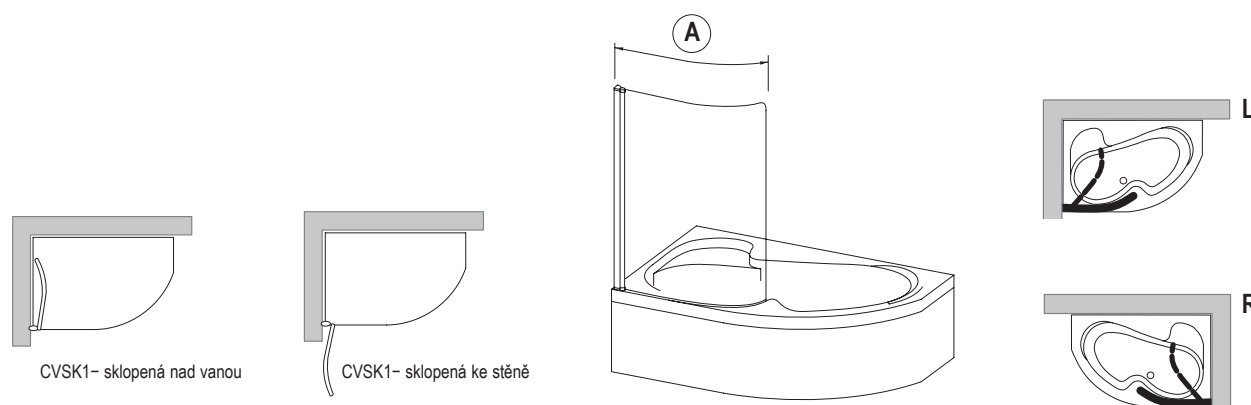

CVSK1

Vanová zástěna jednodílná pro vany Rosa

Dokonalé utěsnění

Praktický otočný sloupek

Originální tvar

Speciální designová zástěna CVSK1 umožňuje sprchování i v nezvykle tvarovaných vanách: Rosa I, Rosa II a Rosa 95.

Tloušťka tvrzeného skla

Vanová zástěna je vyrobena z bezpečnostního skla o tloušťce 6 mm.

Pohodlné sprchování

Sklopný díl vytváří pohodlně velký prostor pro sprchování.

SATIN

BÍLÁ

LESK

CVSK1 - vanová zástěna jednodílná

TYP	Výška (mm)	Šířka „A“ v mm	Obj. číslo	TYP + VÝPLŇ (sklo)	Cena bez DPH	Cena s DPH
CVSK1 140/150 L/R	1500	850	7QLM0100Y1	CVSK1 ROSA 140/150 L white+Transparent	7 429,75	8 990
			7QRM0100Y1	CVSK1 ROSA 140/150 R white+Transparent	7 429,75	8 990
			7QLM0C00Y1	CVSK1 ROSA 140/150 L bright alu+Transparent	7 429,75	8 990
			7QRM0C00Y1	CVSK1 ROSA 140/150 R bright alu+Transparent	7 429,75	8 990
			7QLM0U00Y1	CVSK1 ROSA 140/150 L satin+Transparent	7 842,98	9 490
			7QRM0U00Y1	CVSK1 ROSA 140/150 R satin+Transparent	7 842,98	9 490
CVSK1 160/170 L/R	1500	1000	7QLS0100Y1	CVSK1 ROSA 160/170 L white+Transparent	7 842,98	9 490
			7QRS0100Y1	CVSK1 ROSA 160/170 R white+Transparent	7 842,98	9 490
			7QLS0C00Y1	CVSK1 ROSA 160/170 L bright alu+Transparent	7 842,98	9 490
			7QRS0C00Y1	CVSK1 ROSA 160/170 R bright alu+Transparent	7 842,98	9 490
			7QLS0U00Y1	CVSK1 ROSA 160/170 L satin+Transparent	8 256,20	9 990
			7QRS0U00Y1	CVSK1 ROSA 160/170 R satin+Transparent	8 256,20	9 990

Doba dodání 14 dní.
Ceny jsou uvedeny v Kč.

Technický popis

- Standardní výška výrobku je 1500 mm.
- Šířka vanové zástěny CVSK1: 850 a 1000 mm
- Vhodná pro každou vanu Rosa (Rosa I, Rosa II, Rosa 95) dle rozměru vany.
Např. CVSK1 Rosa 140/150 je vhodná pro vanu Rosa 140 i 150 cm.
- 3. Pozor! CVSK1 v pravém/levém provedení dle provedení vany Rosa.**
- Výrobek je tvořen svislým profilem a jedním pohyblivým dílem. Mechanismus umožňuje sklopení v úhlu 180°.