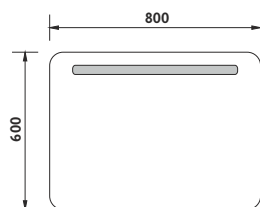

ZP 2003

Koupelnové podsvícené LED zrcadlo.

Konstrukce z hliníkového rámu 45mm. Sklo zrcadla tloušťka 5mm. Možnost uchycení zrcadla v horizontální a vertikální poloze. Připojení 220-240V. Ochrana IP 44. Bez vypínače. Zapojení do el. rozvodu a zapínání přes vypínač světel v místnosti.

	Kč	€	€
cena bez DPH	3793,-	166,70	166,70
price without VAT			
cena s DPH	4590,-	200,00	
price with VAT