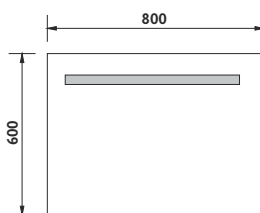

ZP 1003

Koupelnové podsvícené LED zrcadlo.

Konstrukce z hliníkového rámu 45mm. Sklo zrcadla tloušťka 5mm. Možnost uchycení zrcadla v horizontální a vertikální poloze. Připojení 220-240V. Ochrana IP 44. Bez vypínače. Zapojení do el. rozvodu a zapínání přes vypínač světél v místnosti.

	Kč	€	€
cena bez DPH	3793,-	166,70	166,70
price without VAT			
cena s DPH	4590,-	200,00	
price with VAT