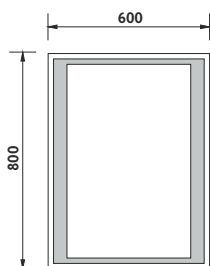

ZP 4001

Koupelnové podsvícené LED zrcadlo.

Konstrukce z hliníkového rámu 45mm. Sklo zrcadla tloušťka 5mm. Připojení 220-240V. Ochrana IP 44. Bez vypínače. Zapojení do el. rozvodu a zapínání přes vypínač světél v místnosti.

	Kč	€	€
cena bez DPH price without VAT	4950,-	217,50	217,50
cena s DPH price with VAT	5990,-	261,00	

ZP 4001-S

senzor

Koupelnové podsvícené LED zrcadlo.

Konstrukce z hliníkového rámu 45mm. Sklo zrcadla tloušťka 5mm. Připojení 220-240V. Ochrana IP 44. Zapínání přes pohybový senzor.

	Kč	€	€
cena bez DPH price without VAT	5612,-	246,60	246,60
cena s DPH price with VAT	6790,-	296,00