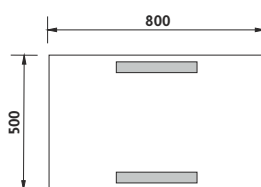

ZP 3001

Koupelnové podsvícené LED zrcadlo.

Konstrukce z hliníkového rámu 45mm. Sklo zrcadla tloušťka 5mm. Možnost uchycení zrcadla v horizontální a vertikální poloze. Připojení 220-240V. Ochrana IP 44. Bez vypínače. Zapojení do el. rozvodu a zapínání přes vypínač světel v místnosti.

	Kč	€	€
cena bez DPH price without VAT	3545,-	155,80	155,80
cena s DPH price with VAT	4290,-	187,00