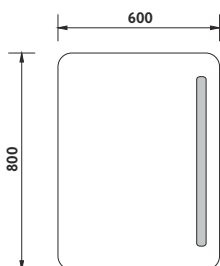

ZP 2003

Koupelnové podsvícené LED zrcadlo.

Konstrukce z hliníkového rámu 45mm. Sklo zrcadla tloušťka 5mm. Možnost uchycení zrcadla v horizontální a vertikální poloze. Připojení 220-240V. Ochrana IP 44. Bez vypínače. Zapojení do el. rozvodu a zapínání přes vypínač světel v místnosti.

	Kč	€	€
cena bez DPH	3793,-	166,70	166,70
price without VAT			
cena s DPH	4590,-	200,00	
price with VAT