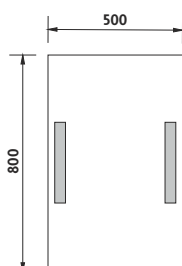

ZP 3001

Koupelnové podsvícené LED zrcadlo.

Konstrukce z hliníkového rámu 45mm. Sklo zrcadla tloušťka 5mm. Možnost uchycení zrcadla v horizontální a vertikální poloze. Připojení 220-240V. Ochrana IP 44. Bez vypínače. Zapojení do el. rozvodu a zapínání přes vypínač světel v místnosti.

	Kč	€	€
cena bez DPH price without VAT	3545,-	155,80	155,80
cena s DPH price with VAT	4290,-	187,00