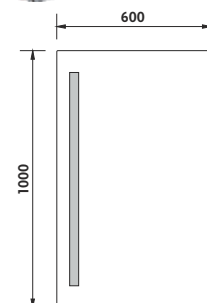

Konstrukce z hliníkového rámu 45mm. Sklo zrcadla tloušťka 5mm. Možnost uchycení zrcadla v horizontální a vertikální poloze. Připojení 220-240V. Ochrana IP 44. Bez vypínače. Zapojení do el. rozvodu a zapínání přes vypínač světel v místnosti.

	Kč	€	€
cena bez DPH price without VAT	3132,-	137,60	137,60
cena s DPH price with VAT	3790,-	165,00	

ZP 1002

Koupelnové podsvícené LED zrcadlo.

Konstrukce z hliníkového rámu 45mm. Sklo zrcadla tloušťka 5mm. Možnost uchycení zrcadla v horizontální a vertikální poloze. Připojení 220-240V. Ochrana IP 44. Bez vypínače. Zapojení do el. rozvodu a zapínání přes vypínač světel v místnosti.

	Kč	€	€
cena bez DPH price without VAT	3711,-	163,00	163,00
cena s DPH price with VAT	4490,-	196,00	

ZP 1003

Koupelnové podsvícené LED zrcadlo.

Konstrukce z hliníkového rámu 45mm. Sklo zrcadla tloušťka 5mm. Možnost uchycení zrcadla v horizontální a vertikální poloze. Připojení 220-240V. Ochrana IP 44. Bez vypínače. Zapojení do el. rozvodu a zapínání přes vypínač světél v místnosti.

	Kč	€	€
cena bez DPH	3793,-	166,70	166,70
price without VAT			
cena s DPH	4590,-	200,00	
price with VAT			

ZP 1004

Koupelnové podsvícené LED zrcadlo.

Konstrukce z hliníkového rámu 45mm. Sklo zrcadla tloušťka 5mm. Možnost uchycení zrcadla v horizontální a vertikální poloze. Připojení 220-240V. Ochrana IP 44. Bez vypínače. Zapojení do el. rozvodu a zapínání přes vypínač světél v místnosti.