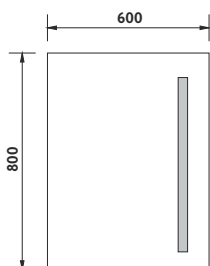

ZP 1003

Koupelnové podsvícené LED zrcadlo.

Konstrukce z hliníkového rámu 45mm. Sklo zrcadla tloušťka 5mm. Možnost uchycení zrcadla v horizontální a vertikální poloze. Připojení 220-240V. Ochrana IP 44. Bez vypínače. Zapojení do el. rozvodu a zapínání přes vypínač světél v místnosti.

	Kč	€	€
cena bez DPH	3793,-	166,70	166,70
price without VAT			
cena s DPH	4590,-	200,00	
price with VAT