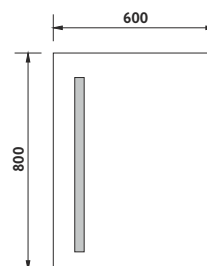

ZP 1003

Koupelnové podsvícené LED zrcadlo.

Konstrukce z hliníkového rámu 45mm. Sklo zrcadla tloušťka 5mm. Možnost uchycení zrcadla v horizontální a vertikální poloze. Připojení 220-240V. Ochrana IP 44. Bez vypínače. Zapojení do el. rozvodu a zapínání přes vypínač světél v místnosti.

	Kč	€	€
cena bez DPH	3793,-	166,70	166,70
price without VAT			
cena s DPH	4590,-	200,00	
price with VAT