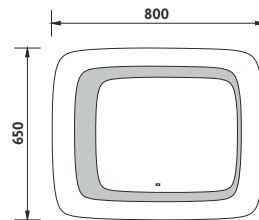

ZP 7001

Koupelnové podsvícené LED zrcadlo.

Konstrukce z hliníkového rámu 45mm. Sklo zrcadla tloušťka 5mm. Připojení 220-240V. Ochrana IP 44. Bez vypínače. Zapojení do el. rozvodu a zapínání přes vypínač světél v místnosti.

	Kč	€	€
cena bez DPH price without VAT	5116,-	224,80	224,80
cena s DPH price with VAT	6190,-	270,00	

ZP 7001-S

senzor

Koupelnové podsvícené LED zrcadlo.

Konstrukce z hliníkového rámu 45mm. Sklo zrcadla tloušťka 5mm. Připojení 220-240V. Ochrana IP 44. Zapínání přes pohybový senzor.

	Kč	€	€
cena bez DPH price without VAT	5777,-	253,80	253,80
cena s DPH price with VAT	6990,-	305,00