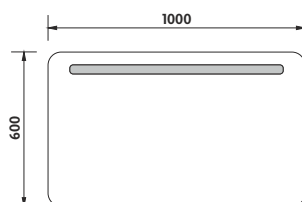

ZP 2004

Koupelnové podsvícené LED zrcadlo.

Konstrukce z hliníkového rámu 45mm. Sklo zrcadla tloušťka 5mm. Možnost uchycení zrcadla v horizontální a vertikální poloze. Připojení 220-240V. Ochrana IP 44. Bez vypínače. Zapojení do el. rozvodu a zapínání přes vypínač světel v místnosti.

	Kč	€	€
cena bez DPH	4620,-	203,00	203,00
price without VAT			
cena s DPH	5590,-	244,00	
price with VAT