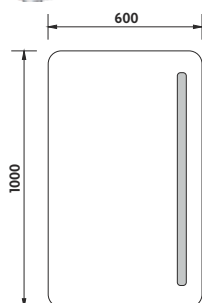

ZP 2004

Koupelnové podsvícené LED zrcadlo.

Konstrukce z hliníkového rámu 45mm. Sklo zrcadla tloušťka 5mm. Možnost uchycení zrcadla v horizontální a vertikální poloze. Připojení 220-240V. Ochrana IP 44. Bez vypínače. Zapojení do el. rozvodu a zapínání přes vypínač světel v místnosti.

	Kč	€	€
cena bez DPH	4620,-	203,00	203,00
price without VAT			
cena s DPH	5590,-	244,00	
price with VAT