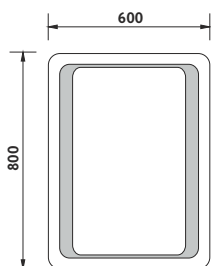

	Kč	€	€
cena bez DPH price without VAT	5612,-	246,60	246,60
cena s DPH price with VAT	6790,-	296,00	

LED
technology
ZP 5001

5000 series

LED
technology

NIMCO®

ZP 5001

Koupelnové podsvícené LED zrcadlo.

Konstrukce z hliníkového rámu 45mm. Sklo zrcadla tloušťka 5mm. Připojení 220-240V. Ochrana IP 44. Bez vypínače. Zapojení do el. rozvodu a zapínání přes vypínač světél v místnosti.