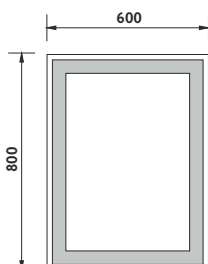

ZP 6001

Koupelnové podsvícené LED zrcadlo.

Konstrukce z hliníkového rámu 45mm. Sklo zrcadla tloušťka 5mm. Možnost uchycení zrcadla v horizontální a vertikální poloze. Připojení 220-240V. Ochrana IP 44. Bez vypínače. Zapojení do el. rozvodu a zapínání přes vypínač světel v místnosti.

	Kč	€	€
cena bez DPH price without VAT	4950,-	217,50	217,50
cena s DPH price with VAT	5990,-	261,00