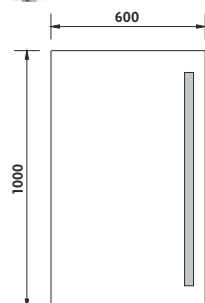

Konstrukce z hliníkového rámu 45mm. Sklo zrcadla tloušťka 5mm. Možnost uchycení zrcadla v horizontální a vertikální poloze. Připojení 220-240V. Ochrana IP 44. Bez vypínače. Zapojení do el. rozvodu a zapínání přes vypínač světel v místnosti.

	Kč	€	€
cena bez DPH price without VAT	3711,-	163,00	163,00
cena s DPH price with VAT	4490,-	196,00	

ZP 1003

Koupelnové podsvícené LED zrcadlo.

Konstrukce z hliníkového rámu 45mm. Sklo zrcadla tloušťka 5mm. Možnost uchycení zrcadla v horizontální a vertikální poloze. Připojení 220-240V. Ochrana IP 44. Bez vypínače. Zapojení do el. rozvodu a zapínání přes vypínač světél v místnosti.

	Kč	€	€
cena bez DPH	3793,-	166,70	166,70
price without VAT			
cena s DPH	4590,-	200,00	
price with VAT			

ZP 1004

Koupelnové podsvícené LED zrcadlo.

Konstrukce z hliníkového rámu 45mm. Sklo zrcadla tloušťka 5mm. Možnost uchycení zrcadla v horizontální a vertikální poloze. Připojení 220-240V. Ochrana IP 44. Bez vypínače. Zapojení do el. rozvodu a zapínání přes vypínač světél v místnosti.