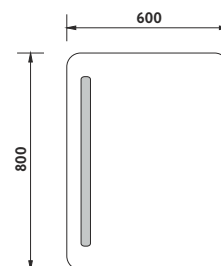

ZP 2003

Koupelnové podsvícené LED zrcadlo.

Konstrukce z hliníkového rámu 45mm. Sklo zrcadla tloušťka 5mm. Možnost uchycení zrcadla v horizontální a vertikální poloze. Připojení 220-240V. Ochrana IP 44. Bez vypínače. Zapojení do el. rozvodu a zapínání přes vypínač světel v místnosti.

	Kč	€	€
cena bez DPH	3793,-	166,70	166,70
price without VAT			
cena s DPH	4590,-	200,00	
price with VAT