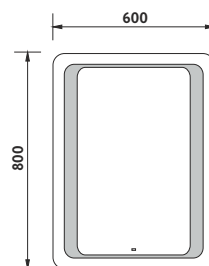

	Kč	€	€
cena bez DPH price without VAT	5612,-	246,60	246,60
cena s DPH price with VAT	6790,-	296,00	

LED
technology
ZP 5001

5000 series

LED
technology

NIMCO®

ZP 5001

Koupelnové podsvícené LED zrcadlo.

Konstrukce z hliníkového rámu 45mm. Sklo zrcadla tloušťka 5mm. Připojení 220-240V. Ochrana IP 44. Bez vypínače. Zapojení do el. rozvodu a zapínání přes vypínač světél v místnosti.