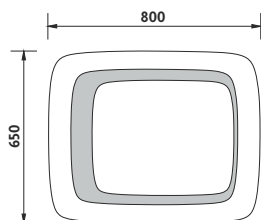

ZP 7001

Koupelnové podsvícené LED zrcadlo.

Konstrukce z hliníkového rámu 45mm. Sklo zrcadla tloušťka 5mm. Připojení 220-240V. Ochrana IP 44. Bez vypínače. Zapojení do el. rozvodu a zapínání přes vypínač světél v místnosti.

	Kč	€	€
cena bez DPH price without VAT	5116,-	224,80	224,80
cena s DPH price with VAT	6190,-	270,00	

ZP 7001-S

senzor

Koupelnové podsvícené LED zrcadlo.

Konstrukce z hliníkového rámu 45mm. Sklo zrcadla tloušťka 5mm. Připojení 220-240V. Ochrana IP 44. Zapínání přes pohybový senzor.

	Kč	€	€
cena bez DPH price without VAT	5777,-	253,80	253,80
cena s DPH price with VAT	6990,-	305,00