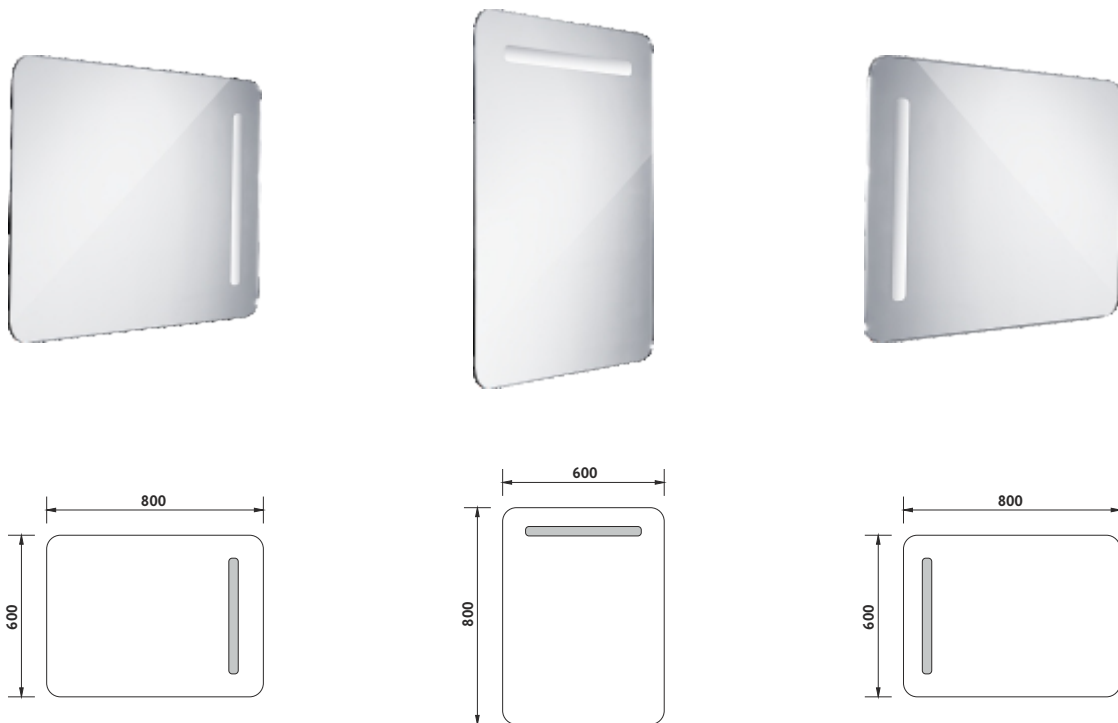

ZP 2002

Koupelnové podsvícené LED zrcadlo.

Konstrukce z hliníkového rámu 45mm. Sklo zrcadla tloušťka 5mm. Možnost uchycení zrcadla v horizontální a vertikální poloze. Připojení 220-240V. Ochrana IP 44. Bez vypínače. Zapojení do el. rozvodu a zapínání přes vypínač světel v místnosti.

	Kč	€	€
cena bez DPH price without VAT	3711,-	163,00	163,00
cena s DPH price with VAT	4490,-	196,00