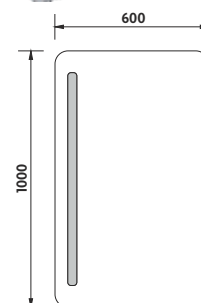

ZP 2004

Koupelnové podsvícené LED zrcadlo.

Konstrukce z hliníkového rámu 45mm. Sklo zrcadla tloušťka 5mm. Možnost uchycení zrcadla v horizontální a vertikální poloze. Připojení 220-240V. Ochrana IP 44. Bez vypínače. Zapojení do el. rozvodu a zapínání přes vypínač světel v místnosti.

	Kč	€	€
cena bez DPH	4620,-	203,00	203,00
price without VAT			
cena s DPH	5590,-	244,00	
price with VAT