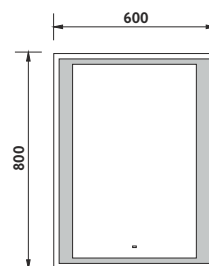

ZP 4001

Koupelnové podsvícené LED zrcadlo.

Konstrukce z hliníkového rámu 45mm. Sklo zrcadla tloušťka 5mm. Připojení 220-240V. Ochrana IP 44. Bez vypínače. Zapojení do el. rozvodu a zapínání přes vypínač světél v místnosti.

	Kč	€	€
cena bez DPH price without VAT	4950,-	217,50	217,50
cena s DPH price with VAT	5990,-	261,00	

ZP 4001-S

senzor

Koupelnové podsvícené LED zrcadlo.

Konstrukce z hliníkového rámu 45mm. Sklo zrcadla tloušťka 5mm. Připojení 220-240V. Ochrana IP 44. Zapínání přes pohybový senzor.

	Kč	€	€
cena bez DPH price without VAT	5612,-	246,60	246,60
cena s DPH price with VAT	6790,-	296,00