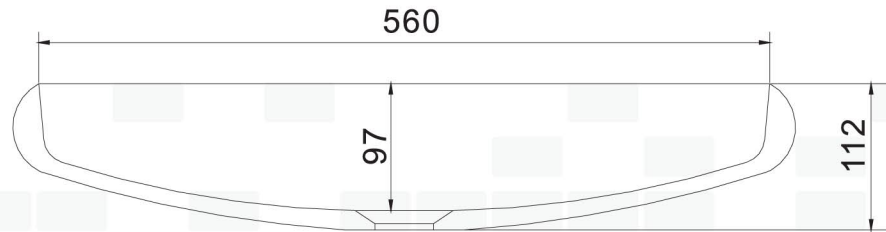

Size:600x400x112mm

WN213