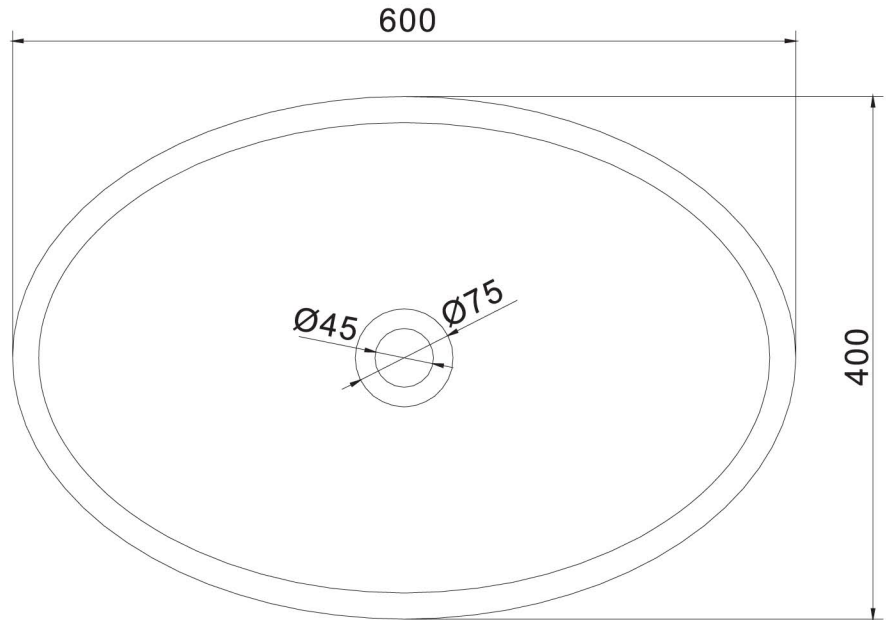

Size:600x400x112mm

WN213