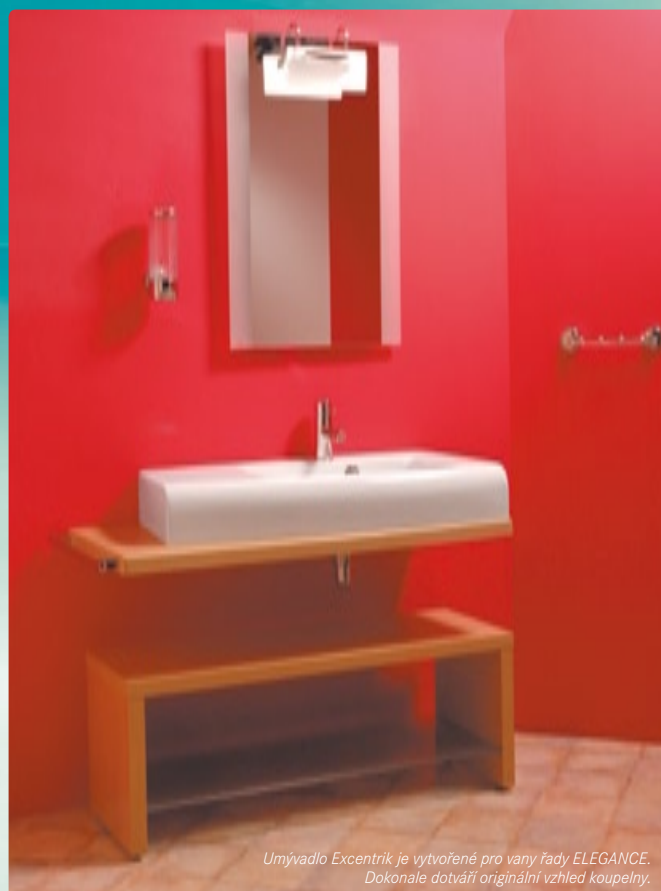

Vela

150 x 75 x 46 cm
objem: 160 l

Ergonomicky skvěle vyřešený vnitřní design všech akrylátových van řady ELEGANCE vám společně s ostatními doplňky poskytne opravdový komfort a příjemný pocit během koupele.

Akrylátová vana VELA je svými rozměry nejmenším výrobkem z řady ELEGANCE. Je vhodná pro menší koupelny. Na přání může být vybavena hydromasážním systémem určeným výhradně pro řadu ELEGANCE nebo systémy řady ECO. Dalším z doplňků určených pro vanu VELA je čelní krycí panel, který se vyrábí ve dvojnásobném provedení

tvary „L“ a můžete jím zakrýt současně čelní plochu a pravou nebo levou část vany. Vanu VELA je možné dovybavit podhlavníky a madly. Madlo a podhlavník nejsou součástí dodávky, v případě zájmu je třeba objednat zvlášť.

Vela doplněná dvěma madly a podhlavníkem v zelené barvě.

Spojením jednotného designu dosáhnete kompaktního vzhledu.

Umývadlo Excentrik je vytvořené pro vany řady ELEGANCE. Dokonale dotváří originální vzhled koupelny.