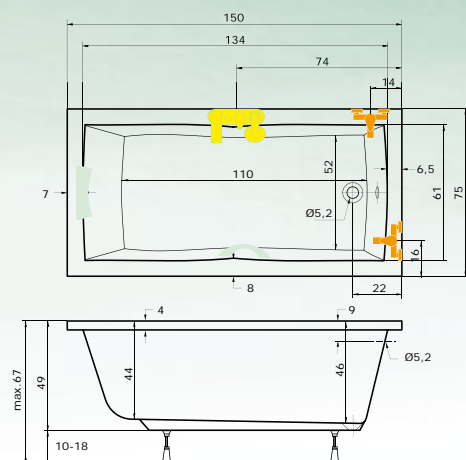

Vela

150 x 75 x 46 cm
objem: 160 l

Ergonomicky skvěle vyřešený vnitřní design všech akrylátových van řady ELEGANCE vám společně s ostatními doplňky poskytne opravdový komfort a příjemný pocit během koupele.

Akrylátová vana VELA je svými rozměry nejmenším výrobkem z řady ELEGANCE. Je vhodná pro menší koupelny. Na přání může být vybavena hydromasážním systémem určeným výhradně pro řadu ELEGANCE nebo systémy řady ECO. Dalším z doplňků určených pro vanu VELA je čelní krycí panel, který se vyrábí ve dvojnásobném provedení

tvary „L“ a můžete jím zakrýt současně čelní plochu a pravou nebo levou část vany. Vanu VELA je možné dovybavit podhlavníky a madly. Madlo a podhlavník nejsou součástí dodávky, v případě zájmu je třeba objednat zvlášť.

Hydromasážní systémy dodáváme v provedení chrom.