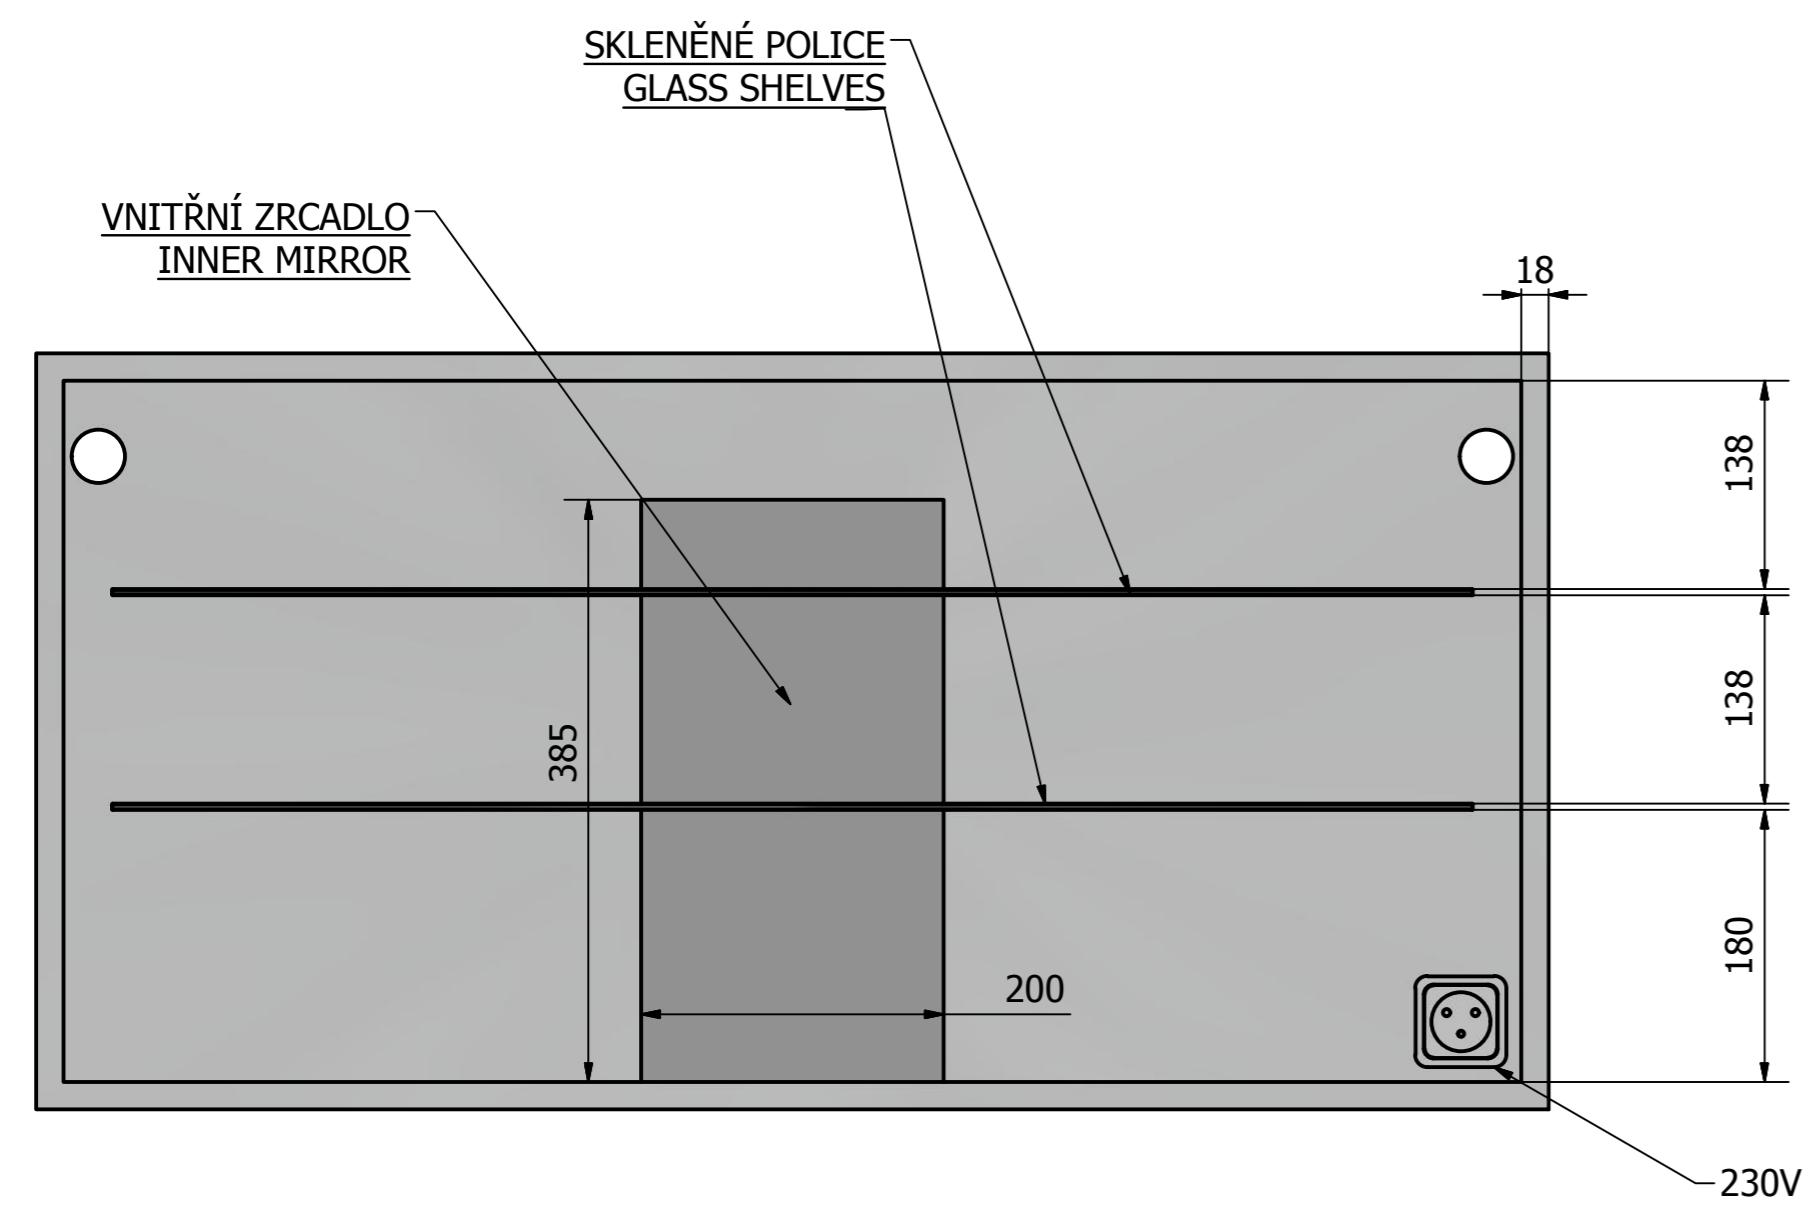

OTVĚVÍRÁNÍ
OPENING

| | | | | | |
|-----------------|-------------|----------------|-------|--------|---------------|
| Kreslil Daňo | Kontroloval | Schválil - dne | Datum | Datum | |
| SAPHO s.r.o. | | | CLOE | | |
| | | | CL100 | Vydání | List 1 / 1 |