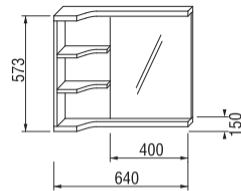

## Zrcadlo s policemi

Číslo výrobku	Popis výrobku	Barva korpusu
4.3421.1.171.500.1	zrcadlo s policemi, pravé/levé	500 bílá 2 894 Kč

**Zrcadlo s policemi**