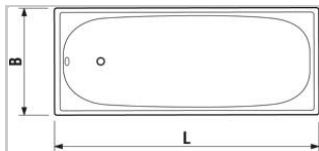

RIGA

Ocelová vana 170 x 70 cm

Vana

Číslo výrobku: 234070

Šířka: 1700mm

Výška: 390mm

Hloubka: 700mm

Doplňující informace

Náhradní díly

Barvy

000 Bílá

Provedení

000 standardní provedení