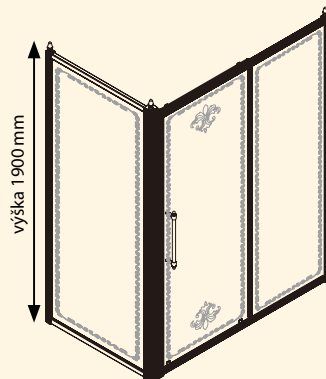

OBDÉLNÍK S BOČNÍ STĚNOU - dveře posuvné

- dveře jednodílné posuvné
- horní zdvojená ložiska pro snadný a bezproblémový chod dveří
- spodní odklopný systém pro občasnou údržbu míst jinak těžko přístupných
- elegantní leptaný vzor dodá osobitý styl vaší koupelny
- decentní zdobené profilů a použití noblesních bronzových doplňků podtrhuje retro design zástěn
- magnetické a další těsnění zabraňující rozstříku vody
- síla skel 8 mm
- výška zástěny s ozdobou na profilu je 1950 mm

Skleněná výplň

Typ	Kód	Typ skla	Montážní rozměry (v mm)	Vstup (v mm)	Cena v Kč	Cena v €
DVEŘE POSUVNÉ						
Dveře 110 jednodílné	GQ4211	ČIRÉ S DEKOREM	1090-1110	430	26 990	1 018
Dveře 120 jednodílné	GQ4212	ČIRÉ S DEKOREM	1190-1210	480	27 980	1 056
Dveře 130 jednodílné	GQ4213	ČIRÉ S DEKOREM	1290-1310	530	28 990	1 094
Dveře 140 jednodílné	GQ4214	ČIRÉ S DEKOREM	1390-1410	580	29 990	1 132
OBDÉLNÍK (DVEŘE POSUVNÉ + BOČNÍ STĚNA)						
Boční stěna 80	GQ5680	ČIRÉ S DEKOREM	780-800	-	11 990	452
Boční stěna 90	GQ5690	ČIRÉ S DEKOREM	880-900	-	12 490	471
Boční stěna 100	GQ5610	ČIRÉ S DEKOREM	980-1000	-	13 280	501
Vzpěra k zástěnám bronz	GQV320	-	-	-	3 690	139

Variabilní provedení L/P

UPOZORNĚNÍ!

Při montáži zástěny bez vaničky je nutná příprava vypádané podlahy tak, aby zástěna byla usazena na rovinu mimo vypádanou plochu. Montážní rozměry u této varianty je potřeba zmenšit o sílu rámu tzn. o 55 mm.