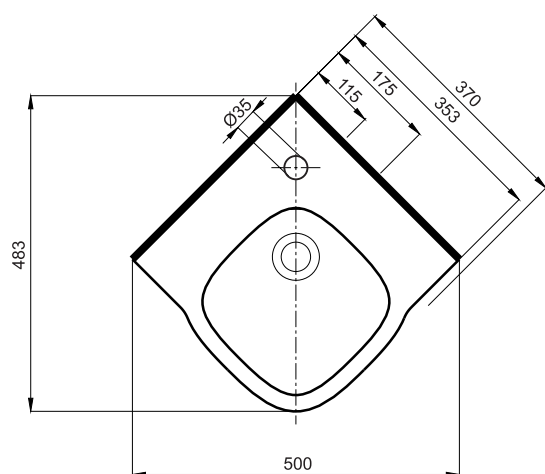

## Umywalka narożna 37 x 50

# KOŁO

A1	A1
560	600

### Umywalka z jednym otworem

Numer: **L21750**

Wymiar: 37 x 50 cm

Mocowana na śrubach.