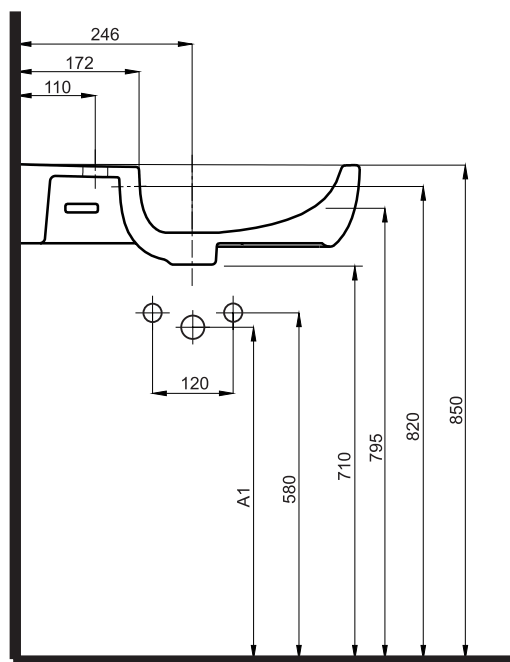

## Umywalka narożna 37 x 50

# KOŁO

A1	A1
560	600

### Umywalka z jednym otworem

Numer: **L21750**

Wymiar: 37 x 50 cm

Mocowana na śrubach.