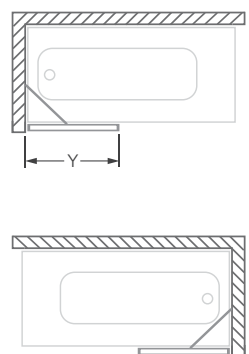

→ PXV1

vanová zástěna pevná

TYP	Objednací číslo	instalační rozměr (y)	výška (h)	šířka (c)	PROFIL	SKLO	způsob dodání	CENA bez DPH
PXV1/700	453-700000B-00-02	635-660	1500	-	brilant	transparent	Z	5 085 Kč
PXV1/750	453-750000B-00-02	685-710	1500	-	brilant	transparent	Z	5 245 Kč

Atypické provedení:

TYP	šířka	výška	PROFIL	SKLO	způsob dodání	CENA bez DPH
PXV1	do 1 200 mm	do 1 500 mm	brilant	transparent	Z	6 819 Kč

univerzální LEVÉ i PRAVÉ provedení