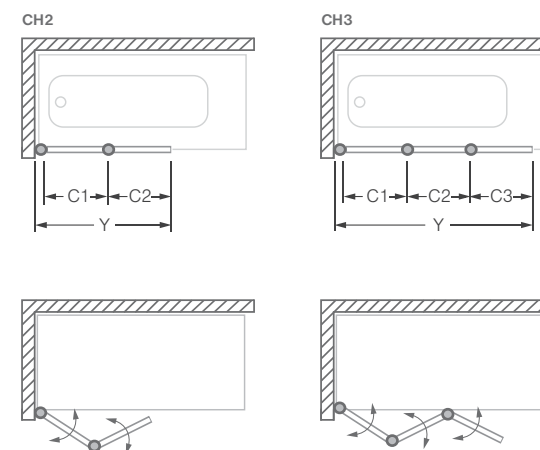

Atypické provedení:

TYP	šířka	výška	PROFIL	SKLO	způsob dodání	CENA bez DPH
PXV1	do 1 200 mm	do 1 500 mm	brilant	transparent	Z	6 819 Kč

univerzální LEVÉ i PRAVÉ provedení

→ CH2 / CH3

vanová zástěna sklápěcí

CH2 - 2 dílná / CH3 - 3 dílná

TYP	Objednací číslo	šířka (y)	výška (h)	šířka (c)	PROFIL	SKLO	způsob dodání	CENA bez DPH
CH2/1000	329-1000000-04-01	1000	1350	c1=480 c2=480	bílá	bark	S	2 639 Kč
CH3/1220	329-1220000-04-01	1220	1350	c1=393 c2=393 c3=393	bílá	bark	S	3 521 Kč

Atypické provedení:

TYP	šířka	výška	PROFIL	SKLO	způsob dodání	CENA bez DPH
CH2	do 1 200mm	do 1 600mm	bílá	bark	Z	3 431 Kč
CH3	do 1 400mm	do 1 600mm	bílá	bark	Z	4 577 Kč

→ SCREEN MINI

vanová zástěna oboustranně otevíratelná

TYP	Objednací číslo	šířka (y)	výška (h)	šířka (c)	PROFIL	SKLO	způsob dodání	CENA bez DPH
SCREEN MINI	217-7000000-00-09	660	1400	635	brilant	transparent	Z	4 275 Kč

univerzální LEVÉ i PRAVÉ provedení