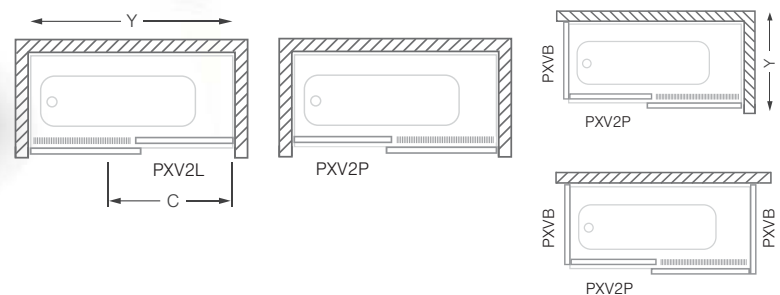

→ PXV2L

vanová zástěna s posuvnými dveřmi

TYP	Objednací číslo	instalační rozměr (y)	výška (h)	vstupní otvor (c)	PROFIL	SKLO	způsob dodání	CENA bez DPH
PXV2L/1500	451-150000L-00-02	1480-1530	1500	600	brilant	transparent	Z	11 640 Kč
PXV2P/1500	451-150000P-00-02				brilant	transparent	Z	11 640 Kč
PXV2L/1600	451-160000L-00-02	1580-1630	1500	650	brilant	transparent	Z	12 192 Kč
PXV2P/1600	451-160000P-00-02				brilant	transparent	Z	12 192 Kč
PXV2L/1700	451-170000L-00-02	1680-1730	1500	700	brilant	transparent	Z	12 547 Kč
PXV2P/1700	451-170000P-00-02				brilant	transparent	Z	12 547 Kč
PXV2L/1800	451-180000L-00-02	1780-1830	1500	750	brilant	transparent	Z	12 858 Kč
PXV2L/1800	451-180000P-00-02				brilant	transparent	Z	12 858 Kč

→ PXVB

boční stěna vanová k PXV2L(P)

TYP	Objednací číslo	instalační rozměr (y)	výška (h)	vstupní otvor (c)	PROFIL	SKLO	způsob dodání	CENA bez DPH
PXVB/700	452-700000B-00-02	680-705	1500	-	brilant	transparent	Z	4 738 Kč
PXVB/750	452-750000B-00-02	730-755	1500	-	brilant	transparent	Z	4 898 Kč
PXVB/800	452-800000B-00-02	780-805	1500	-	brilant	transparent	Z	5 058 Kč

Atypické provedení:

TYP	šířka	výška	PROFIL	SKLO	způsob dodání	CENA bez DPH
PXV2L(P)	do 1 800 mm	do 1 500 mm	brilant	transparent	Z	16 715 Kč
PXVB	do 900 mm	do 1 500 mm	brilant	transparent	Z	6 575 Kč