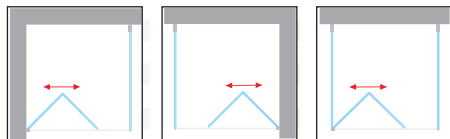

SIGMA

ČTVEREC

**PŘÍMÝ VSTUP
DVEŘE DVOUDÍLNÉ
ZALAMOVACÍ
S BOČNÍ STĚNOU**

MAXIMÁLNÍ VSTUP

Doporučená vanička: **ANETA**

Možné varianty:

dveře + boční stěna: 800 × 800, 900 × 900

Variabilní otevírání z obou stran.

Boční stěnu lze umístit na pravou i levou stranu nebo na obě strany.

Dveře + 1 boční stěna

Dveře + 2 boční stěny

Typ dveří	Kód sklo ČIRÉ	Montážní rozměry (v mm)	Vstup (v mm)	Cena s DPH
80	2101-18-80	785–815	600	6 640
90	2101-18-90	885–915	700	6 860
	Kód sklo BRICK			
80	2103-18-80	785–815	600	7 420
90	2103-18-90	885–915	700	7 630