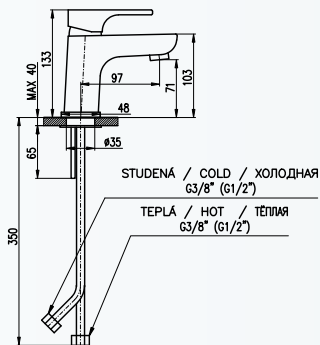

Baterie umyvadlová
stojánková

Смеситель для
умывальника

Basin lever mixer

NEW

3/8"

1/2"

YU126.0CB	YU126.5CB	1750	64,4
YU126.0	YU126.5	1290	47,4

MA0001

KA3514

Baterie umyvadlová
stojánková s otvíráním
odpadu

Смеситель для
умывальника
с открыванием стока

*Basin lever mixer with
pop-up waste*

NEW

3/8"

1/2"

YU127.0KCB	YU127.5KCB	1960	72
YU127.0K	YU127.5K	1500	55