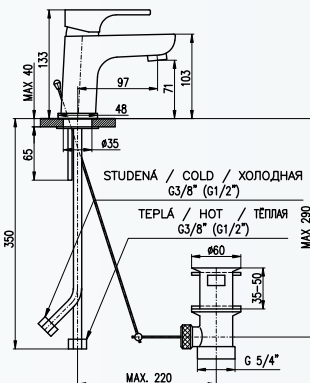

KA3514

Baterie umyvadlová
stojánková s otvíráním
odpadu

Смеситель для
умывальника
с открыванием стока

*Basin lever mixer with
pop-up waste*

NEW

3/8"

1/2"

YU127.0KCB	YU127.5KCB	1960	72
YU127.0K	YU127.5K	1500	55