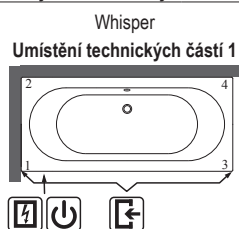

Vhodné pro následující masážní systémy (cena bez vany):

Kód masážního systému	PAS	PWS	PCS	PAC	PWC	PCC	WAE	WWE	WCE
Montážní výška (až k okraji)	645 / 685	645 / 685	645 / 685	645 / 685	645 / 685	645 / 685	645 / 685	645 / 685	645 / 685
Výška multiboxu	665	665	665	665	665	665	665	665	665
Počet trysek	10	6	16	10	14	24	8	8	16
Cena	1.574,-	1.806,-	2.592,-	1.654,-	2.017,-	2.804,-	2.596,-	2.596,-	4.820,-
Příslušenství k masážnímu systému podle modelu									

Vysvětlivky k masážním systémům a příslušenství Whisper & Ultimate Fitness viz levá výklopná strana.

Vysvětlivky k masážním systémům a příslušenství Just Relax! Plus & Just Relax! Plus Comfort viz pravá výklopná strana.