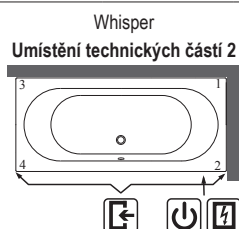

Vhodné pro následující masážní systémy (cena bez vany):

Kód masážního systému	PAS	PWS	PCS	PAC	PWC	PCC	WAE	WWE	WCE
Montážní výška (až k okraji)	645 / 685	645 / 685	645 / 685	645 / 685	645 / 685	645 / 685	645 / 685	645 / 685	645 / 685
Výška multiboxu	665	665	665	665	665	665	665	665	665
Počet trysek	10	6	16	10	14	24	8	8	16
Cena	1.574,-	1.806,-	2.592,-	1.654,-	2.017,-	2.804,-	2.596,-	2.596,-	4.820,-
Příslušenství k masážnímu systému podle modelu									

Vysvětlivky k masážním systémům a příslušenství Whisper & Ultimate Fitness viz levá výklopná strana.

Vysvětlivky k masážním systémům a příslušenství Just Relax! Plus & Just Relax! Plus Comfort viz pravá výklopná strana.