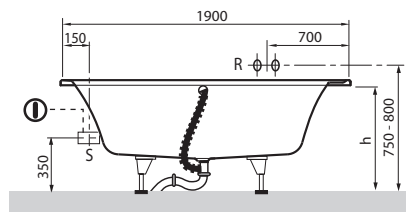

OMNIA ARCHITECTURA Duo (Obdélníková 1900 x 900) akrylátová

Není součástí dodávky:

Sada noh není standardní součástí dodávky.

Technické informace:

Dodatečné otvory pro Just Relax! Plus & Just Relax! Plus Comfort systém nejsou možné.

Vany s protiskluzovou úpravou se nedodávají s hydromasážními systémy.

Vany s protiskluzovou úpravou se dodávají pouze v barvě bílá alpin (01).