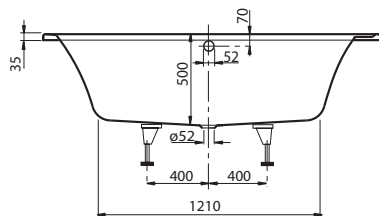

OMNIA ARCHITECTURA Duo (Obdélníková 1900 x 900) akrylátová

Není součástí dodávky:

Sada noh není standardní součástí dodávky.

Technické informace:

Dodatečné otvory pro Just Relax! Plus & Just Relax! Plus Comfort systém nejsou možné.

Vany s protiskluzovou úpravou se nedodávají s hydromasážními systémy.

Vany s protiskluzovou úpravou se dodávají pouze v barvě bílá alpin (01).