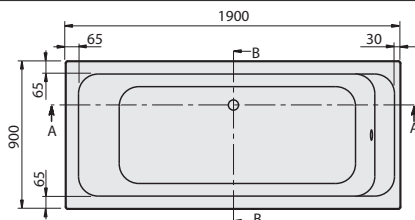

OMNIA ARCHITECTURA Duo (Obdélníková 1900 x 900) akrylátová

Není součástí dodávky:

Sada noh není standardní součástí dodávky.

Technické informace:

Dodatečné otvory pro Just Relax! Plus & Just Relax! Plus Comfort systém nejsou možné.

Vany s protiskluzovou úpravou se nedodávají s hydromasážními systémy.

Vany s protiskluzovou úpravou se dodávají pouze v barvě bílá alpin (01).