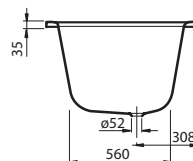

OMNIA ARCHITECTURA Duo (Obdélníková 1900 x 900) akrylátová

Není součástí dodávky:

Sada noh není standardní součástí dodávky.

Technické informace:

Dodatečné otvory pro Just Relax! Plus & Just Relax! Plus Comfort systém nejsou možné.

Vany s protiskluzovou úpravou se nedodávají s hydromasážními systémy.

Vany s protiskluzovou úpravou se dodávají pouze v barvě bílá alpin (01).