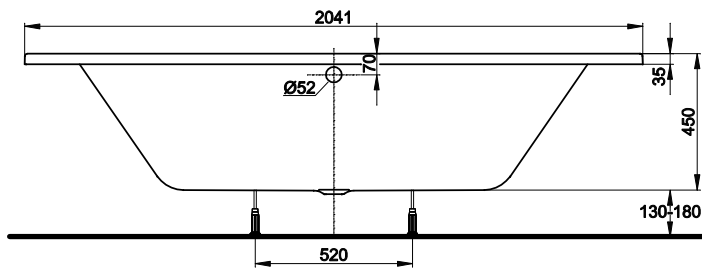

Wanna REWIA 145 x 145

KOŁO

WANNY
AKRYLOWE

Numer: **XWN0845**

Wymiar: 1450 x 1450 mm
 Głębokość: 450 mm
 Wys. krawędzi zewn. 35 mm
 Pojemność do
 dolnej krawędzi
 otworu przelewowego: 260 l
 Waga: 30 kg

Obudowa do wanny REWIA

Numer: **PWN0845**
 Waga: 7 kg

WANNY AKRYLOWE