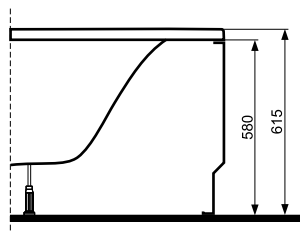

Wanna REWIA 145 x 145

KOŁO

WANNY
AKRYLOWE

Numer: **XWN0845**

Wymiar: 1450 x 1450 mm
 Głębokość: 450 mm
 Wys. krawędzi zewn. 35 mm
 Pojemność do
 dolnej krawędzi
 otworu przelewowego: 260 l
 Waga: 30 kg

Obudowa do wanny REWIA

Numer: **PWN0845**
 Waga: 7 kg

WANNY AKRYLOWE