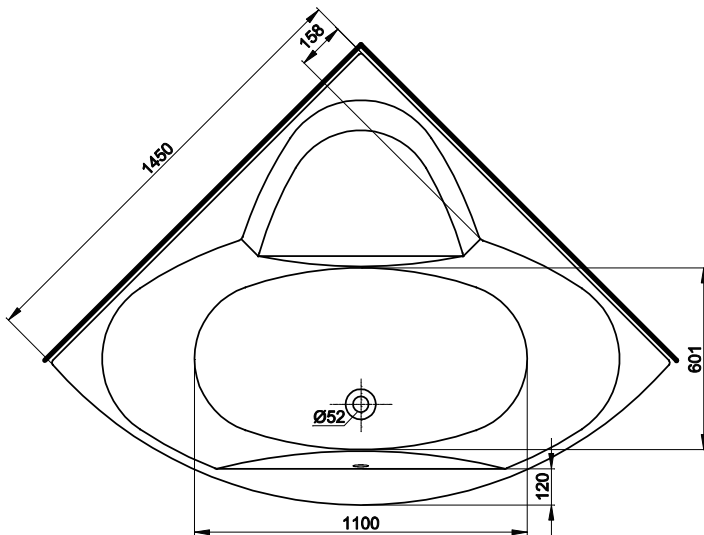

Wanna REWIA 145 x 145

KOŁO

WANNY
AKRYLOWE

Numer: **XWN0845**

Wymiar: 1450 x 1450 mm
 Głębokość: 450 mm
 Wys. krawędzi zewn. 35 mm
 Pojemność do
 dolnej krawędzi
 otworu przelewowego: 260 l
 Waga: 30 kg

Obudowa do wanny REWIA

Numer: **PWN0845**
 Waga: 7 kg

WANNY AKRYLOWE