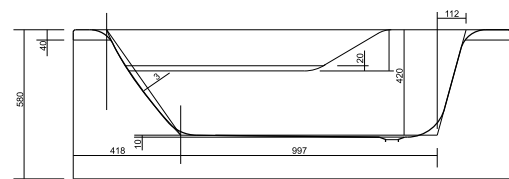

Podwójna
wzmocnienie

Rejestracja nóg
w Niemczech

100% akryl najwyższej
jakości

Wyprowadzone
w Unii Europejskiej

Prawo lub
lewostrona

Wersja lewostronna

PRAWA S301-123, LEWA - S301-124

Wanna asymetryczna MEZA 160 prawa/lewa

Wymiary: 160 × 100cm

Dostępna również z panelem czołowym 160 prawym/lewym (S401-067)

	Głębokość [cm]	Wysokość panelu [cm]	Objętość do przelewu [l]	Waga [kg]	Ilość sztuk na paletcie	Waga palety [kg]
Wanna	42		190	20	18	375
Panel czołowy		54		4.4	15	104

Wersja lewostronna

PRAWA S301-125, LEWA - S301-126

Wanna asymetryczna MEZA 170 prawa/lewa

Wymiary: 170 × 100cm

Dostępna również z panelem czołowym 170 prawym/lewym (S401-098)

	Głębokość [cm]	Wysokość panelu [cm]	Objętość do przelewu [l]	Waga [kg]	Ilość sztuk na paletcie	Waga palety [kg]
Wanna	42		205	21,5	18	402
Panel czołowy		54		4,6	15	103