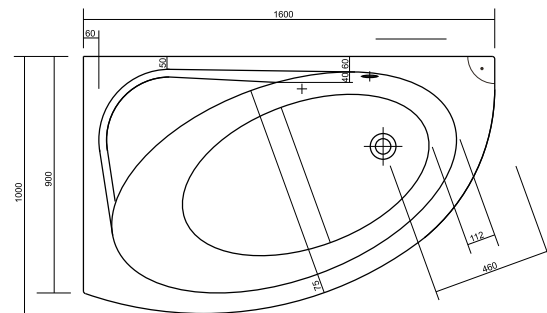

Podwójna
wzmocnienie

Rejestracja nóg
w Niemczech

100% akryl najwyższej
jakości

Wyprowadzone
w Unii Europejskiej

Prawo lub
lewostrona

Wersja lewostronna

PRAWA S301-123, LEWA - S301-124

Wanna asymetryczna MEZA 160 prawa/lewa

Wymiary: 160 × 100cm

Dostępna również z panelem czołowym 160 prawym/lewym (S401-067)

	Głębokość [cm]	Wysokość panelu [cm]	Objętość do przelewu [l]	Waga [kg]	Ilość sztuk na paletcie	Waga palety [kg]
Wanna	42		190	20	18	375
Panel czołowy		54		4.4	15	104

Wersja lewostronna

PRAWA S301-125, LEWA - S301-126

Wanna asymetryczna MEZA 170 prawa/lewa

Wymiary: 170 × 100cm

Dostępna również z panelem czołowym 170 prawym/lewym (S401-098)

	Głębokość [cm]	Wysokość panelu [cm]	Objętość do przelewu [l]	Waga [kg]	Ilość sztuk na paletcie	Waga palety [kg]
Wanna	42		205	21,5	18	402
Panel czołowy		54		4,6	15	103