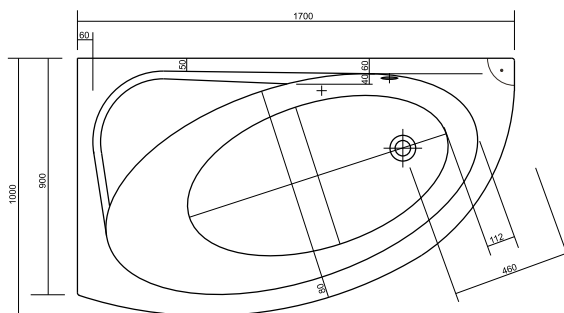

Podwójna
wzmocnienie

Rejestracja nóg
w Niemczech

100% akryl najwyższej
jakości

Wyprowadzone
w Unii Europejskiej

Prawo lub
lewostrona

Wersja lewostronna

PRAWA S301-123, LEWA - S301-124

Wanna asymetryczna MEZA 160 prawa/lewa

Wymiary: 160 × 100cm

Dostępna również z panelem czołowym 160 prawym/lewym (S401-067)

	Głębokość [cm]	Wysokość panelu [cm]	Objętość do przelewu [l]	Waga [kg]	Ilość sztuk na paletcie	Waga palety [kg]
Wanna	42		190	20	18	375
Panel czołowy		54		4.4	15	104

Wersja lewostronna

PRAWA S301-125, LEWA - S301-126

Wanna asymetryczna MEZA 170 prawa/lewa

Wymiary: 170 × 100cm

Dostępna również z panelem czołowym 170 prawym/lewym (S401-098)

	Głębokość [cm]	Wysokość panelu [cm]	Objętość do przelewu [l]	Waga [kg]	Ilość sztuk na paletcie	Waga palety [kg]
Wanna	42		205	21,5	18	402
Panel czołowy		54		4,6	15	103