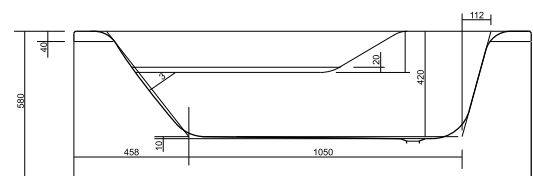

Wymiary: 160 × 100cm

Dostępna również z panelem czołowym 160 prawym/lewym (S401-067)

	Głębokość [cm]	Wysokość panelu [cm]	Objętość do przelewu [l]	Waga [kg]	Ilość sztuk na paletcie	Waga palety [kg]
Wanna	42		190	20	18	375
Panel czołowy		54		4.4	15	104

Wersja lewostronna

PRAWA S301-125, LEWA - S301-126

Wanna asymetryczna MEZA 170 prawa/lewa

Wymiary: 170 × 100cm

Dostępna również z panelem czołowym 170 prawym/lewym (S401-098)

	Głębokość [cm]	Wysokość panelu [cm]	Objętość do przelewu [l]	Waga [kg]	Ilość sztuk na paletcie	Waga palety [kg]
Wanna	42		205	21,5	18	402
Panel czołowy		54		4,6	15	103