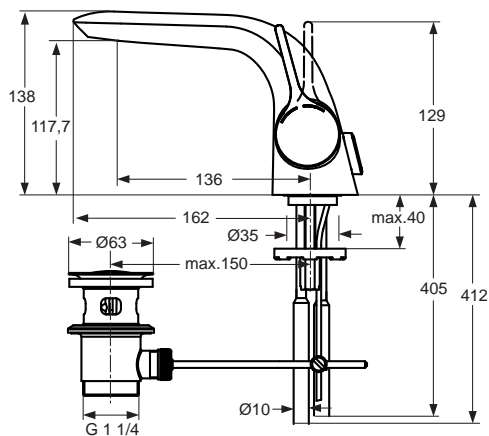

Popis výrobku

Melange umyvadlová baterie s odtokovou garniturou G1 1/4, DN 15. Pevný vývod a skrytý perlátor. Vývod 136 mm. S flexibilními hadicemi. Kovová ovládací páka. Montáž zespodu - upevnění EASY FIX. Kartuše Ø35 mm s keramickými disky. Rozsah otáčení páky 90°. Integrovaný zásobník maziva (vhodné pro potravinářské použití). Integrovaný omezovač teplé vody. Životnost testována dle EN 817. Ochrana proti hluku DIN 4109, třída 2.

Melange umyvadlová baterie s odtokovou garniturou G1 1/4, DN 15. Pevný vývod a skrytý perlátor. Vývod 136 mm. S měděnými trubkami. Kovová ovládací páka. Montáž zespodu - upevnění EASY FIX. Kartuše Ø35 mm s keramickými disky. Rozsah otáčení páky 90°. Integrovaný zásobník maziva (vhodné pro potravinářské použití). Integrovaný omezovač teplé vody. Životnost testována dle EN 817. Ochrana proti hluku DIN 4109, třída 2.

Varianty výrobku

Melange umyvadlová baterie bez odtokové garnitury, DN 15. S flexibilními hadicemi.

Uvedené ceny jsou DPC bez DPH

Výrobky	Objednáací číslo	průtok při 3 barech	kg	Balení	Kč	EUR
Umyvadlová baterie s odtokovou garniturou, flex. hadice	A4260AA	12 l			6.110	244
Umyvadlová baterie s odtokovou garniturou	A4258AA	12 l			6.110	244

Varianty výrobku

Umyvadlová baterie bez odtokové garnitury, flex.hadice	A4287AA	12 l			5.960	238
--	----------------	------	--	--	-------	-----

Provedení

AA Chrom

A4258 ..

A4260 ..