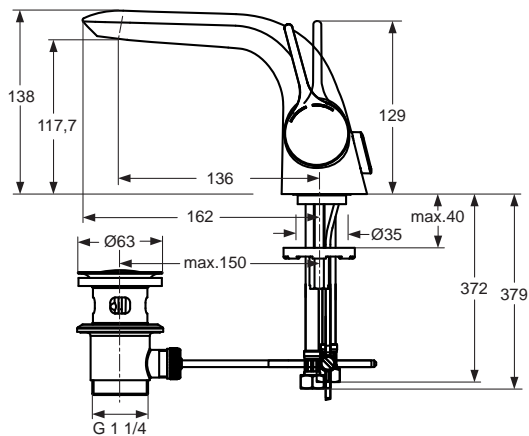

Popis výrobku

Melange umyvadlová baterie s odtokovou garniturou G1 1/4, DN 15. Pevný vývod a skrytý perlátor. Vývod 136 mm. S flexibilními hadicemi. Kovová ovládací páka. Montáž zespodu - upevnění EASY FIX. Kartuše Ø35 mm s keramickými disky. Rozsah otáčení páky 90°. Integrovaný zásobník maziva (vhodné pro potravinářské použití). Integrovaný omezovač teplé vody. Životnost testována dle EN 817. Ochrana proti hluku DIN 4109, třída 2.

Melange umyvadlová baterie s odtokovou garniturou G1 1/4, DN 15. Pevný vývod a skrytý perlátor. Vývod 136 mm. S měděnými trubkami. Kovová ovládací páka. Montáž zespodu - upevnění EASY FIX. Kartuše Ø35 mm s keramickými disky. Rozsah otáčení páky 90°. Integrovaný zásobník maziva (vhodné pro potravinářské použití). Integrovaný omezovač teplé vody. Životnost testována dle EN 817. Ochrana proti hluku DIN 4109, třída 2.

Varianty výrobku

Melange umyvadlová baterie bez odtokové garnitury, DN 15. S flexibilními hadicemi.

Uvedené ceny jsou DPC bez DPH

Výrobky	Objednáací číslo	průtok při 3 barech	kg	Balení	Kč	EUR
Umyvadlová baterie s odtokovou garniturou, flex. hadice	A4260AA	12 l			6.110	244
Umyvadlová baterie s odtokovou garniturou	A4258AA	12 l			6.110	244

Varianty výrobku

Umyvadlová baterie bez odtokové garnitury, flex.hadice	A4287AA	12 l			5.960	238
--	----------------	------	--	--	-------	-----

Provedení

AA Chrom

A4258 ..

A4260 ..