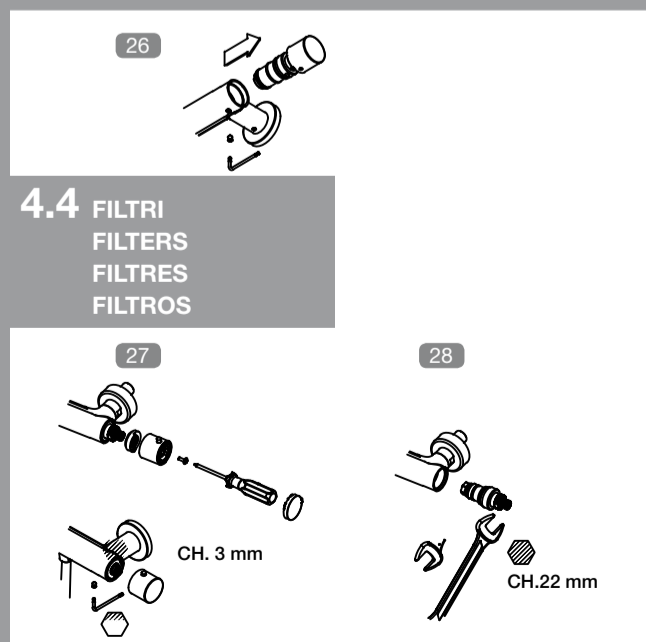

3 REGOLAZIONE/CALIBRATION/REGLAGE/REGULACION

3.1 CARTUCCIA TERMOSTATICA THERMOSTATIC CARTRIDGE CARTOUCHE THERMOSTATIQUE CARTUCHO TERMOSTÁTICO

3.2 ECO STOP

4.1 CARTUCCIA TERMOSTATICA INNESTATA CON VITE THERMOSTATIC CARTRIDGE FITTED WITH SCREW CARTOUCHE THERMOSTATIQUE APPLIQUEE PAR VIS CARTUCHO TERMOSTÁTICO ACOPLADO CON TORNILLOS