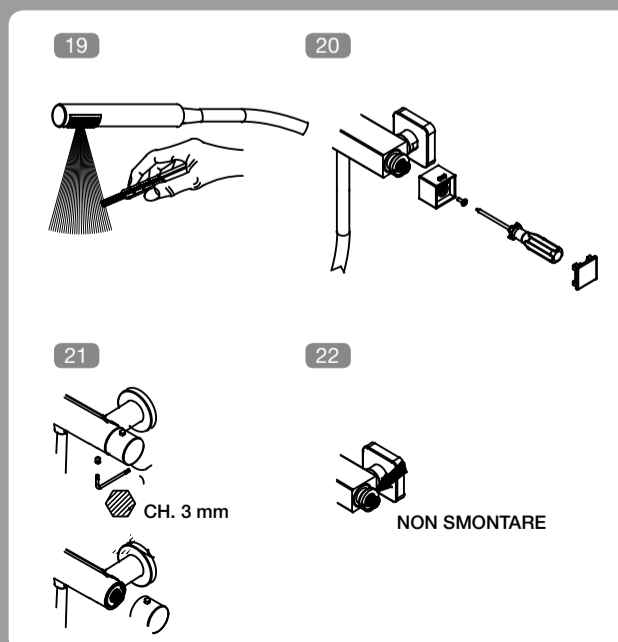

MISCELATORE TERMOSTATICO ESTERNO / THERMOSTATIC EXPOSED MIXER MITIGEUR THERMOSTATIQUE APPARENT / MEZCLADOR TERMOSTÁTICO EXTERNO

2 INSTALLAZIONE/INSTALLATION/ INSTALLATION/INSTALACIÓN

2.1 MISCELATORE TERMOSTATICO ESTERNO THERMOSTATIC EXPOSED MIXER MITIGEUR THERMOSTATIQUE APPARENT MEZCLADOR TERMOSTÁTICO EXTERNO

2.2 COLONNA DOCCIA SHOWER COLUMN COLONNE DE DOUCHE COLUMNA DE LA DUCHA

2.3 LAVABO/BIDET/LAVELLO TERMOSTATICO THERMOSTATIC BASIN/BIDET/SINK MIXER MITIGEUR THERMOSTATIQUE LAVABO/BIDET/EVIER MEZCLADOR TERMOSTÁTICO LAVABO/BIDÉ/NIVEL

3 REGOLAZIONE/CALIBRATION/REGLAGE/REGULACION

3.1 CARTUCCIA TERMOSTATICA THERMOSTATIC CARTRIDGE CARTOUCHE THERMOSTATIQUE CARTUCHO TERMOSTÁTICO

3.2 ECO STOP

4.1 CARTUCCIA TERMOSTATICA INNESTATA CON VITE THERMOSTATIC CARTRIDGE FITTED WITH SCREW CARTOUCHE THERMOSTATIQUE APPLIQUEE PAR VIS CARTUCHO TERMOSTÁTICO ACOPLADO CON TORNILLOS