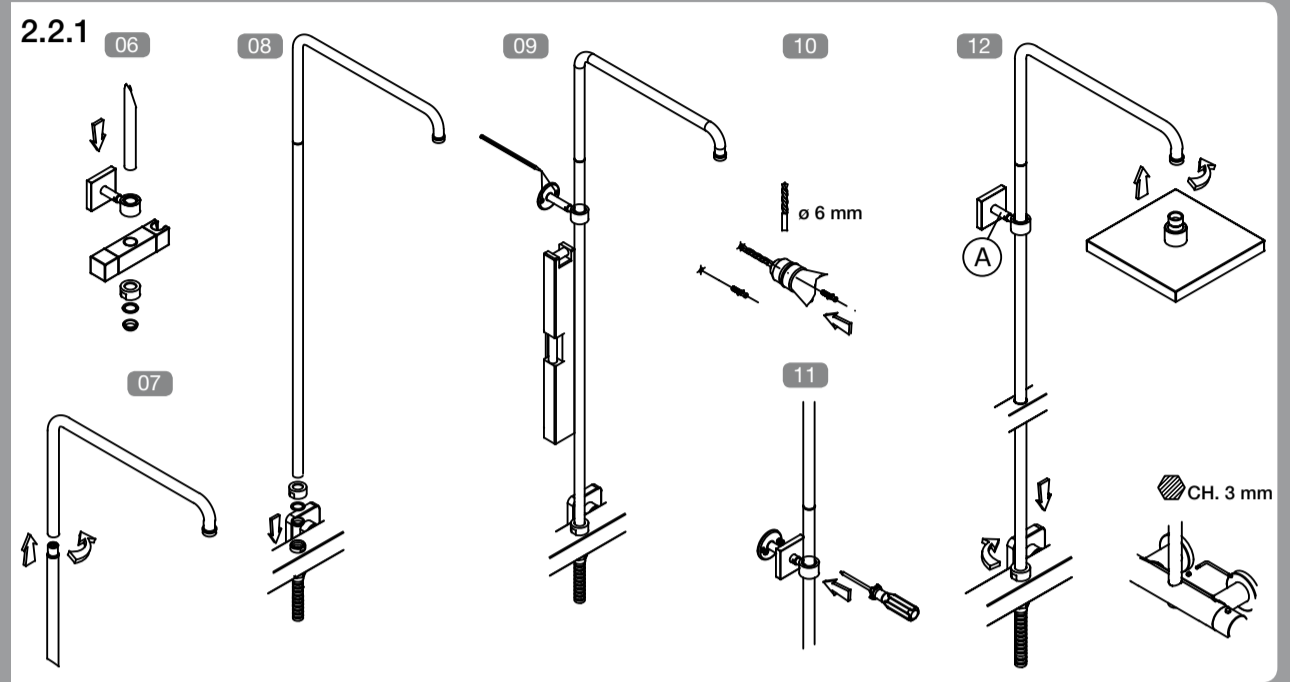

MISCELATORE TERMOSTATICO ESTERNO / THERMOSTATIC EXPOSED MIXER MITIGEUR THERMOSTATIQUE APPARENT / MEZCLADOR TERMOSTÁTICO EXTERNO

2 INSTALLAZIONE/INSTALLATION/ INSTALLATION/INSTALACIÓN

2.1 MISCELATORE TERMOSTATICO ESTERNO THERMOSTATIC EXPOSED MIXER MITIGEUR THERMOSTATIQUE APPARENT MEZCLADOR TERMOSTÁTICO EXTERNO

2.2 COLONNA DOCCIA SHOWER COLUMN COLONNE DE DOUCHE COLUMNA DE LA DUCHA

2.3 LAVABO/BIDET/LAVELLO TERMOSTATICO THERMOSTATIC BASIN/BIDET/SINK MIXER MITIGEUR THERMOSTATIQUE LAVABO/BIDET/EVIER MEZCLADOR TERMOSTÁTICO LAVABO/BIDÉ/NIVEL

3 REGOLAZIONE/CALIBRATION/REGLAGE/REGULACION

3.1 CARTUCCIA TERMOSTATICA THERMOSTATIC CARTRIDGE CARTOUCHE THERMOSTATIQUE CARTUCHO TERMOSTÁTICO

3.2 ECO STOP

4.1 CARTUCCIA TERMOSTATICA INNESTATA CON VITE THERMOSTATIC CARTRIDGE FITTED WITH SCREW CARTOUCHE THERMOSTATIQUE APPLIQUEE PAR VIS CARTUCHO TERMOSTÁTICO ACOPLADO CON TORNILLOS