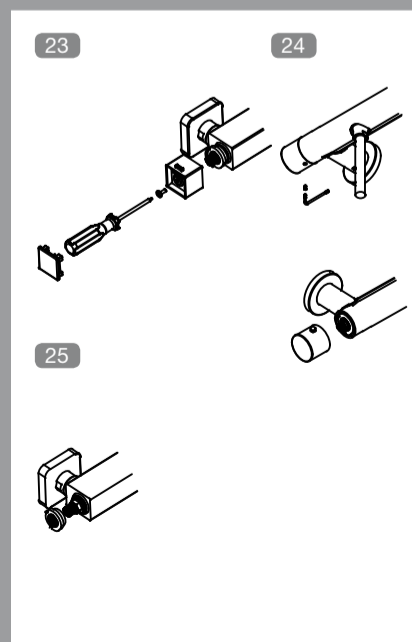

2.2 COLONNA DOCCIA SHOWER COLUMN COLONNE DE DOUCHE COLUMNA DE LA DUCHA

2.3 LAVABO/BIDET/LAVELLO TERMOSTATICO THERMOSTATIC BASIN/BIDET/SINK MIXER MITIGEUR THERMOSTATIQUE LAVABO/BIDET/EVIER MEZCLADOR TERMOSTÁTICO LAVABO/BIDÉ/NIVEL

3 REGOLAZIONE/CALIBRATION/REGLAGE/REGULACION

3.1 CARTUCCIA TERMOSTATICA THERMOSTATIC CARTRIDGE CARTOUCHE THERMOSTATIQUE CARTUCHO TERMOSTÁTICO

3.2 ECO STOP

4.1 CARTUCCIA TERMOSTATICA INNESTATA CON VITE THERMOSTATIC CARTRIDGE FITTED WITH SCREW CARTOUCHE THERMOSTATIQUE APPLIQUEE PAR VIS CARTUCHO TERMOSTÁTICO ACOPLADO CON TORNILLOS