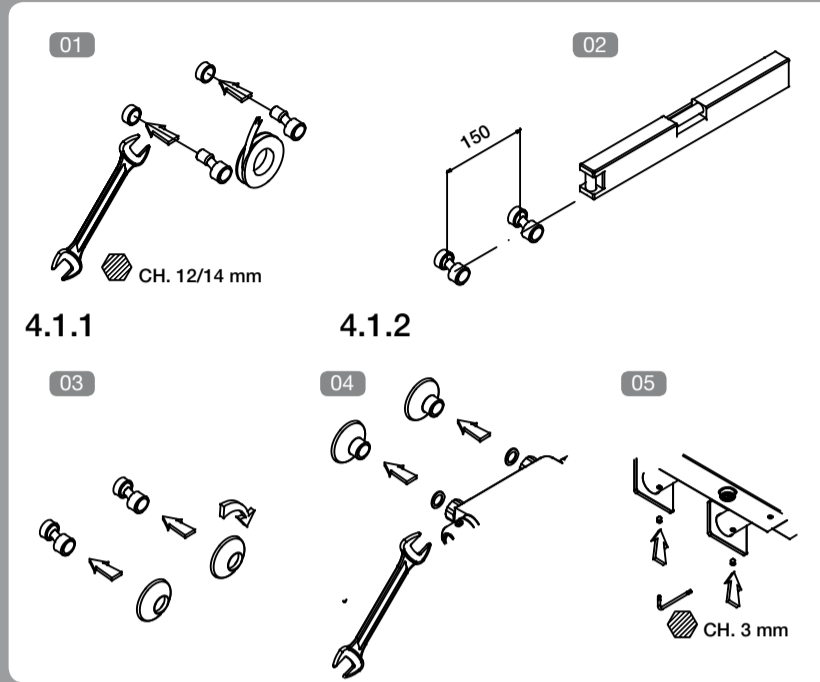

MISCELATORE TERMOSTATICO ESTERNO / THERMOSTATIC EXPOSED MIXER MITIGEUR THERMOSTATIQUE APPARENT / MEZCLADOR TERMOSTÁTICO EXTERNO

2 INSTALLAZIONE/INSTALLATION/ INSTALLATION/INSTALACIÓN

2.1 MISCELATORE TERMOSTATICO ESTERNO THERMOSTATIC EXPOSED MIXER MITIGEUR THERMOSTATIQUE APPARENT MEZCLADOR TERMOSTÁTICO EXTERNO

2.2 COLONNA DOCCIA SHOWER COLUMN COLONNE DE DOUCHE COLUMNA DE LA DUCHA

2.3 LAVABO/BIDET/LAVELLO TERMOSTATICO THERMOSTATIC BASIN/BIDET/SINK MIXER MITIGEUR THERMOSTATIQUE LAVABO/BIDET/EVIER MEZCLADOR TERMOSTÁTICO LAVABO/BIDÉ/NIVEL

3 REGOLAZIONE/CALIBRATION/REGLAGE/REGULACION

3.1 CARTUCCIA TERMOSTATICA THERMOSTATIC CARTRIDGE CARTOUCHE THERMOSTATIQUE CARTUCHO TERMOSTÁTICO

3.2 ECO STOP

4.1 CARTUCCIA TERMOSTATICA INNESTATA CON VITE THERMOSTATIC CARTRIDGE FITTED WITH SCREW CARTOUCHE THERMOSTATIQUE APPLIQUEE PAR VIS CARTUCHO TERMOSTÁTICO ACOPLADO CON TORNILLOS