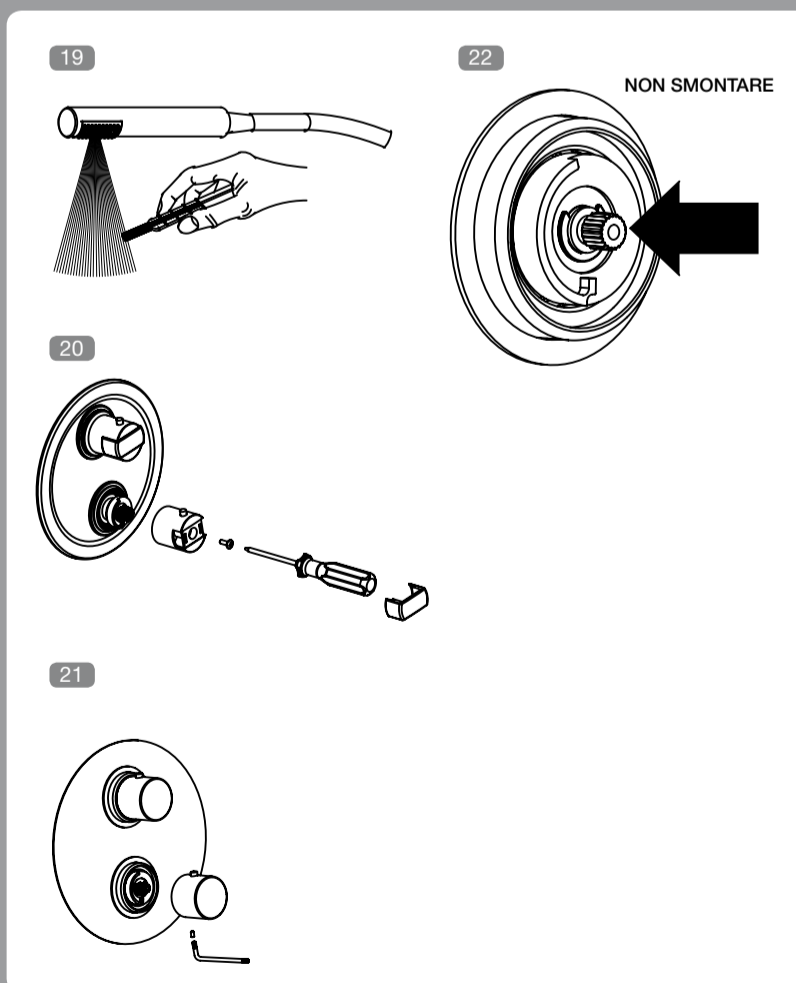

3 REGOLAZIONE/CALIBRATION/REGLAGE/REGULACION

3.1 CARTUCCIA TERMOSTATICA THERMOSTATIC CARTRIDGE CARTOUCHE THERMOSTATIQUE CARTUCHO TERMOSTÁTICO

3.2 ECO STOP

4.1 CARTUCCIA TERMOSTATICA INNESTATA CON VITE THERMOSTATIC CARTRIDGE FITTED WITH SCREW CARTOUCHE THERMOSTATIQUE APPLIQUEE PAR VIS CARTUCHO TERMOSTÁTICO ACOPLADO CON TORNILLOS

2 ISTALLAZIONE/INSTALLATION/ INSTALLATION/INSTALACIÓN

2.4 MISCELATORE TERMOSTATICO INCASSO CONCEALED THERMOSTATIC MIXER MITIGEUR THERMOSTATIQUE ENCASTRE' MEZCLADOR TERMOSTÁTICO DE EMPOTRAR

3 REGOLAZIONE/CALIBRATION/REGLAGE/REGULACION

3.1 CARTUCCIA TERMOSTATICA THERMOSTATIC CARTRIDGE CARTOUCHE THERMOSTATIQUE CARTUCHO TERMOSTÁTICO

3.2 ECO STOP

4 MANUTENZIONE/MAINTENANCE/ENTRETIEN/MANTENIMIENTO

4.3 CARTUCCIA DEVIATRICE DIVERTING CARTRIDGE CARTOUCHE SELECTEUR CARTUCHO DESVIADOR