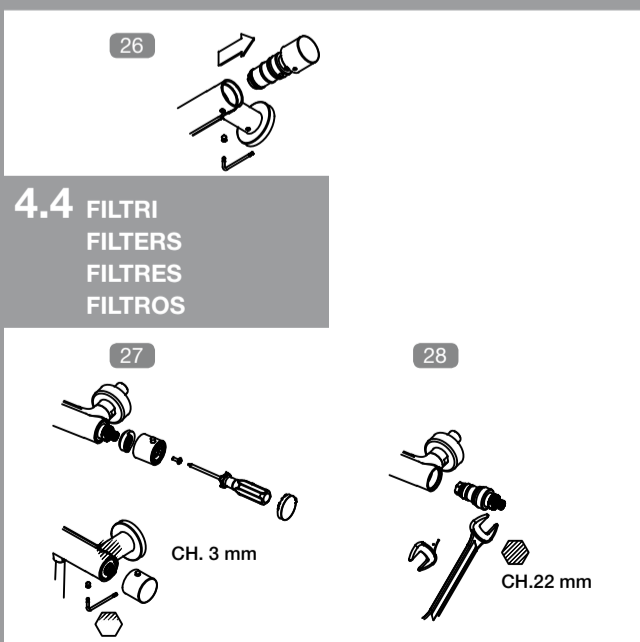

4 MANUTENZIONE/MAINTENANCE/ENTRETIEN/MANTENIMIENTO

4.4 FILTRI FILTERS FILTRES FILTROS