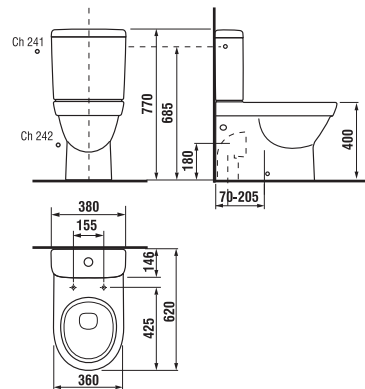

Číslo výrobku	Popis výrobku	Cena
8.2421.6.000.000.1	WC mísa kapotovaná ke stěně, VARIO odpad, splachování 3/4,5 l (pro nádrž 8.2821.2)	2 690 Kč
8.2821.2.000.741.1	WC nádrž, boční přívod vody, včetně nádržky proti orosení	1 990 Kč
8.2421.6.000.231.1	WC mísa kapotovaná ke stěně, VARIO odpad, splachování 3/4,5 l (pro nádrž 8.2821.3)	2 690 Kč
8.2821.3.000.742.1	WC nádrž, spodní přívod vody, včetně nádržky proti orosení	1 990 Kč

Objednat zvlášť:	Cena
8.9338.5.300.063.1 duroplastové sedátko s poklopem s antibakteriální úpravou, se zpomalovacím mechanismem SLOWCLOSE, chromované úchyty	1 500 Kč
8.9338.4.300.063.1 duroplastové sedátko s poklopem s antibakteriální úpravou, nerezové úchyty	572 Kč

Kombi klozet TIGO