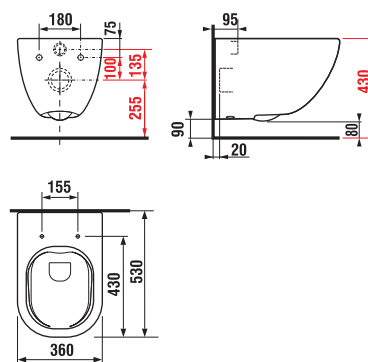

Klozet Mio **rimless**

- nový design a technologie klozetu Mio
- posunutá hranice v udržování čistoty WC – klozet rimless bez oplachového kruhu splňuje nejpřísnější hygienické požadavky moderní doby
- nejen hygienické prostředí, ale také snadná údržba zdobí nové Mio rimless WC
- inovativní konstrukce klozetu Mio umožňuje účinné a rovnoměrné opláchnutí celé mísy
- v souladu s trendem úspory vody při splachování umožňuje spláchnutí 4,5/3 l
- rimless WC oceníte nejen ve veřejných prostorách, ale i v domácnostech
- jedinečné prolnutí technologie a designu

klozet závěsný bez oplachového kruhu

K dispozici 4. čtvrtletí 2015

NOVINKA

Číslo výrobku	Popis výrobku	Cena
8.2071.4.000.000.1	WC závěsné bez oplachového kruhu	bude upřesněna

duroplastové sedátko s poklopem

NOVINKA

Číslo výrobku	Popis výrobku	Cena
8.9171.0.000.063.1	duroplastové sedátko s poklopem vhodné pro klozet 8.2071.4, nerez úchyty, odnímatelné	bude upřesněna
8.9171.1.000.063.1	duroplastové sedátko s poklopem vhodné pro klozet 8.2071.4, nerez úchyty, odnímatelné, SLOWCLOSE	bude upřesněna