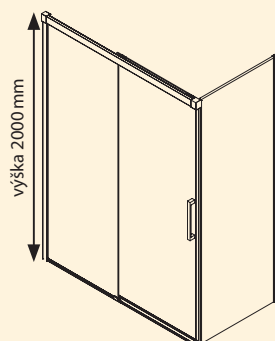

FONDURA

OBDÉLNÍK

- jednoduché dveře posuvné s boční stěnou
- vodící lišta v sobě skrývá soft close mechanismus s dotahem
- dveře jsou děleny na část pevnou a část posuvnou
- variabilní levé či pravé provedení
- vhodné i do menších prostor (bezprostředně vedle boční stěny lze umístit další koupelnové zařízení)
- prahová lišta a další těsnění zabraňující rozstříku vody
- síla skel 8 mm

Skleněná výplň

Typ	Kód	Typ skla	Montážní rozměry (v mm)	Vstup (v mm)	Cena v Kč	Cena v €
DVEŘE POSUVNÉ						
Dveře 110 L/P	GF5011	ČIRÉ	1085-1125	445	13 890	514
Dveře 120 L/P	GF5012	ČIRÉ	1185-1225	495	14 280	529
Dveře 130 L/P	GF5013	ČIRÉ	1285-1325	545	14 990	555
Dveře 140 L/P	GF5014	ČIRÉ	1385-1425	595	15 480	573
OBDÉLNÍK (DVEŘE + BOČNÍ STĚNA)						
Boční stěna 80 L/P	GF5080	ČIRÉ	780-800		7 890	292
Boční stěna 90 L/P	GF5090	ČIRÉ	880-900		8 490	314
Boční stěna 100L/P	GF5001	ČIRÉ	980-1000		8 980	333