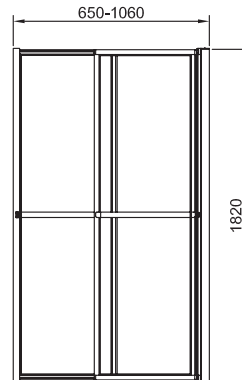

Pneumatická sprchová zástěna VARIA

Pneumatická sprchová zástěna VARIA vychází z produktové řady pneumatických zástěn. Předností této pneumatické zástěny VARIA je její možnost zvednutí o 5 cm a sklopení ke zdi.

Díky variabilní velikosti zástěny v rozloženém stavu (od 65 do 106 cm) lze tuto zástěnu použít do různých velikých sprchových koutů do niky. Zástěna je levoprává, vyrobena z bezpečnostního čířého skla 3 mm, profil zástěny je v provedení chrom (leštěný hliník). Díky své konstrukci je zástěna ideální pro osoby se zdravotním postižením.

	art.	CZK	EUR	
VARIA	650-1060x1820 mm chrom	26717	13 990,-	560,-