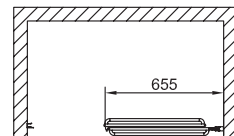

Díky variabilní velikosti zástěny v rozloženém stavu (od 65 do 106 cm) lze tuto zástěnu použít do různých velikých sprchových koutů do niky. Zástěna je levoprává, vyrobena z bezpečnostního čířého skla 3 mm, profil zástěny je v provedení chrom (leštěný hliník). Díky své konstrukci je zástěna ideální pro osoby se zdravotním postižením.