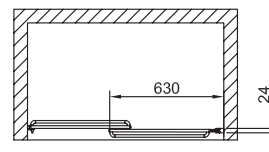

Díky variabilní velikosti zástěny v rozloženém stavu (od 65 do 106 cm) lze tuto zástěnu použít do různých velikých sprchových koutů do niky. Zástěna je levoprává, vyrobena z bezpečnostního čířého skla 3 mm, profil zástěny je v provedení chrom (leštěný hliník). Díky své konstrukci je zástěna ideální pro osoby se zdravotním postižením.