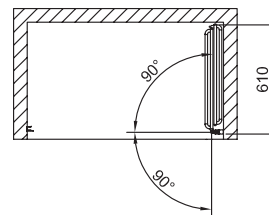

Pneumatická sprchová zástěna VARIA

Pneumatická sprchová zástěna VARIA vychází z produktové řady pneumatických zástěn. Předností této pneumatické zástěny VARIA je její možnost zvednutí o 5 cm a sklopení ke zdi.

Díky variabilní velikosti zástěny v rozloženém stavu (od 65 do 106 cm) lze tuto zástěnu použít do různých velikých sprchových koutů do niky. Zástěna je levoprává, vyrobena z bezpečnostního čířého skla 3 mm, profil zástěny je v provedení chrom (leštěný hliník). Díky své konstrukci je zástěna ideální pro osoby se zdravotním postižením.

	art.	CZK	EUR	
VARIA	650-1060x1820 mm chrom	26717	13 990,-	560,-