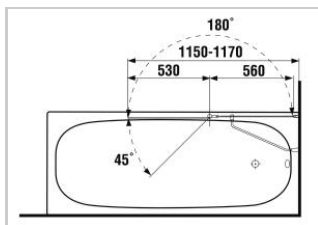

CUBITO

Vanová zástěna 115 x 140 cm, levá, 2 dílná, stříbrný lesklý profil, 6 mm sklo s úpravou JIKA perla GLASS - Transparentní sklo provedení č. 668; S květinovým dekorem provedení č. 669

Vanová zástěna

Číslo výrobku: 256426

Šířka: 1150mm

Výška: 1400mm

Hloubka: 0mm

Doplňující informace

Náhradní díly

Barvy

Provedení

CUBITO

Vanová zástěna 115 x 140 cm, pravá, 2 dílná, stříbrný lesklý profil, 6 mm sklo s úpravou JIKA perla GLASS - Transparentní sklo provedení č. 668; S květinovým dekorem provedení č. 669

Vanová zástěna

Číslo výrobku: 257426

Šířka: 1150mm

Výška: 1400mm

Hloubka: 0mm

Doplňující informace

Náhradní díly

Barvy

Provedení