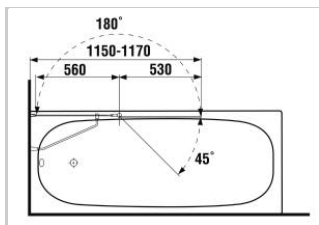

Číslo výrobku: 256426

Šířka: 1150mm

Výška: 1400mm

Hloubka: 0mm

Doplňující informace

Náhradní díly

Barvy

Provedení

CUBITO

Vanová zástěna 115 x 140 cm, pravá, 2 dílná, stříbrný lesklý profil, 6 mm sklo s úpravou JIKA perla GLASS - Transparentní sklo provedení č. 668; S květinovým dekorem provedení č. 669

Vanová zástěna

Číslo výrobku: 257426

Šířka: 1150mm

Výška: 1400mm

Hloubka: 0mm

Doplňující informace

Náhradní díly

Barvy

Provedení